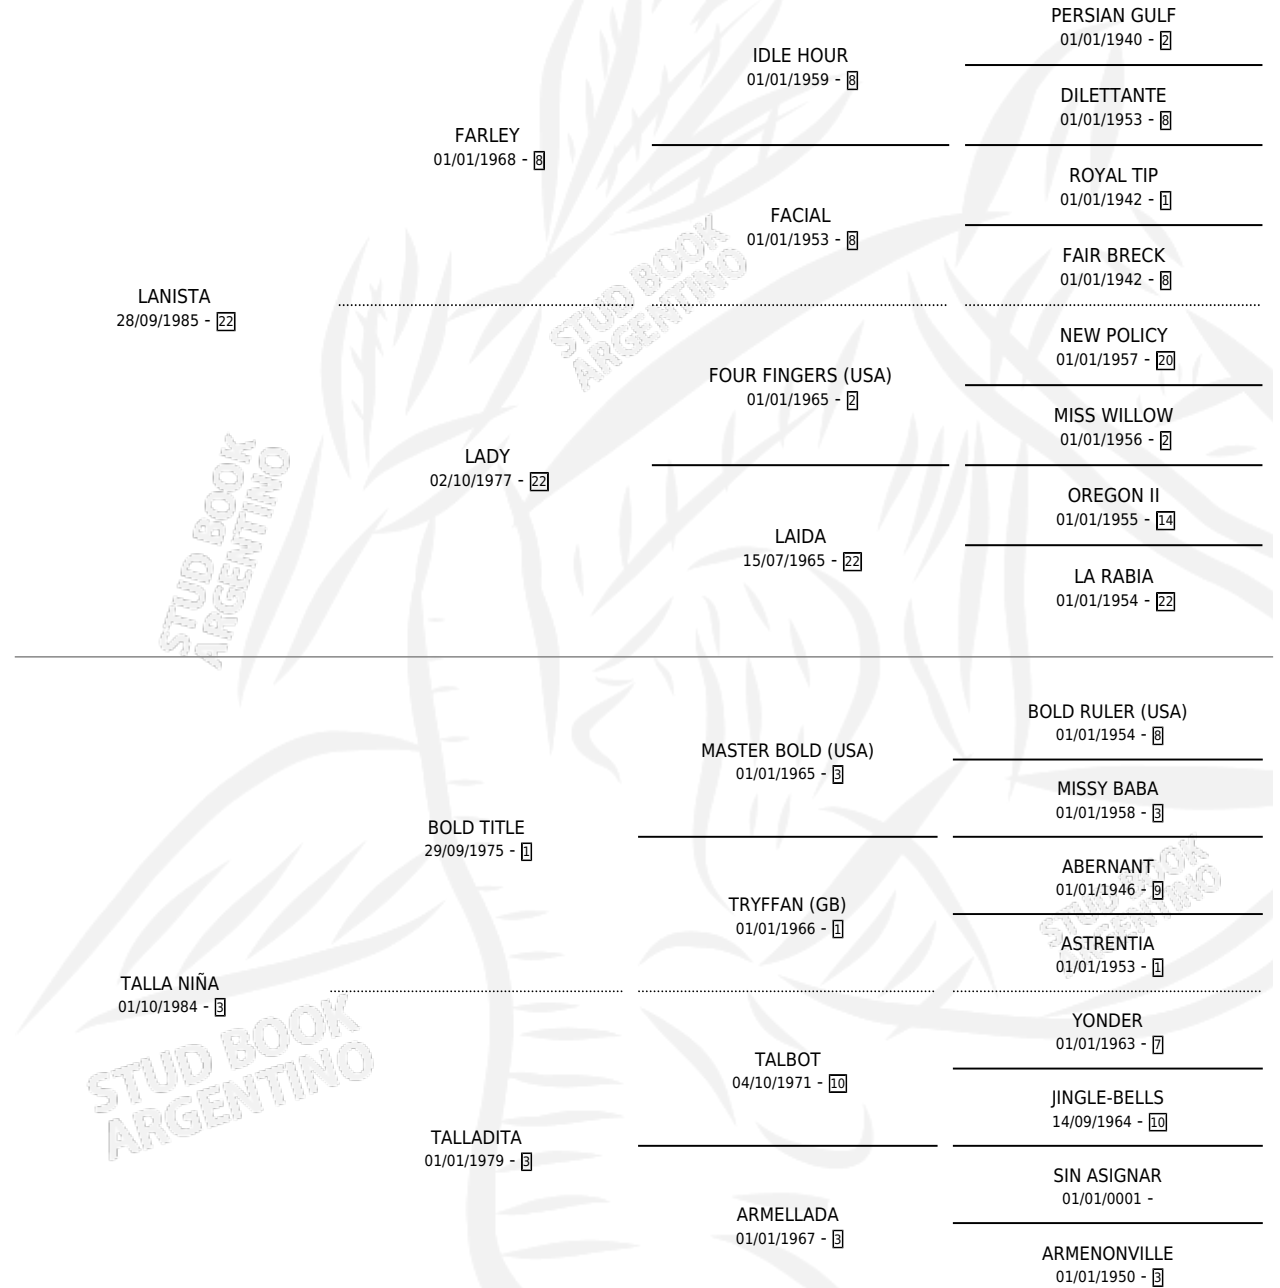

CORRIEDALE

por LANISTA y TALLA NIÑA por BOLD TITLE

Argentina · Macho · Zaino · SP · 22/10/1992
Familia 3-c · Volumen 34

ESTADO

TIPIFICACIÓN SANGUÍNEA	X
TIPIFICACIÓN POR ADN	X
PASAPORTE	X
IDENTIFICACIÓN POR MICROCHIP	X
REPRODUCTOR	X

Lugar de nacimiento: Las Tres Niñas

Criador: Sin dato

PEDIGREE

CORRIEDALE

Datos oficiales del Stud Book Argentino

Documento generado el 07/05/2026

studbook.org.ar