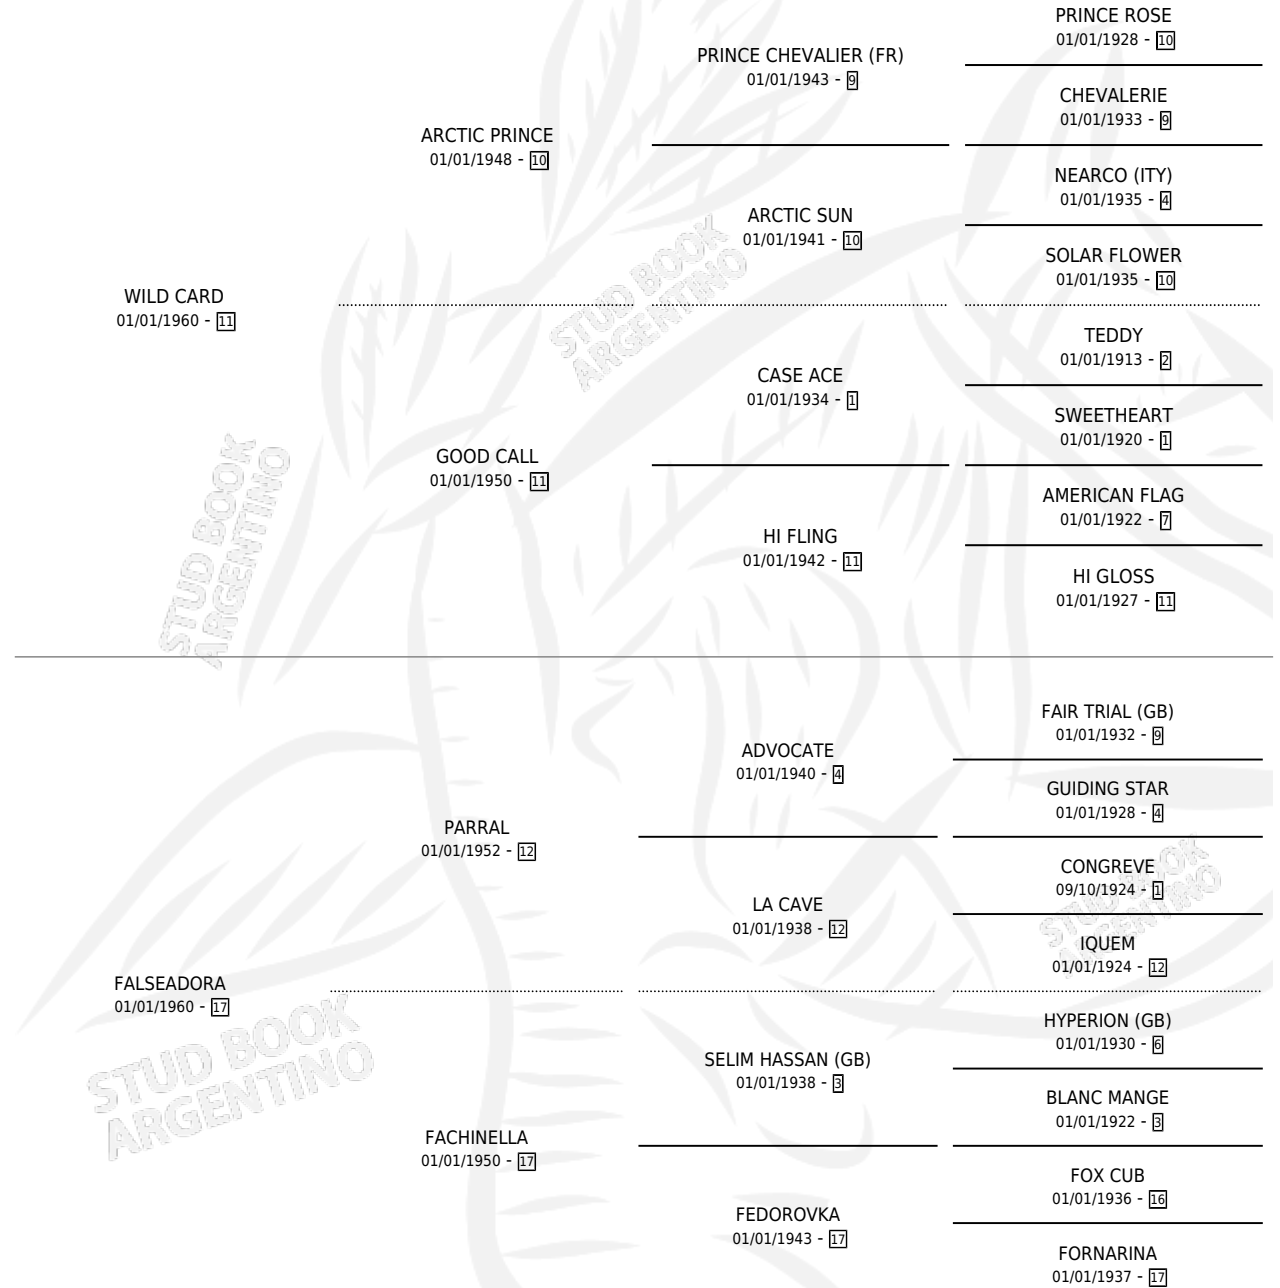

WILD TRAMP

por WILD CARD y FALSEADORA por PARRAL

Argentina · Hembra · Zaino · SP · 01/01/1971
Familia 17-b · Volumen 27

ESTADO

TIPIFICACIÓN SANGUÍNEA	X
TIPIFICACIÓN POR ADN	X
PASAPORTE	X
IDENTIFICACIÓN POR MICROCHIP	X
REPRODUCTOR	✓

Lugar de nacimiento: Campo particular
Criador: Althabe Domingo Agustin

~

HIJOS

	MACHOS	HEMBRAS
2 NACIERON	1	1
1 CORRIERON	1	0
1 GANARON	1	0
0 GANADORES CL	0 GANADORES GR	0 GANADORES G1

PEDIGREE

S

mientos 2 / Efectividad 25.00%

PADRILLO	PRODUCTO	CRIADOR	1ER SERVICIO	ÚLTIMO SERVICIO
DON HUMBERTO	∅		11/12/1990	13/12/1990
WILD TRAMP	∅		08/08/1989	21/11/1989
Datos oficiales del Stud Book Argentino	∅		14/11/1988	18/11/1988
Documentado en studbook.org.ar	∅		14/11/1988	18/11/1988
DON HUMBERTO	TRAMADO (M AT, 26/09/1988)	A LOS PADRES	30/09/1987	02/10/1987
DON HUMBERTO	∅		17/12/1986	21/12/1986
SIEMPRE LINDO	TRAMPERA (H Z, 05/12/1986)	A LOS PADRES	17/12/1985	21/12/1985
POTRO	∅			
SIEMPRE LINDO	∅			