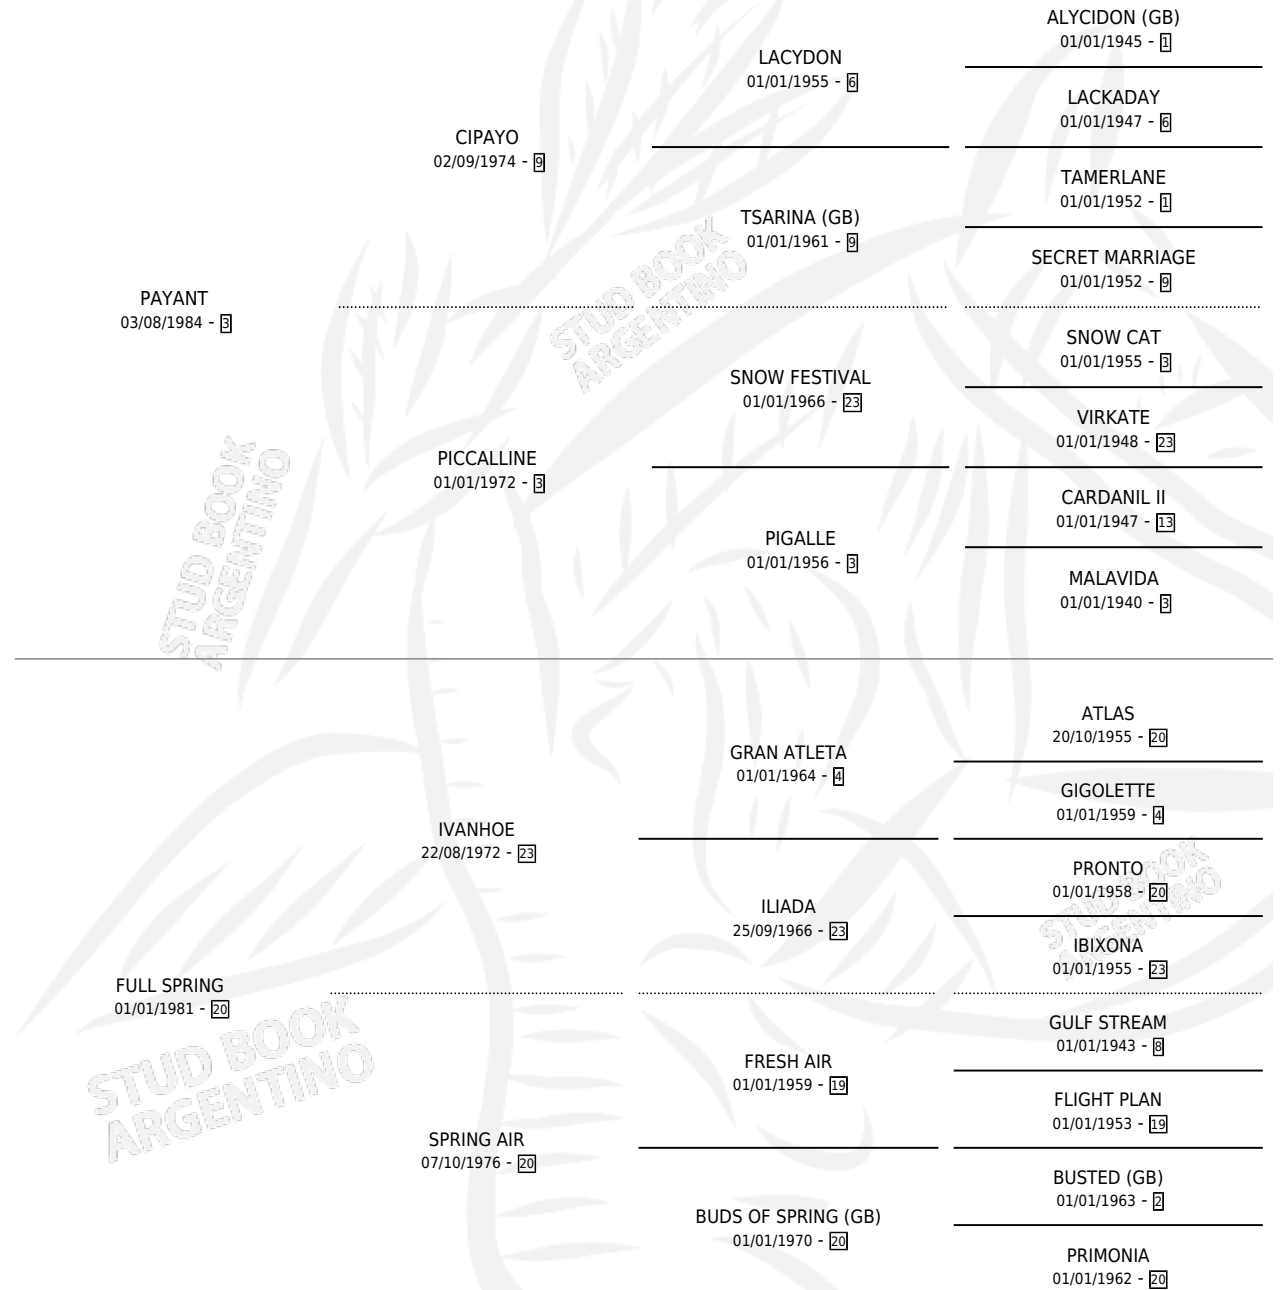

FULLCRO

por **PAYANT** y **FULL SPRING** por **IVANHOE**

Argentina · Macho · Alazan · SP · 10/11/1992
Familia 20-c · Volumen 34

ESTADO

TIPIFICACIÓN SANGUÍNEA	X
TIPIFICACIÓN POR ADN	X
PASAPORTE	X
IDENTIFICACIÓN POR MICROCHIP	X
REPRODUCTOR	X

Lugar de nacimiento: Maria del Sol

Criador: Sin dato

PEDIGREE

FULLCRO

Datos oficiales del Stud Book Argentino

Documento generado el 03/05/2026

studbook.org.ar