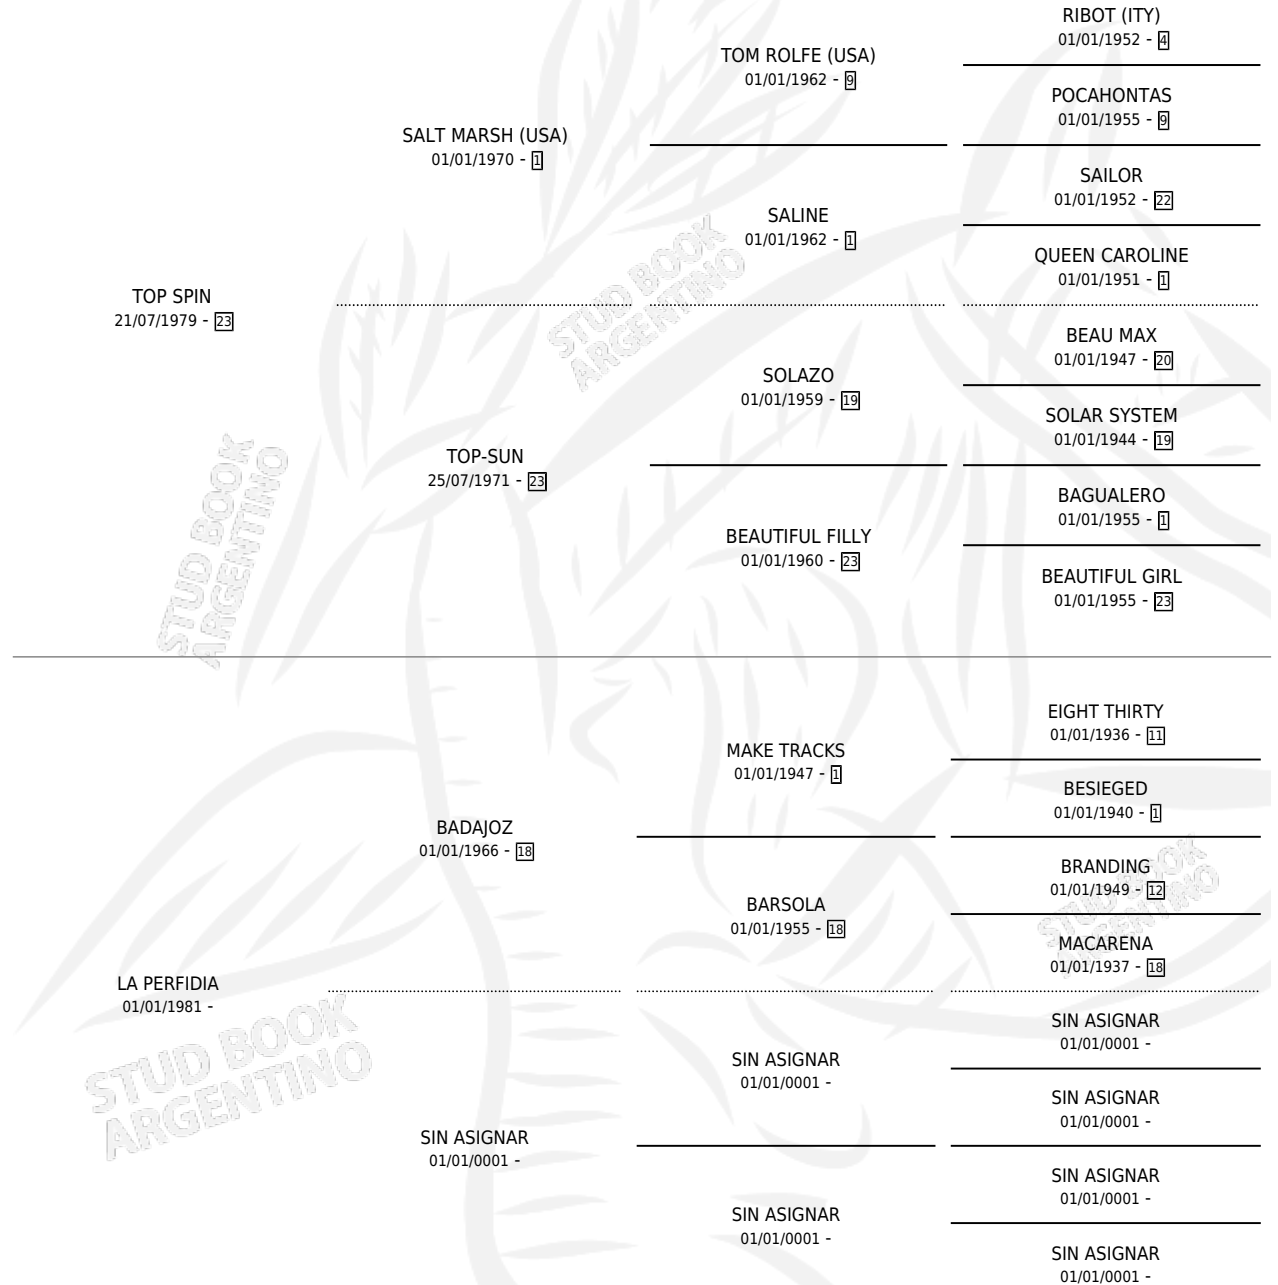

EL TENAZ

por TOP SPIN y LA PERFIDIA por BADAJOZ

Argentina · Macho · Alazan · SP · 02/11/1992
Familia · Volumen 34

ESTADO

TIPIFICACIÓN SANGUÍNEA	X
TIPIFICACIÓN POR ADN	X
PASAPORTE	X
IDENTIFICACIÓN POR MICROCHIP	X
REPRODUCTOR	X

Lugar de nacimiento: Casablanca

Criador: Sin dato

PEDIGREE

EL TENAZ

Datos oficiales del Stud Book Argentino

Documento generado el 21/06/2024

studbook.org.ar