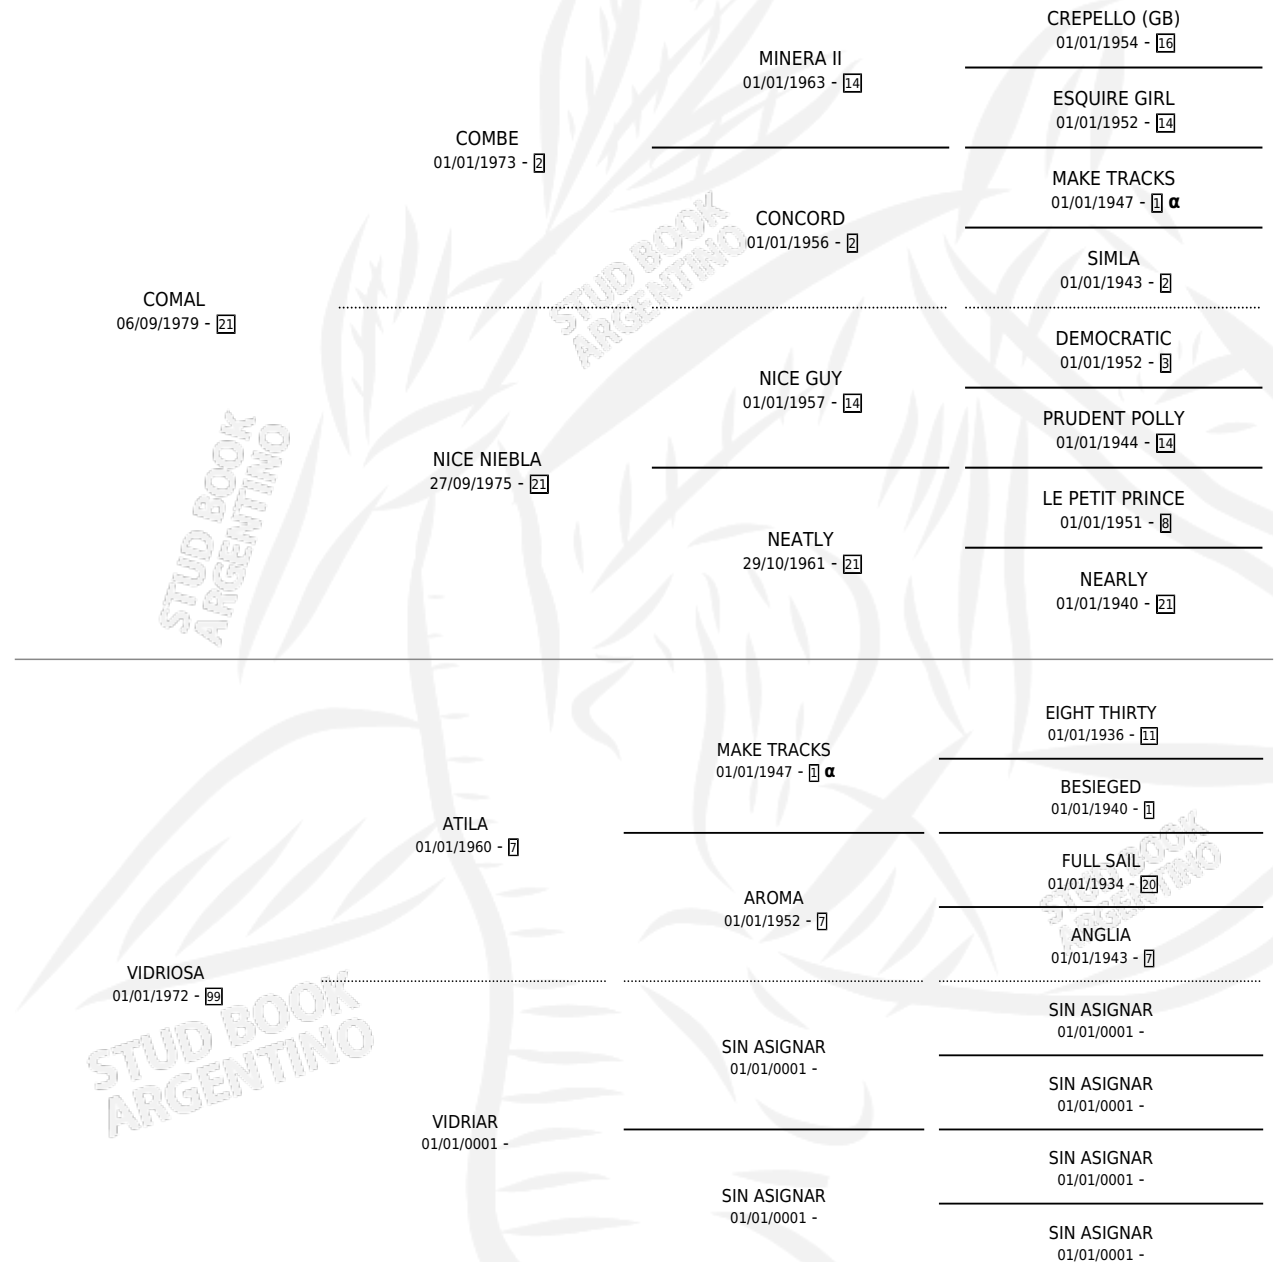

EL CRISTAL

por COMAL y VIDRIOSIA por ATILA

Argentina · Macho · Alazan · SP · 08/11/1992
Familia 99 · Volumen 34

ESTADO

TIPIFICACIÓN SANGUÍNEA	X
TIPIFICACIÓN POR ADN	X
PASAPORTE	X
IDENTIFICACIÓN POR MICROCHIP	X
REPRODUCTOR	X

Lugar de nacimiento: Casablanca

Criador: Sin dato

PEDIGREE

INBREEDING : α

CAMPAÑA

Solo carreras oficiales de Argentina

POR EDAD

EDAD	CC	1°	2°	3°	4°	5°	NP	CLC	CLG	CLCG1	CLGG1	IMPORTE	GANANCIA / CC
4 AÑOS	7	0	0	0	0	0	7	0	0	0	0	\$0	\$0
TOTALES	7	0	0	0	0	0	7	0	0	0	0	\$0	\$0
%		0.0%	0.0%	0.0%	0.0%	0.0%	100%	0.0%	0.0%	0.0%	0.0%		

No placés en Palermo, San Isidro y La Plata en 7 carreras disputadas.

POR DISTANCIA

HIPODROMO	CC	1°	2°	3°	4°	5°	NP	CLC	CLG	CLCG1	CLGG1	IMPORTE
LA PLATA	1	0	0	0	0	0	1	0	0	0	0	\$0
1200 MTS	1	0	0	0	0	0	1	0	0	0	0	\$0
PALERMO	2	0	0	0	0	0	2	0	0	0	0	\$0
1400 MTS	1	0	0	0	0	0	1	0	0	0	0	\$0
1300 MTS	1	0	0	0	0	0	1	0	0	0	0	\$0
SAN ISIDRO	4	0	0	0	0	0	4	0	0	0	0	\$0
1200 MTS	2	0	0	0	0	0	2	0	0	0	0	\$0
1000 MTS	2	0	0	0	0	0	2	0	0	0	0	\$0