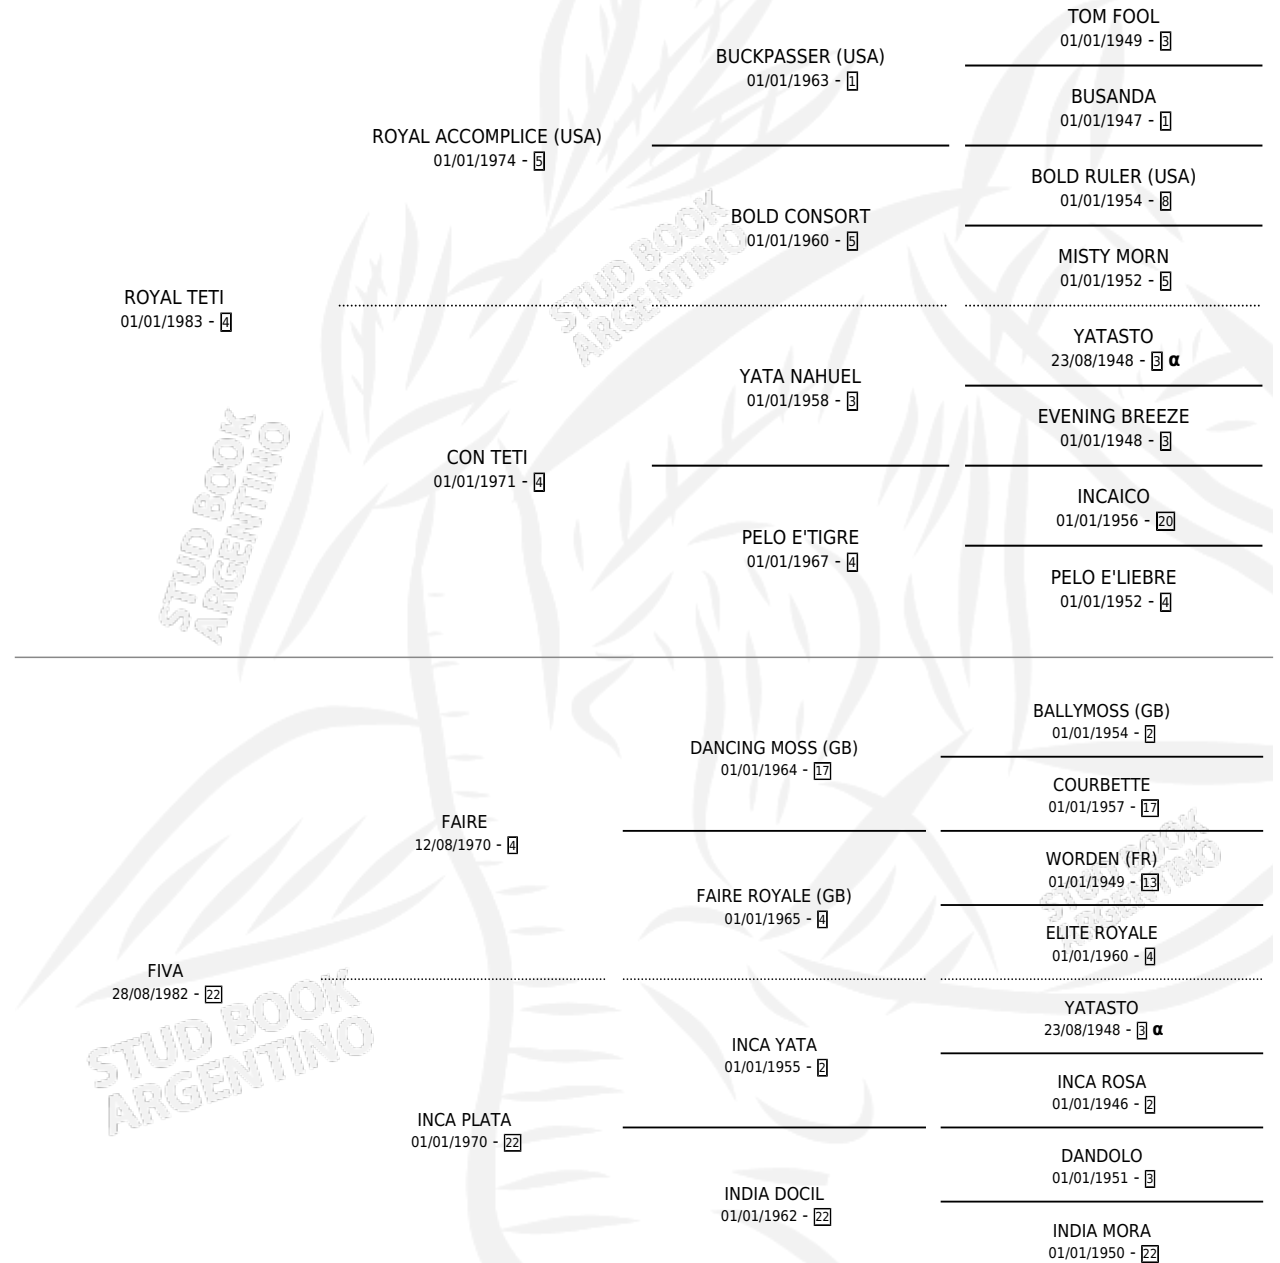

DULCINEO UP

por ROYAL TETI y FIVA por FAIRE

Argentina · Macho · Zaino · SP · 30/10/1992
Familia 22-b · Volumen 34

ESTADO

TIPIFICACIÓN SANGUÍNEA	X
TIPIFICACIÓN POR ADN	X
PASAPORTE	X
IDENTIFICACIÓN POR MICROCHIP	X
REPRODUCTOR	X

Lugar de nacimiento: La Zelmira

Criador: Sin dato

PEDIGREE

INBREEDING : α

DULCINEO UP

Datos oficiales del Stud Book Argentino

Documento generado el 09/05/2026

studbook.org.ar