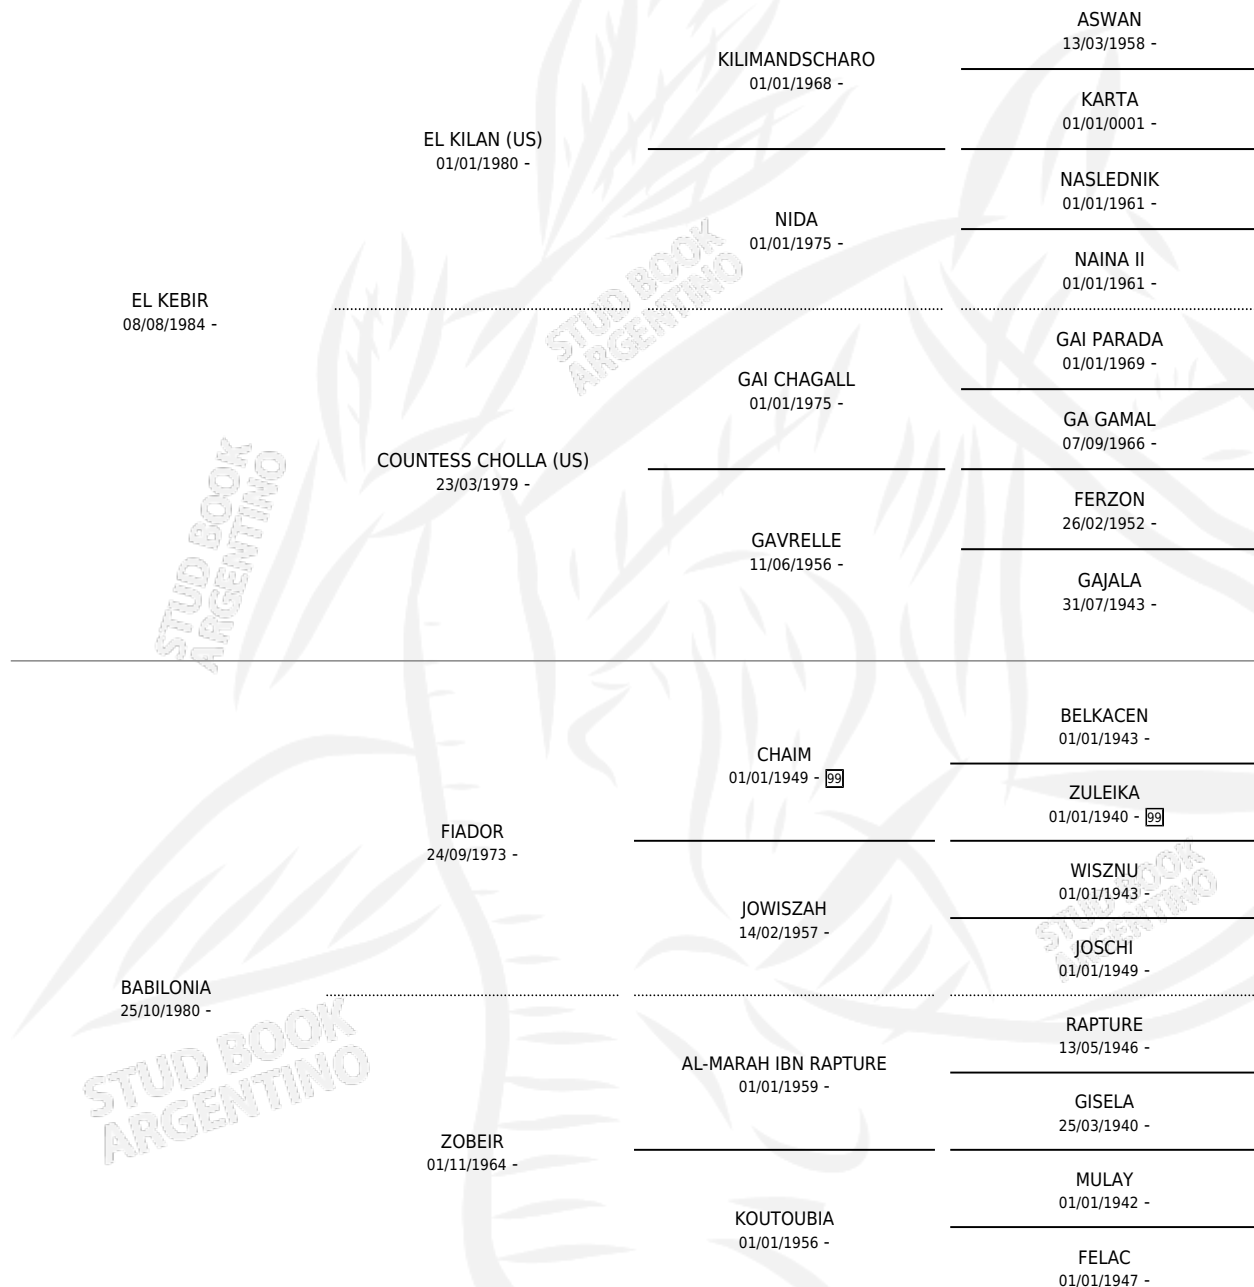

KM KAMILA

por **EL KEBIR** y **BABILONIA** por **FIADOR**

Argentina · Hembra · Tordillo · AP · 08/11/1992
Familia · Volumen 34

ESTADO

TIPIFICACIÓN SANGUÍNEA	✓
TIPIFICACIÓN POR ADN	X
PASAPORTE	X
IDENTIFICACIÓN POR MICROCHIP	X
REPRODUCTOR	✓

Lugar de nacimiento: Santa Francisca

Criador: Santa Francisca

~

HIJOS

	MACHOS	HEMBRAS
2 NACIERON	1	1

SIN ACTUACIONES

PEDIGREE

S