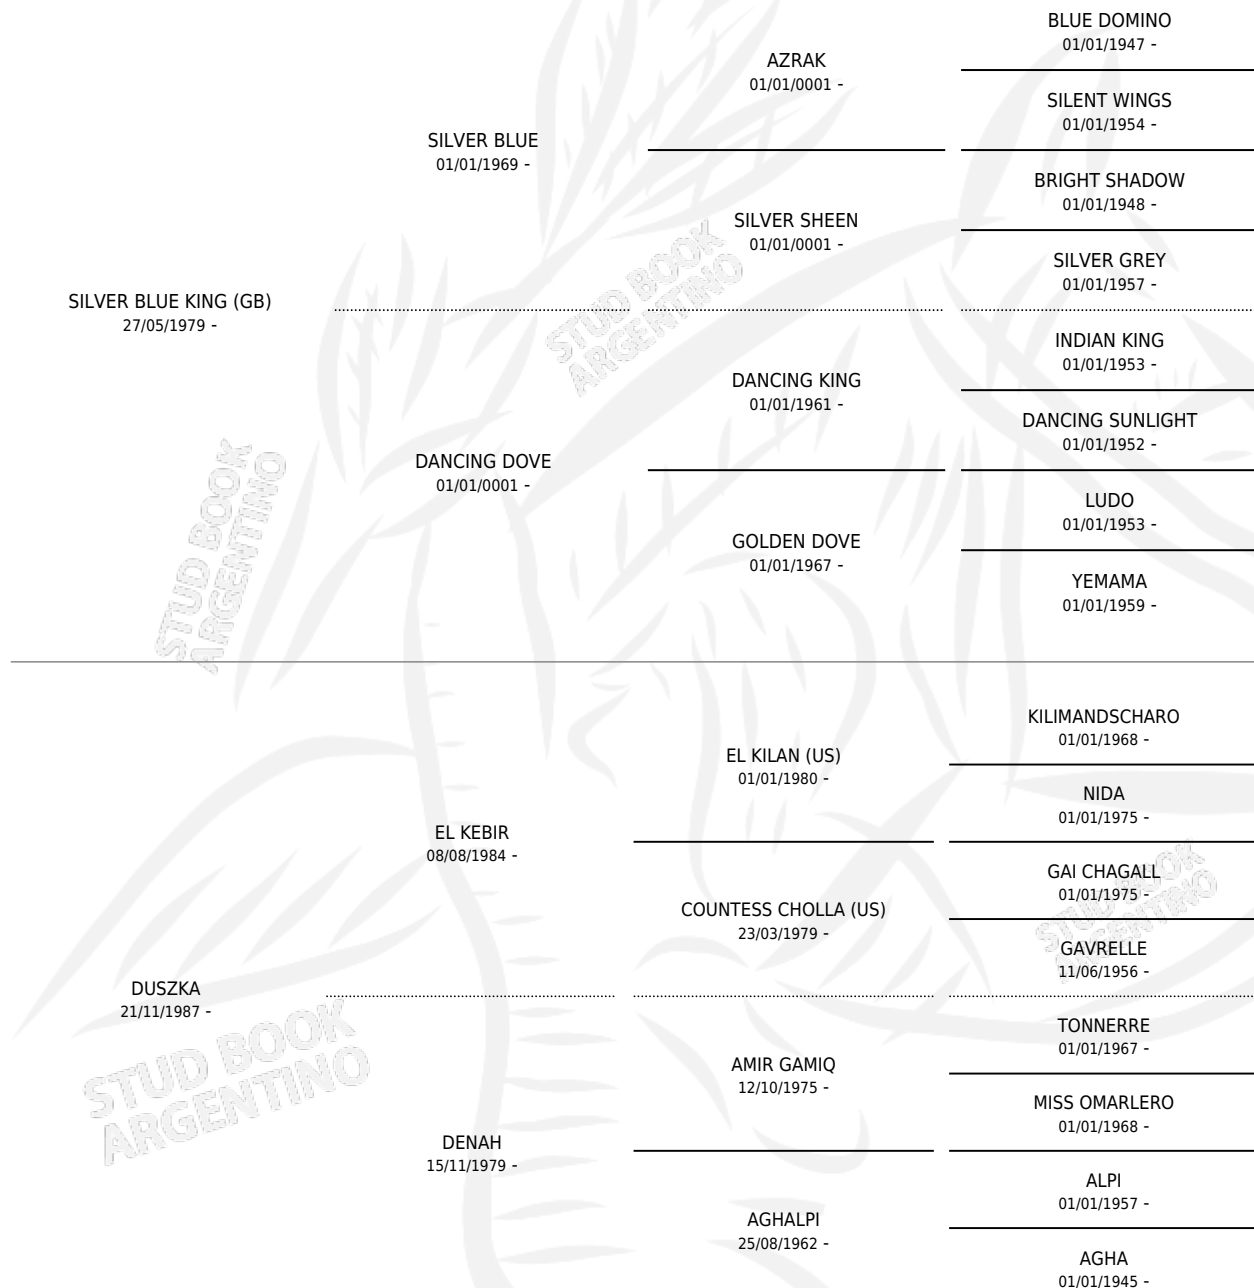

SF NATALKA

por **SILVER BLUE KING (GB)** y **DUSZKA** por **EL KEBIR**

Argentina · Hembra · Tordillo · AP · 22/11/1992
Familia · Volumen 34

ESTADO

TIPIFICACIÓN SANGUÍNEA	✓
TIPIFICACIÓN POR ADN	X
PASAPORTE	X
IDENTIFICACIÓN POR MICROCHIP	X
REPRODUCTOR	✓

Lugar de nacimiento: Santa Francisca

Criador: Sin dato

~

HIJOS

	MACHOS	HEMBRAS
1 NACIERON	1	0

SIN ACTUACIONES

PEDIGREE

S

mientos 1 / Efectividad 50.00%

PADRILLO	PRODUCTO	CRIADOR	1ER SERVICIO	ÚLTIMO SERVICIO
ZT RUKLAN	SF NAZSALAL (M T, 28/10/1999)	SANTA FRANCISCA	12/11/1998	14/11/1998
SF NATALKA			27/11/1997	28/11/1997

Datos oficiales del Stud Book Argentino