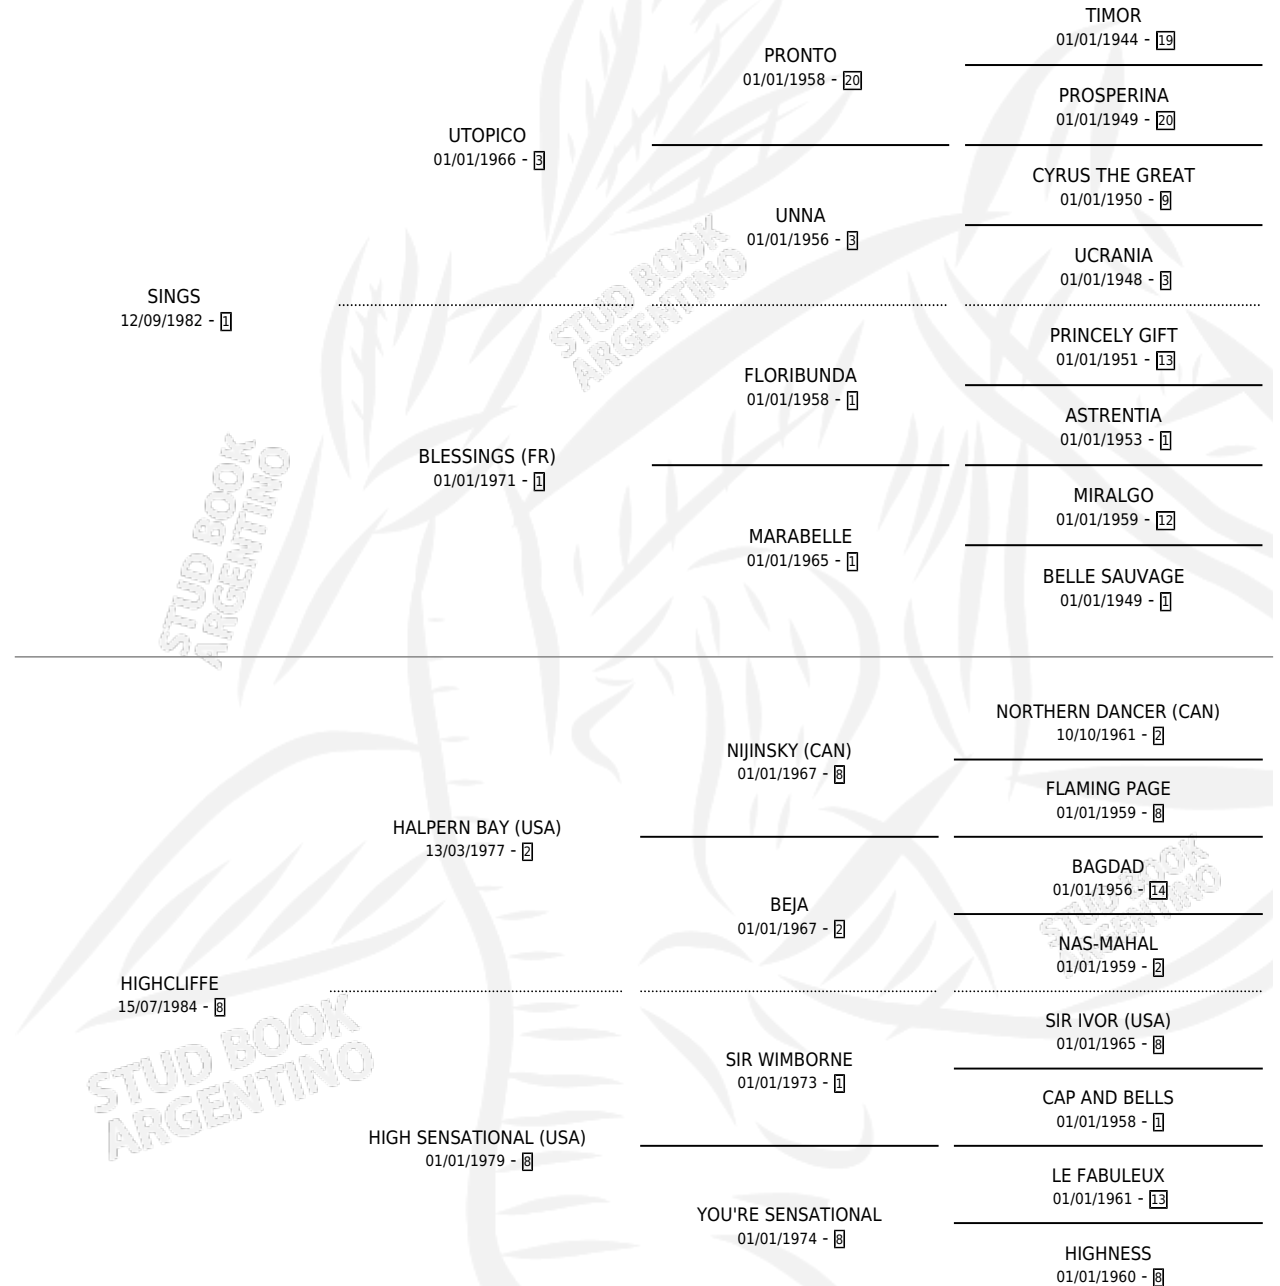

CRAGGY

por SINGS y HIGHCLIFFE por HALPERN BAY (USA)

Argentina · Macho · Zaino · SP · 10/11/1992
Familia 8-d · Volumen 34

ESTADO

TIPIFICACIÓN SANGUÍNEA	X
TIPIFICACIÓN POR ADN	X
PASAPORTE	X
IDENTIFICACIÓN POR MICROCHIP	X
REPRODUCTOR	X

Lugar de nacimiento: San Ignacio De Loyola
Criador: Sin dato

PEDIGREE

CRAGGY

Datos oficiales del Stud Book Argentino

Documento generado el 05/05/2026

studbook.org.ar