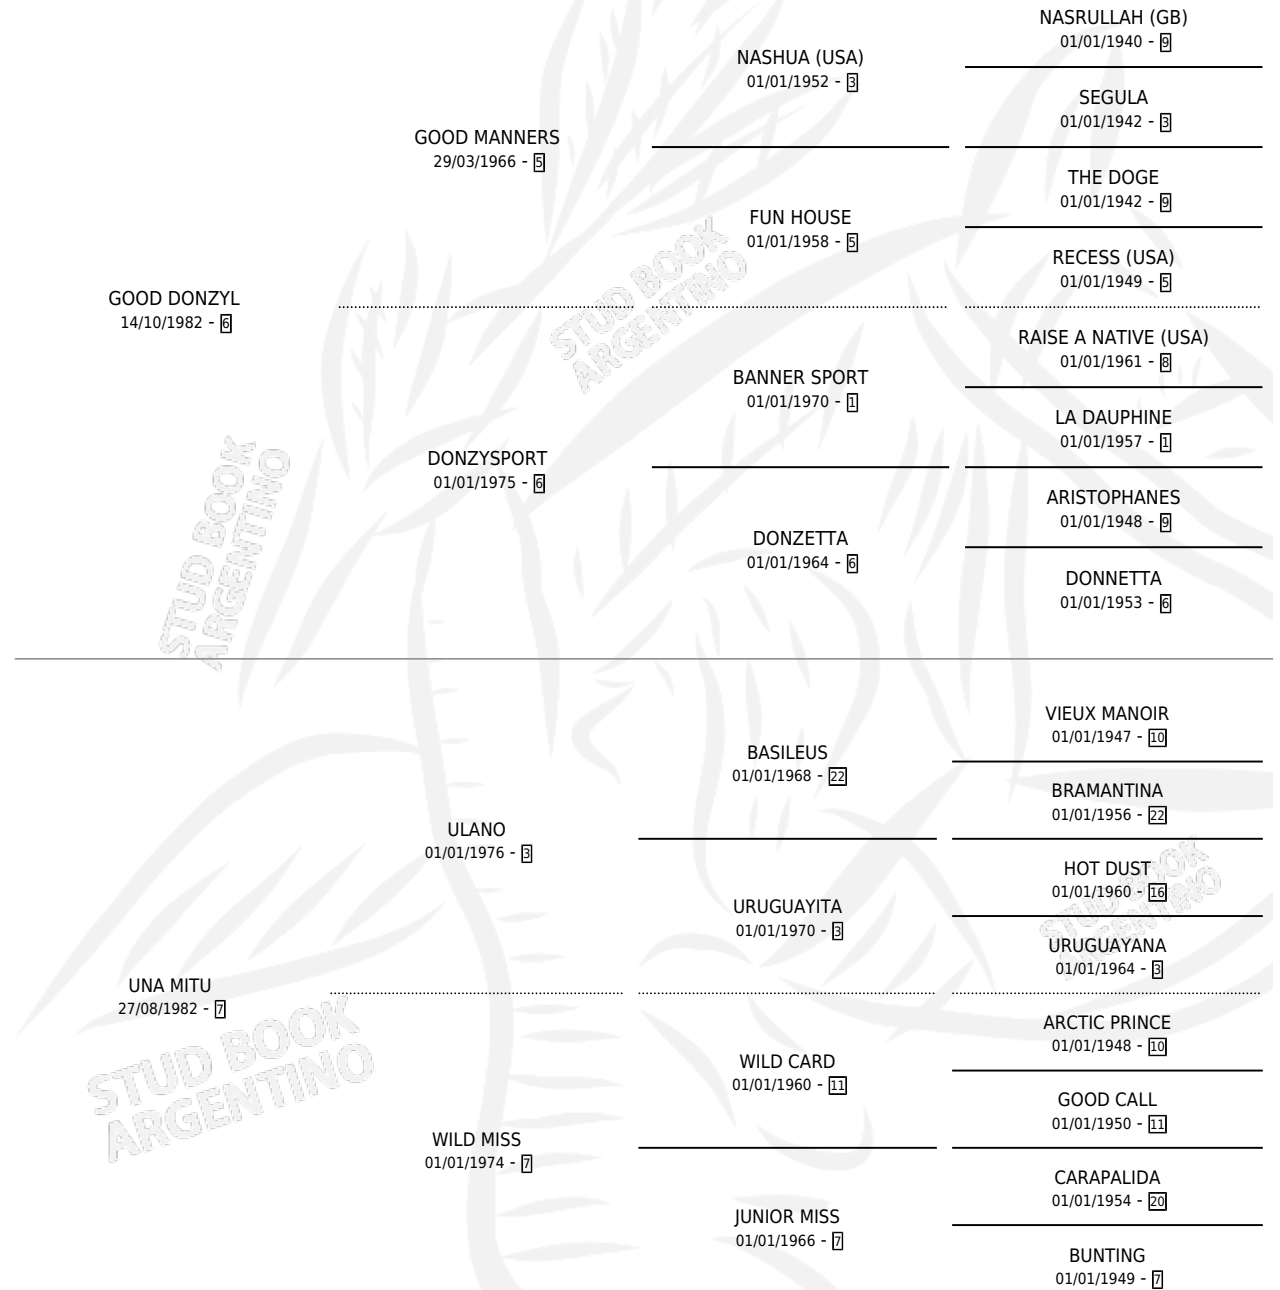

BITEMAN

por GOOD DONZYL y UNA MITU por ULANO

Argentina · Macho · Alazan · SP · 02/11/1992
Familia 7 · Volumen 34

ESTADO

TIPIFICACIÓN SANGUÍNEA	X
TIPIFICACIÓN POR ADN	X
PASAPORTE	X
IDENTIFICACIÓN POR MICROCHIP	X
REPRODUCTOR	X

Lugar de nacimiento: Divisadero

Criador: Coelho Marco Aurelio

PEDIGREE

BITEMAN

Datos oficiales del Stud Book Argentino

Documento generado el 28/04/2026

studbook.org.ar