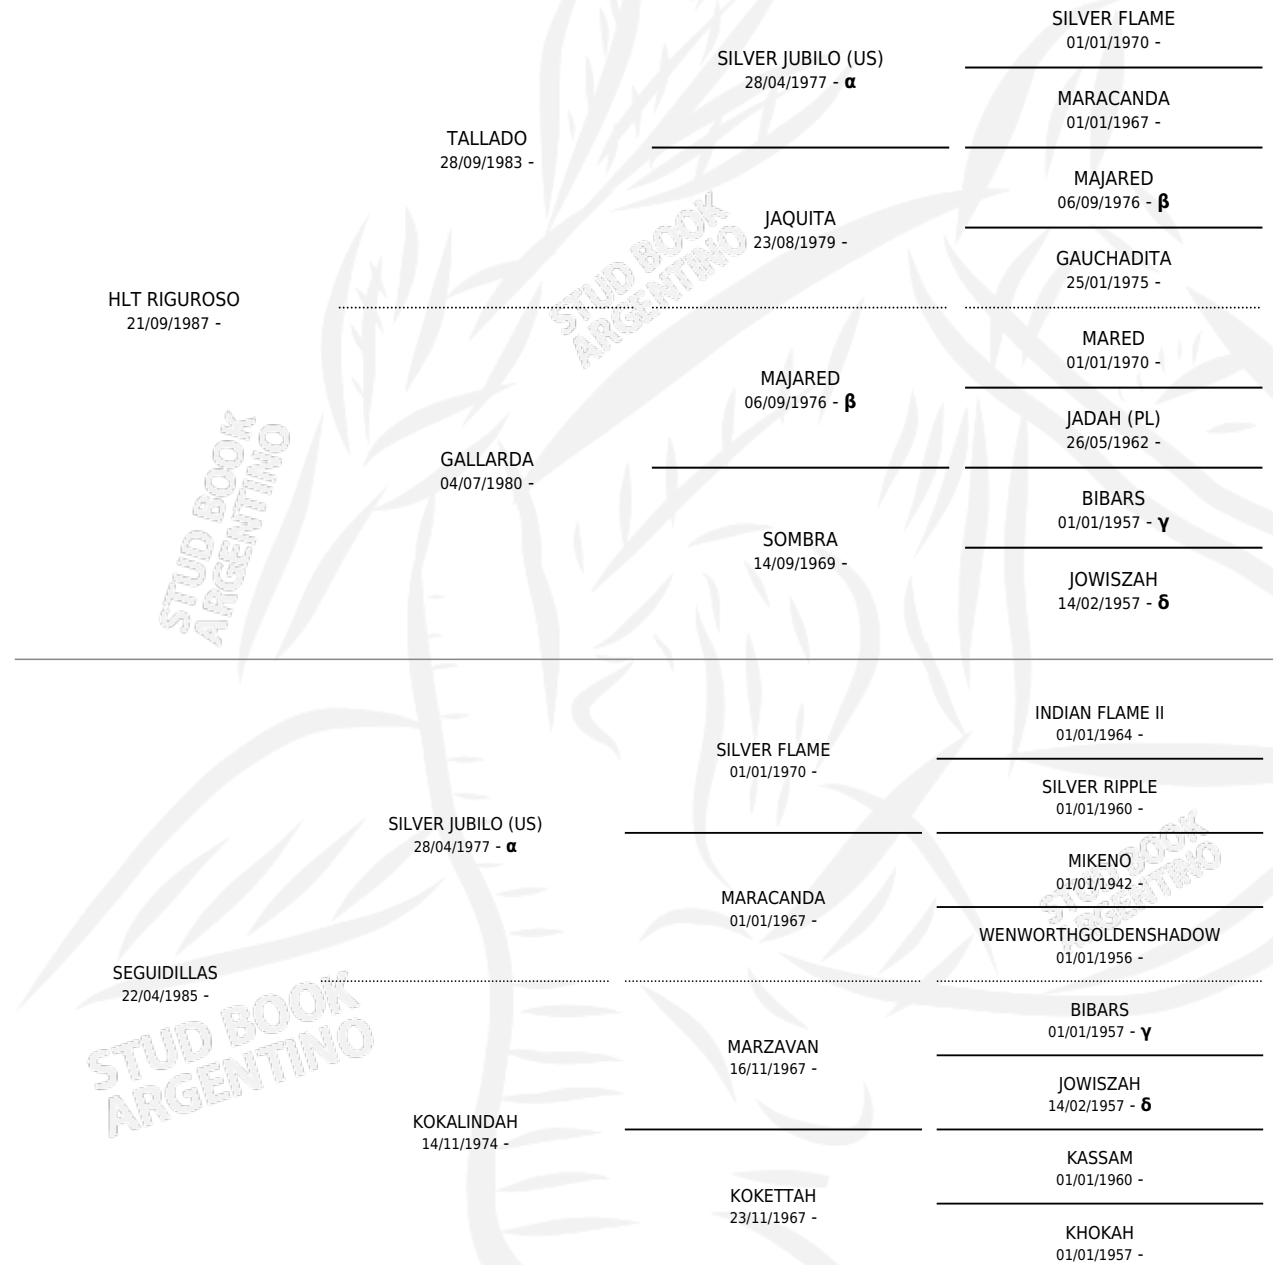

# LM REMANSO

por HLT RIGUROSO y SEGUIDILLAS por SILVER JUBILO (US)

Argentina · Macho · Tordillo · AP · 21/11/1992  
Familia · Volumen 34

## ESTADO

TIPIFICACIÓN SANGUÍNEA	X
TIPIFICACIÓN POR ADN	X
PASAPORTE	X
IDENTIFICACIÓN POR MICROCHIP	X
REPRODUCTOR	X

**Lugar de nacimiento:** La Matera  
**Criador:** Larrere Carlos Alberto (SUC)

## PEDIGREE

INBREEDING :  $\alpha, \beta, \gamma, \delta$