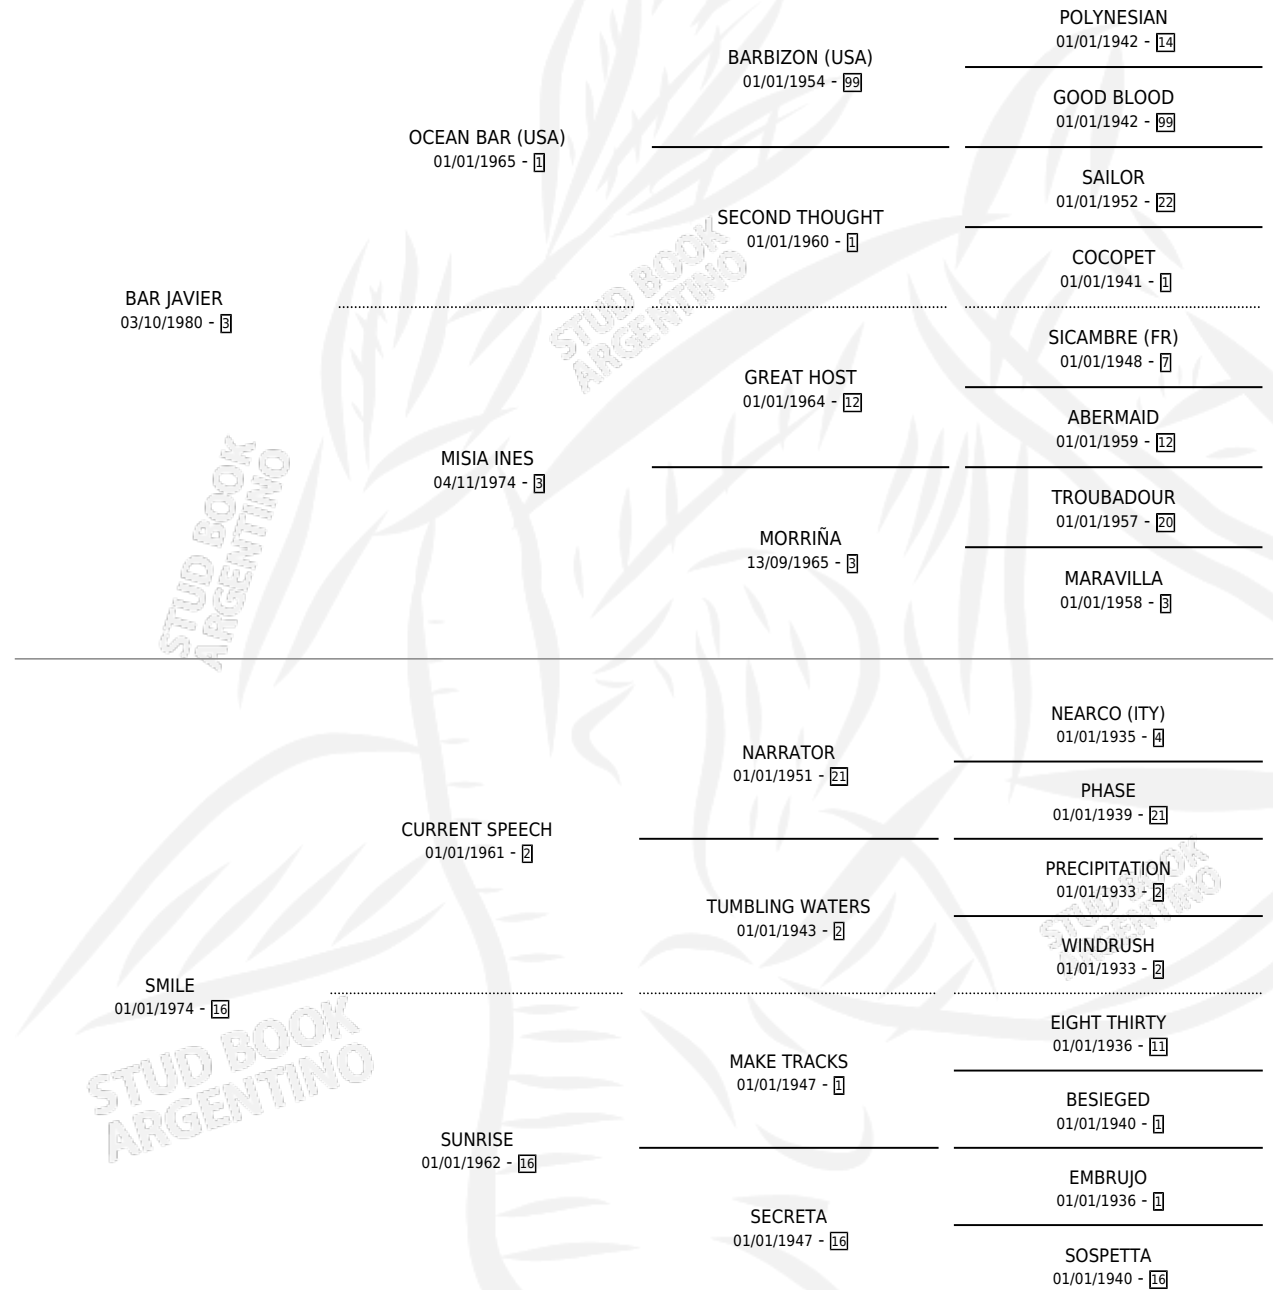

CHARLES KEEN

por **BAR JAVIER** y **SMILE** por **CURRENT SPEECH**

Argentina · Macho · Zaino · SP · 23/11/1992
Familia 16-e · Volumen 34

ESTADO

TIPIFICACIÓN SANGUÍNEA	X
TIPIFICACIÓN POR ADN	X
PASAPORTE	X
IDENTIFICACIÓN POR MICROCHIP	X
REPRODUCTOR	X

Lugar de nacimiento: Soy Lider

Criador: Sin dato

PEDIGREE