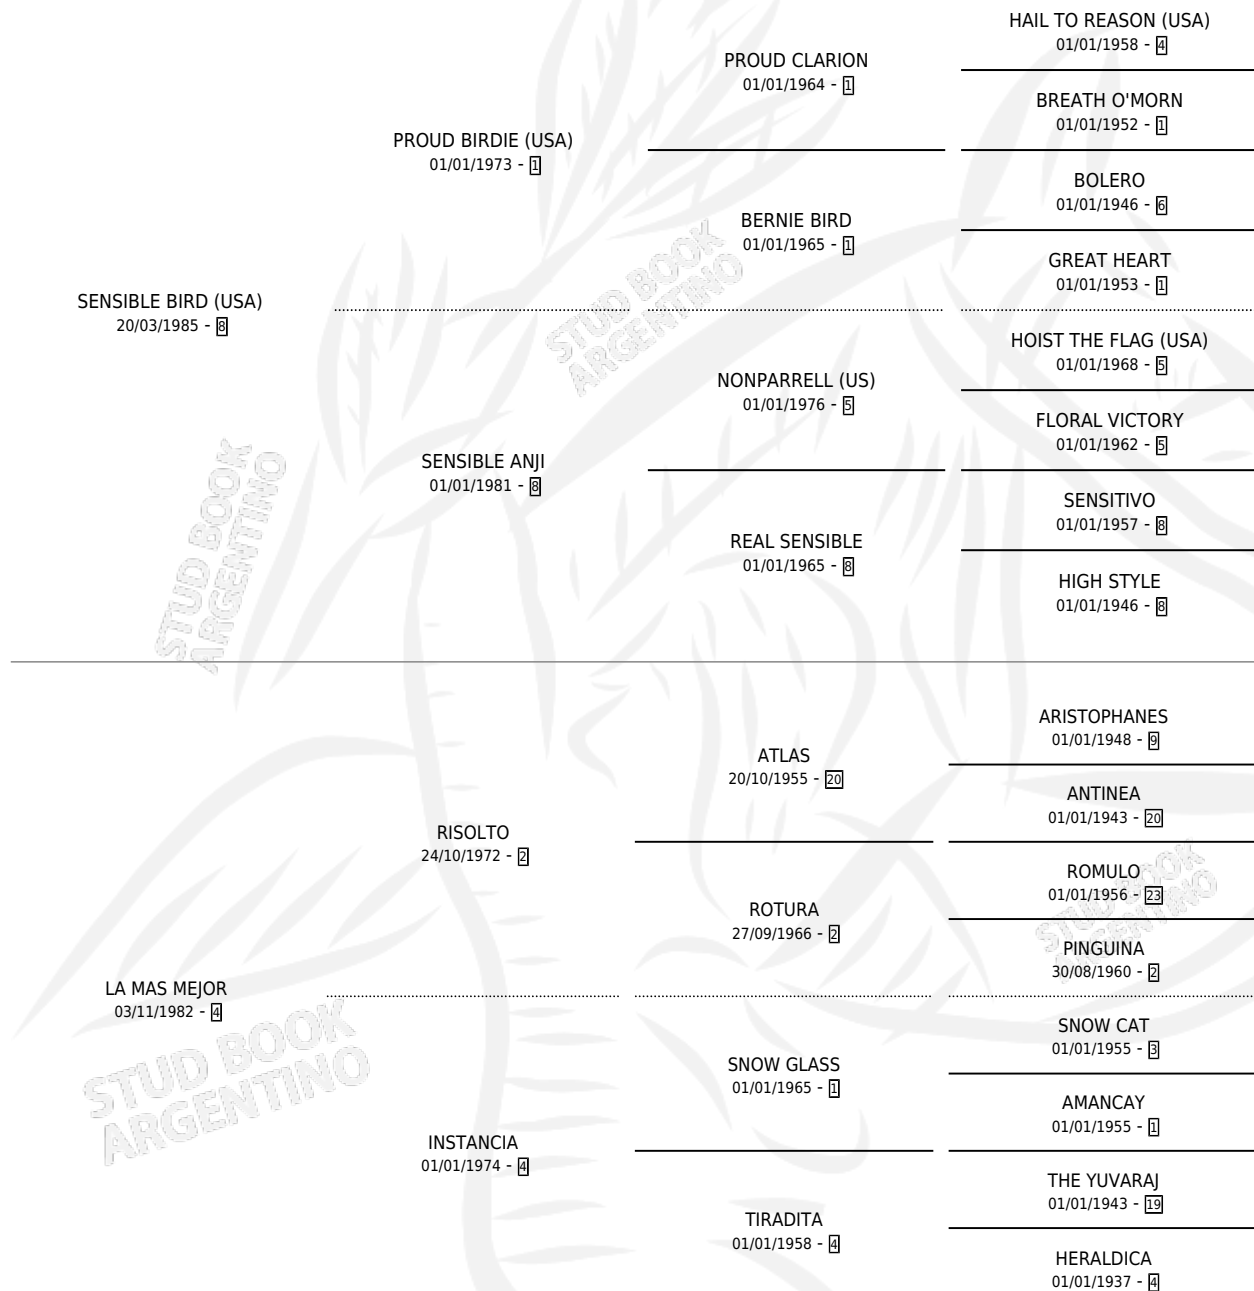

MEJOR BIRD

por **SENSIBLE BIRD (USA)** y **LA MAS MEJOR** por **RISOLTO**

Argentina · Macho · Alazan Tostado · SP · 27/10/1992
Familia 4-d · Volumen 34

ESTADO

TIPIFICACIÓN SANGUÍNEA	X
TIPIFICACIÓN POR ADN	X
PASAPORTE	X
IDENTIFICACIÓN POR MICROCHIP	X
REPRODUCTOR	X

Lugar de nacimiento: Green And Black

Criador: Green And Black

PEDIGREE

CAMPAÑA

Solo carreras oficiales de Argentina

POR EDAD

EDAD	CC	1°	2°	3°	4°	5°	NP	CLC	CLG	CLCG1	CLGG1	IMPORTE	GANANCIA / CC
3 AÑOS	7	0	0	0	0	1	6	0	0	0	0	\$192	\$27
TOTALES	7	0	0	0	0	1	6	0	0	0	0	\$192	\$27
%		0.0%	0.0%	0.0%	0.0%	14.3%	85.7%	0.0%	0.0%	0.0%	0.0%		