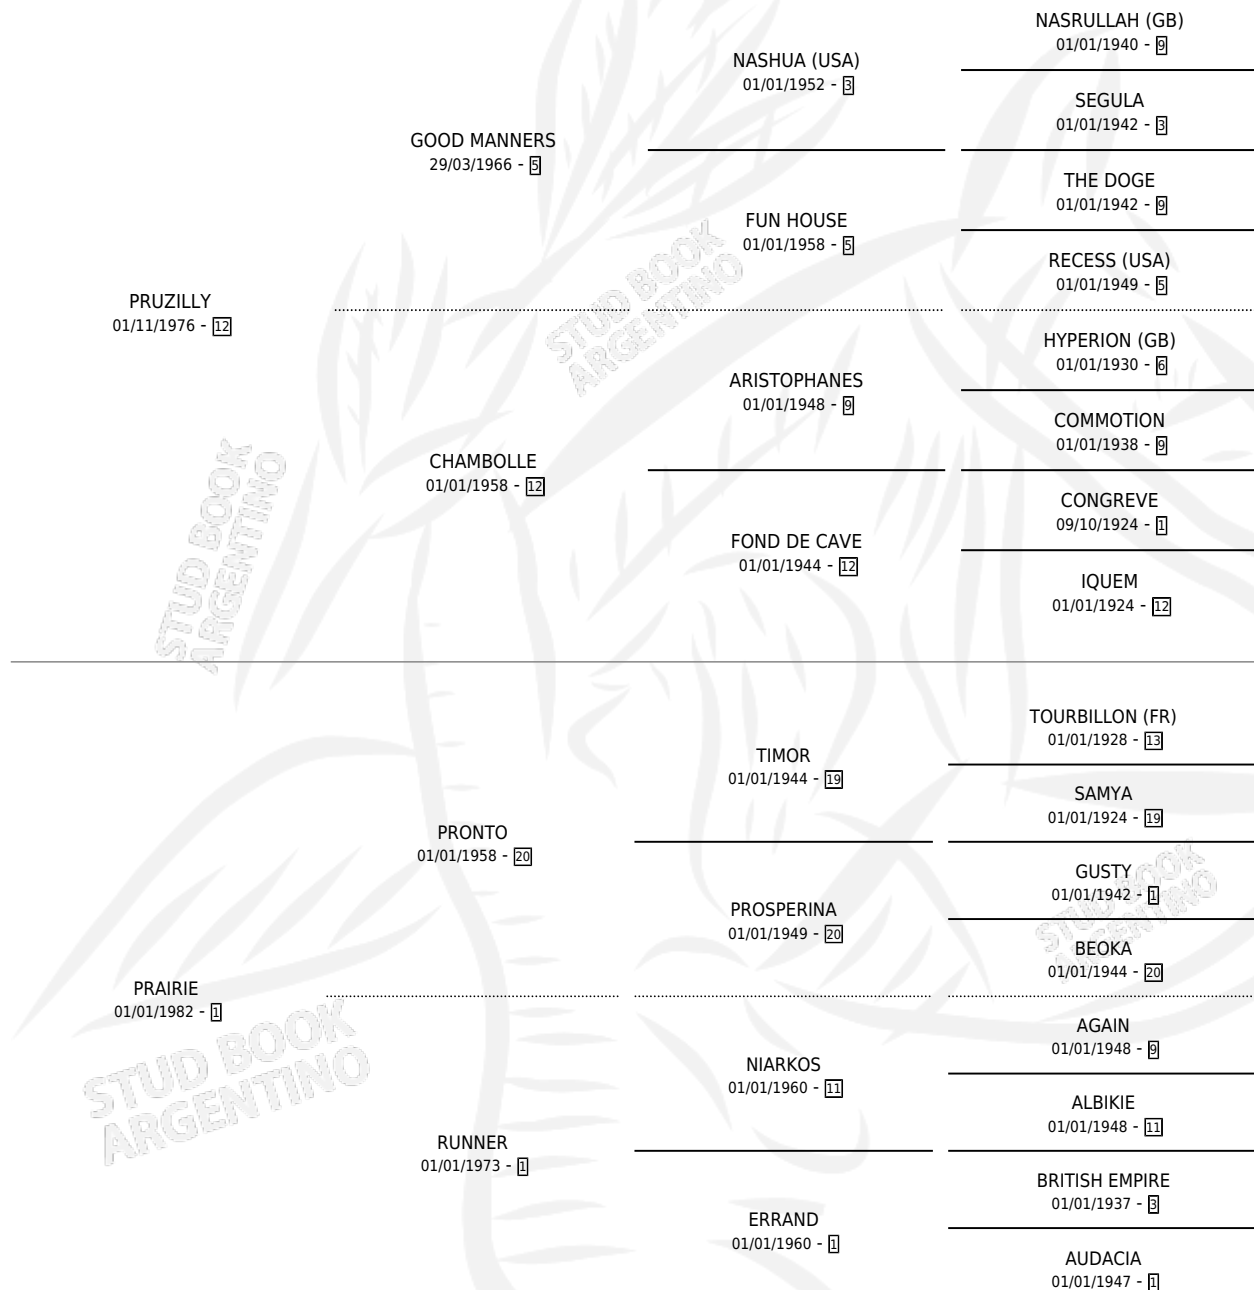

MARGARITTE PRO

por PRUZILLY y PRAIRIE por PRONTO

Argentina · Hembra · Alazan Tostado · SP · 18/10/1992
Familia 1-o · Volumen 34

ESTADO

TIPIFICACIÓN SANGUÍNEA	X
TIPIFICACIÓN POR ADN	X
PASAPORTE	X
IDENTIFICACIÓN POR MICROCHIP	X
REPRODUCTOR	X

Lugar de nacimiento: Las Guineas

Criador: Las Guineas

PEDIGREE