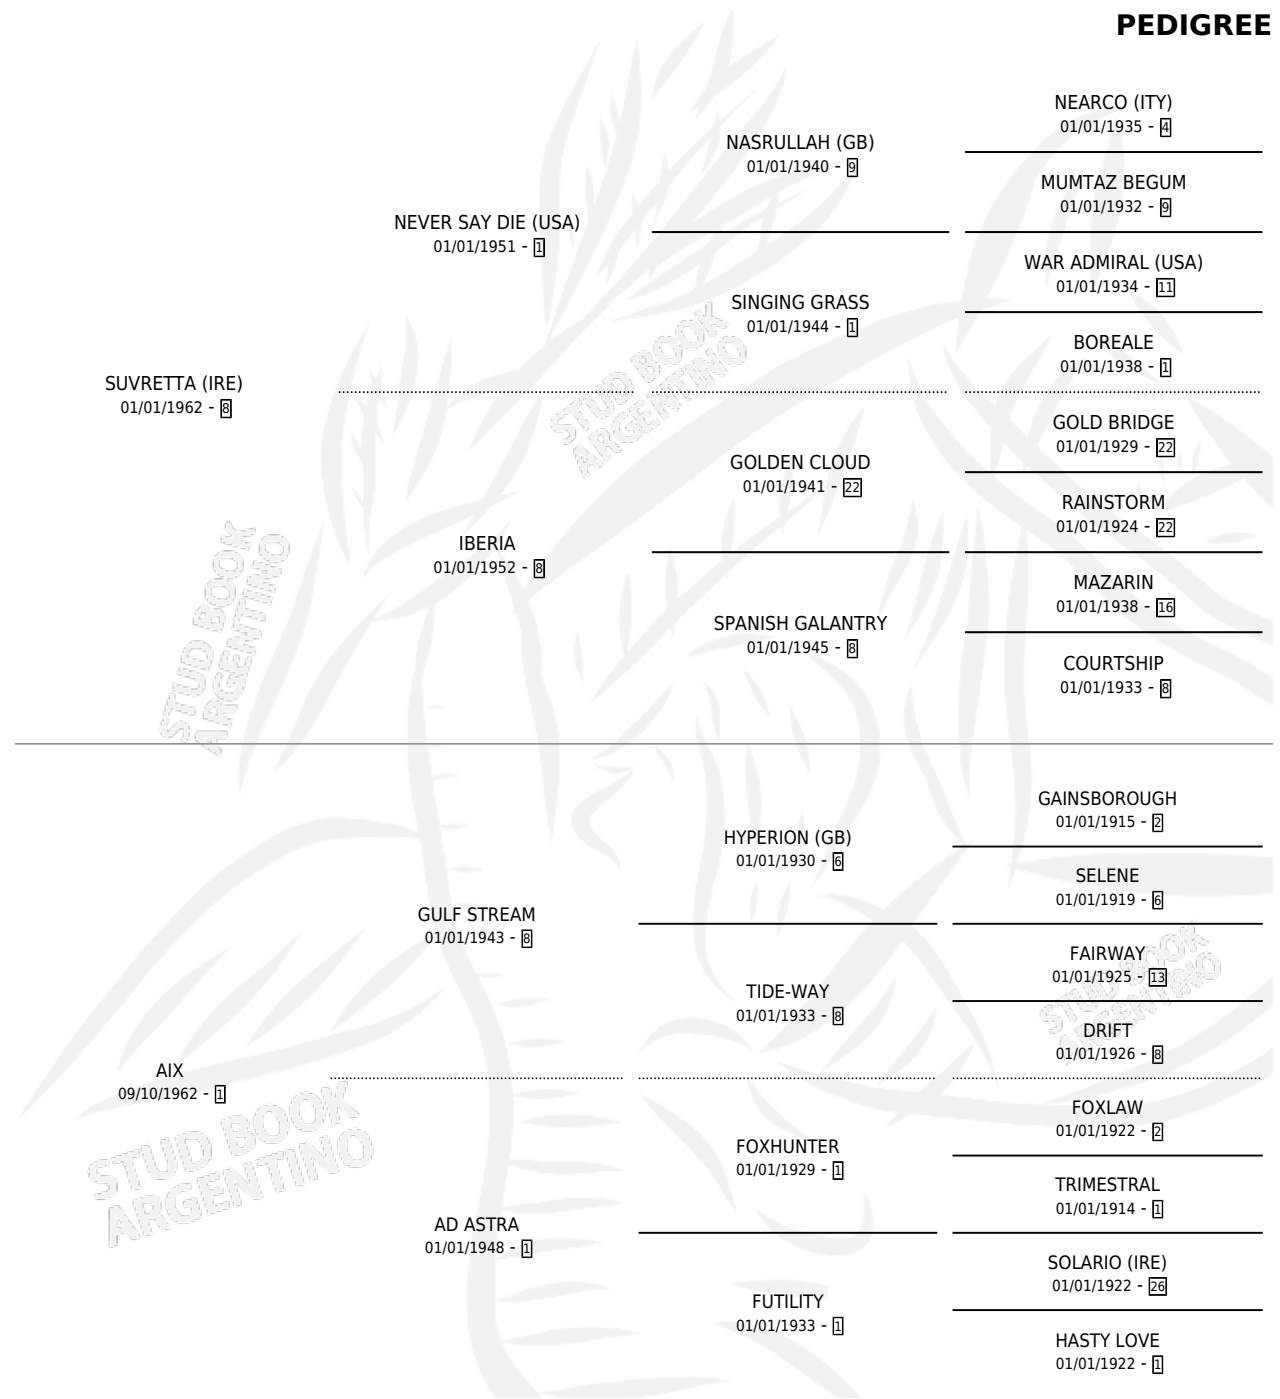

AIXE

por **SUVRETTA (IRE)** y **AIX** por **GULF STREAM**

Argentina · Macho · Zaino · SP · 10/11/1971
Familia 1-I · Volumen 27

ESTADO

TIPIFICACIÓN SANGUÍNEA	X
TIPIFICACIÓN POR ADN	X
PASAPORTE	X
IDENTIFICACIÓN POR MICROCHIP	X
REPRODUCTOR	X

Lugar de nacimiento: Campo particular

Criador: Sin dato

PEDIGREE

AIXE

Datos oficiales del Stud Book Argentino

Documento generado el 28/04/2026

studbook.org.ar