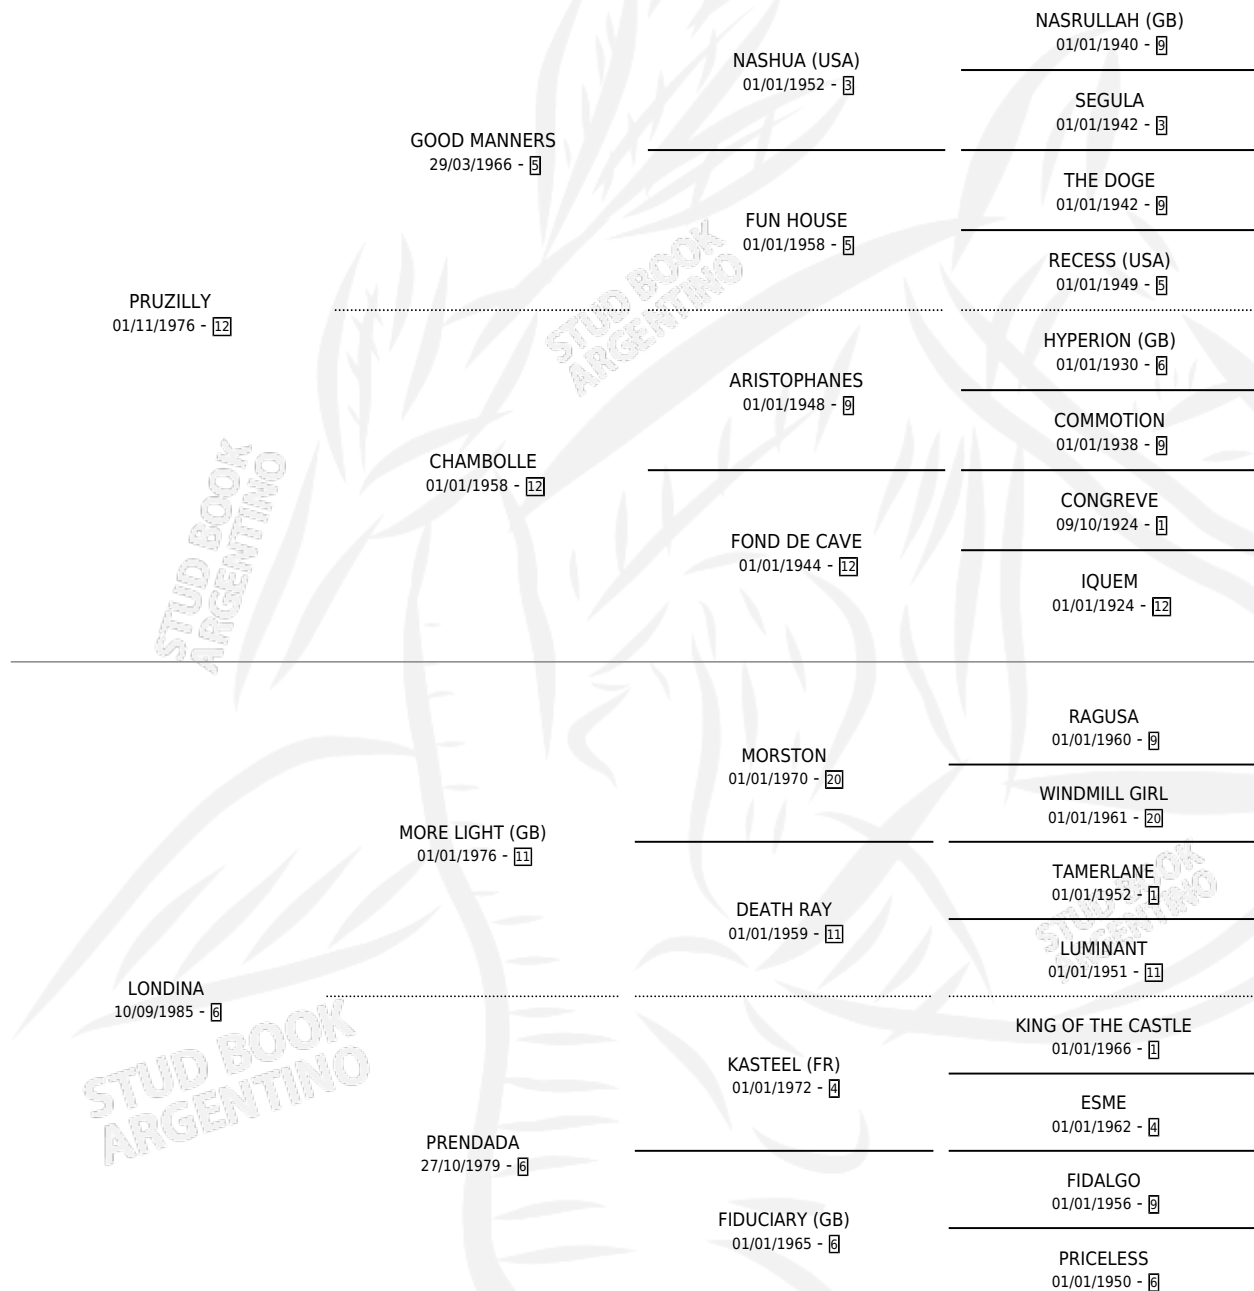

MORE PROVIDENCE

por PRUZILLY y LONDINA por MORE LIGHT (GB)

Argentina · Hembra · Zaino Colorado · SP · 20/10/1992
Familia 6-e · Volumen 34

ESTADO

TIPIFICACIÓN SANGUÍNEA	X
TIPIFICACIÓN POR ADN	X
PASAPORTE	X
IDENTIFICACIÓN POR MICROCHIP	X
REPRODUCTOR	X

Lugar de nacimiento: Las Guineas

Criador: Las Guineas

PEDIGREE

MORE PROVIDENCE

Datos oficiales del Stud Book Argentino

Documento generado el 04/05/2026

studbook.org.ar