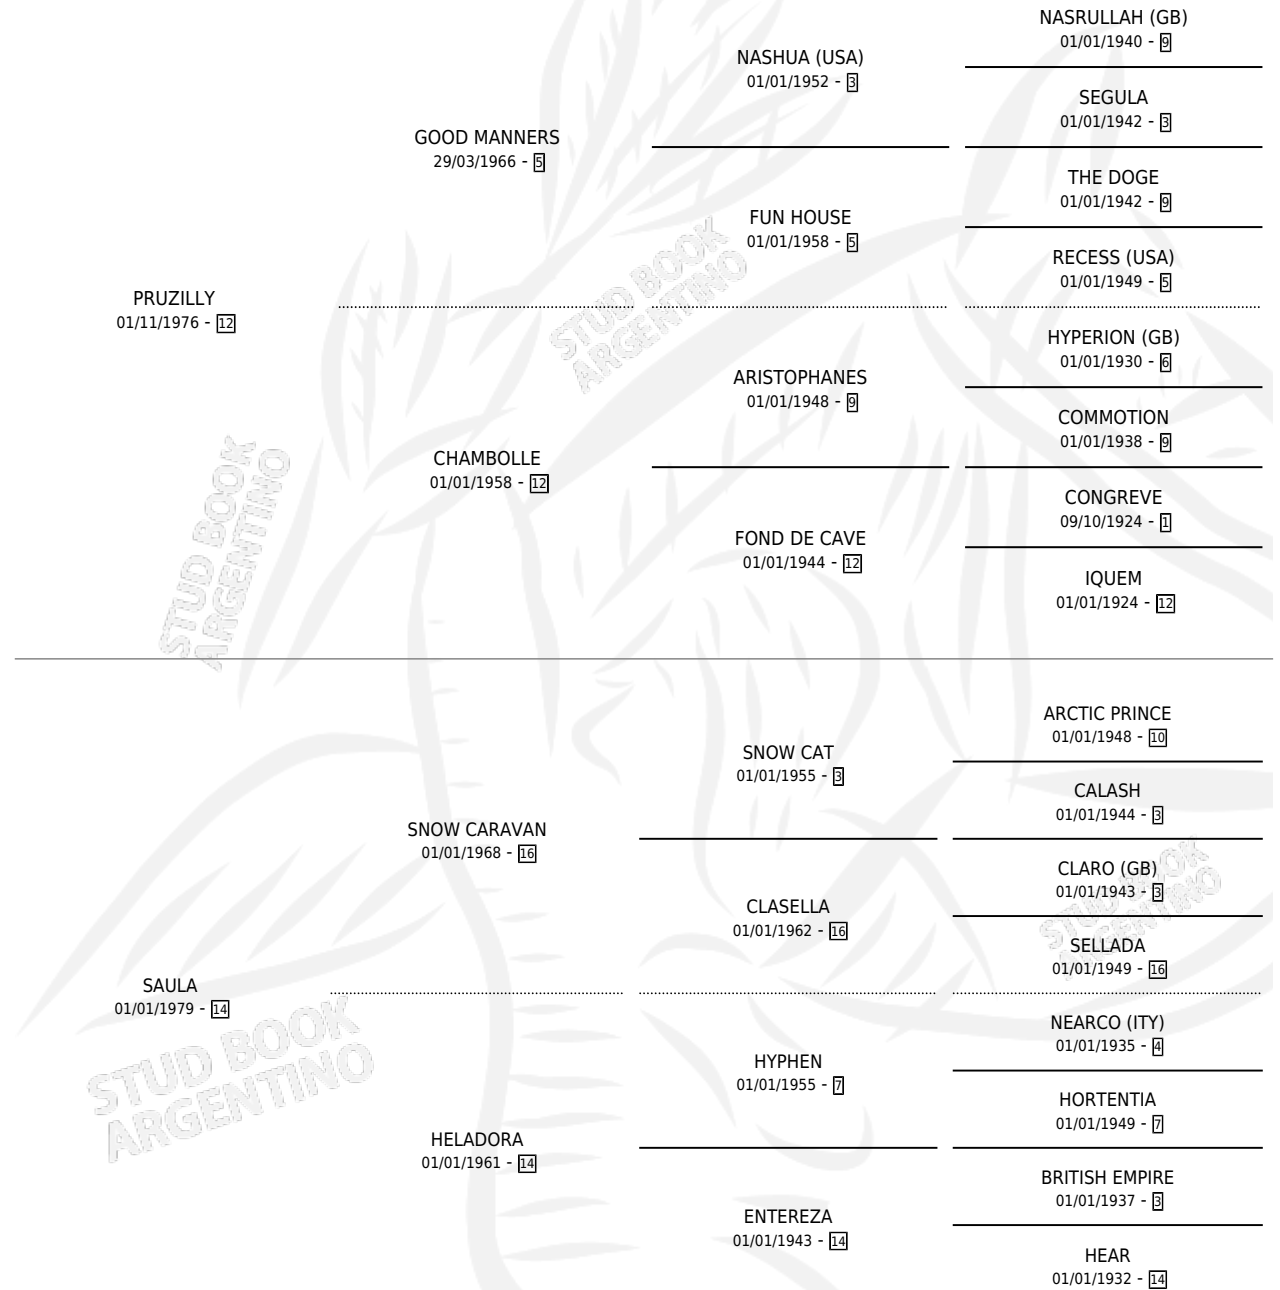

TAMPERE

por PRUZILLY y SAULA por SNOW CARAVAN

Argentina · Hembra · Alazan · SP · 25/11/1992
Familia 14 · Volumen 34

ESTADO

TIPIFICACIÓN SANGUÍNEA	X
TIPIFICACIÓN POR ADN	X
PASAPORTE	X
IDENTIFICACIÓN POR MICROCHIP	X
REPRODUCTOR	X

Lugar de nacimiento: Las Guineas

Criador: Las Guineas

PEDIGREE