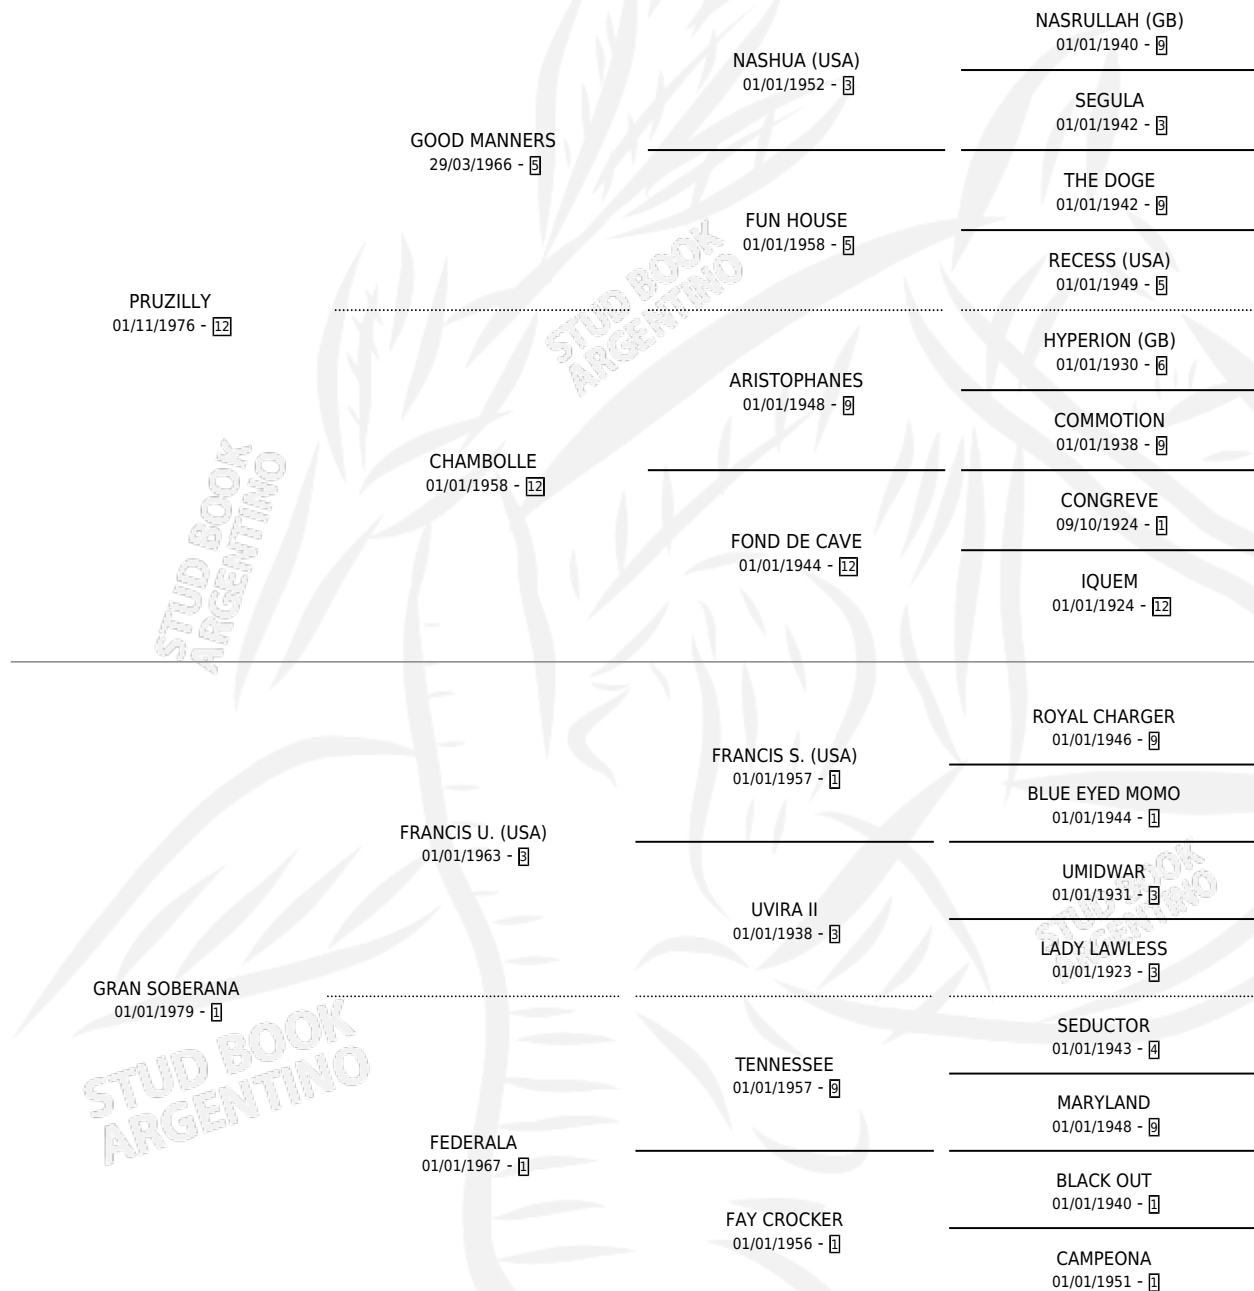

DOCTOR YOKO

por PRUZILLY y GRAN SOBERANA por FRANCIS U. (USA)

Argentina · Macho · Alazan · SP · 13/11/1992
Familia 1-e · Volumen 34

ESTADO

TIPIFICACIÓN SANGUÍNEA	X
TIPIFICACIÓN POR ADN	X
PASAPORTE	X
IDENTIFICACIÓN POR MICROCHIP	X
REPRODUCTOR	X

Lugar de nacimiento: Las Guineas

Criador: Las Guineas

PEDIGREE

DOCTOR YOKO

Datos oficiales del Stud Book Argentino

Documento generado el 14/05/2026

studbook.org.ar