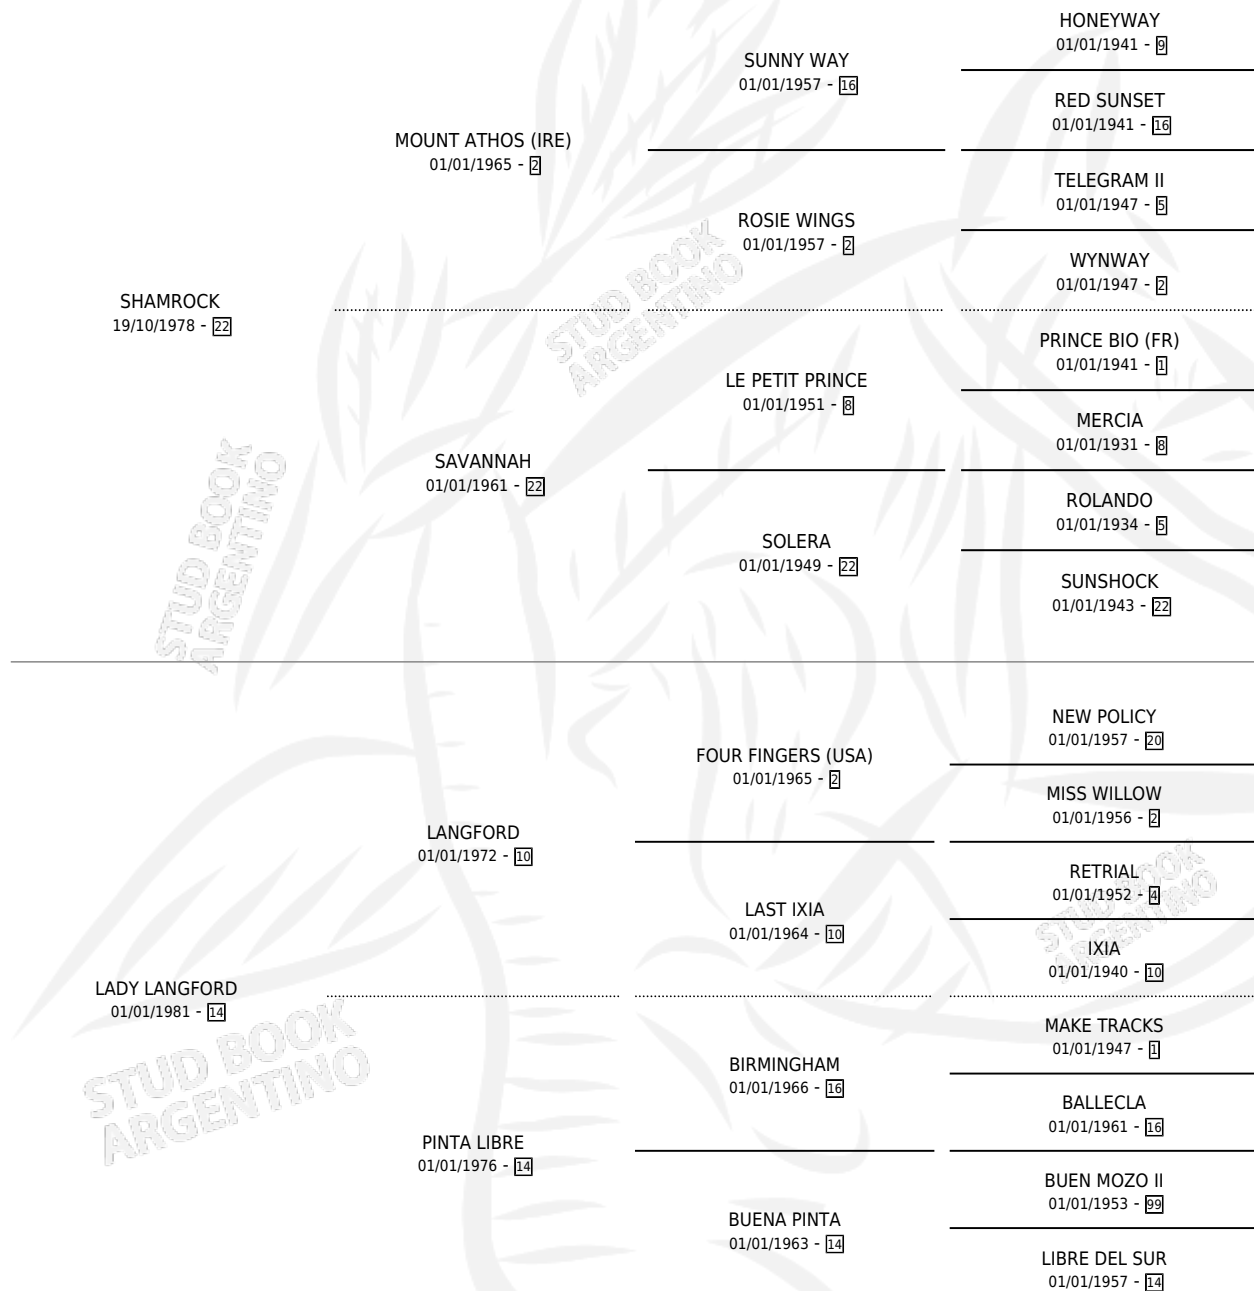

EL IDEAL

por SHAMROCK y LADY LANGFORD por LANGFORD

Argentina · Macho · Alazan · SP · 18/11/1992
Familia 14 · Volumen 34

ESTADO

TIPIFICACIÓN SANGUÍNEA	X
TIPIFICACIÓN POR ADN	X
PASAPORTE	X
IDENTIFICACIÓN POR MICROCHIP	X
REPRODUCTOR	X

Lugar de nacimiento: El Crepusculo

Criador: Sin dato

PEDIGREE

EL IDEAL

Datos oficiales del Stud Book Argentino

Documento generado el 03/05/2026

studbook.org.ar