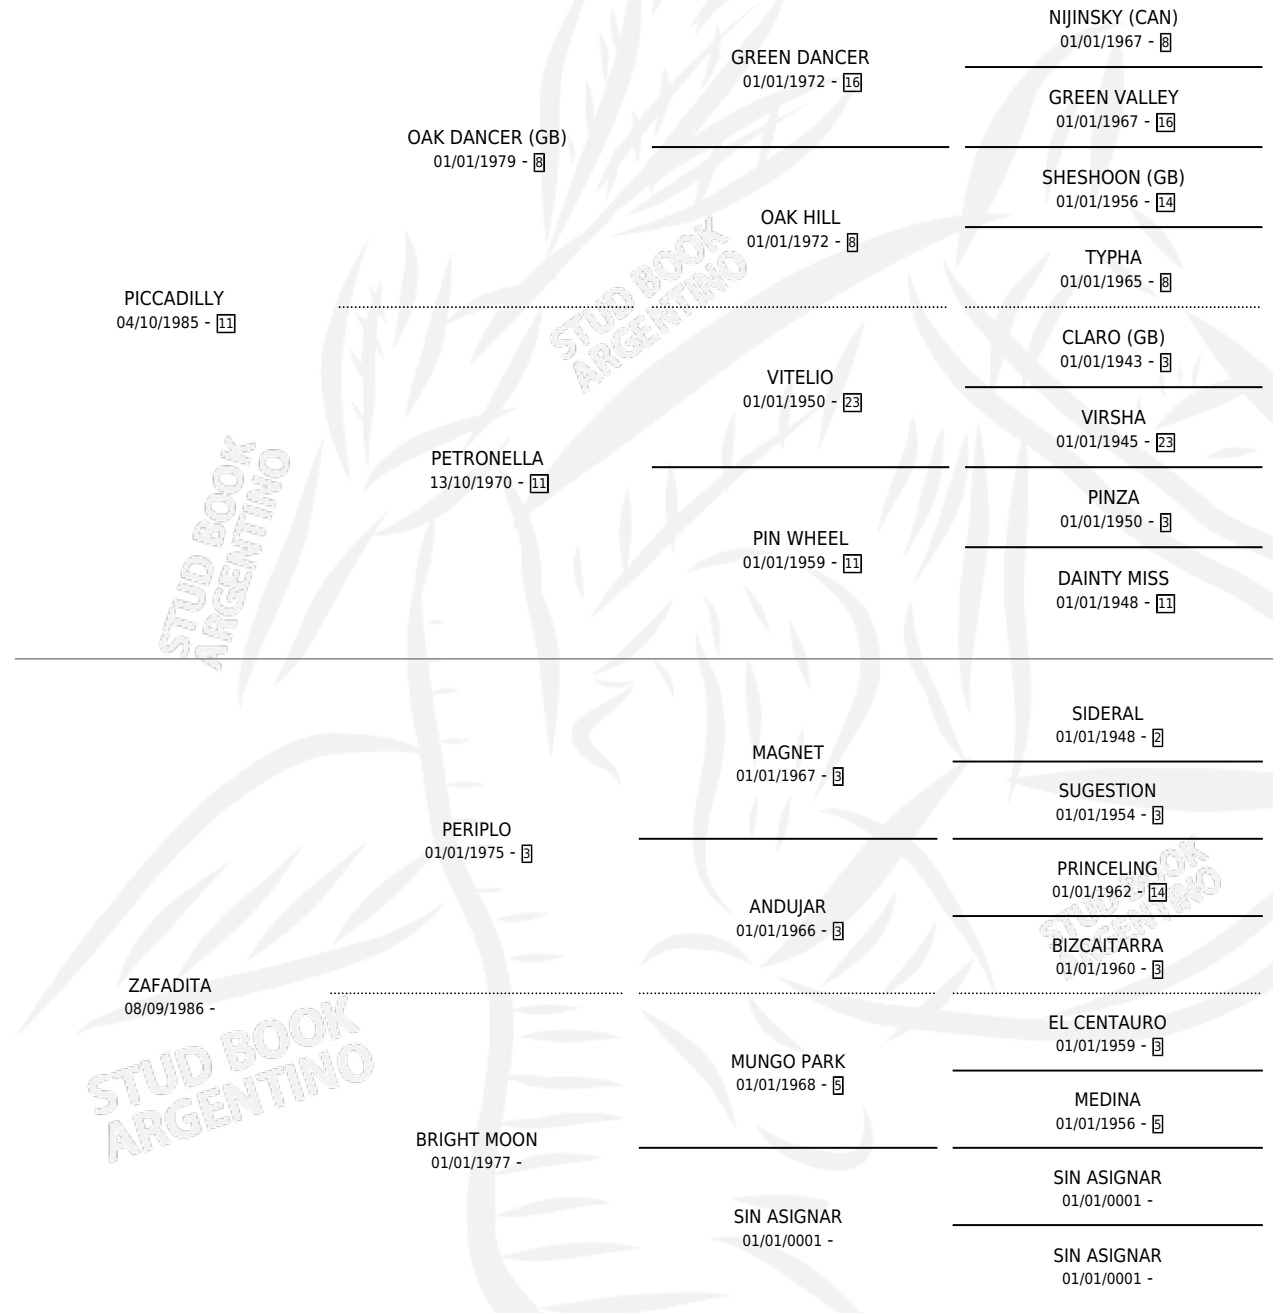

SOY ZAFADA

por PICCADILLY y ZAFADITA por PERIPLO

Argentina · Hembra · Zaino · SP · 02/11/1992
Familia · Volumen 34

ESTADO

TIPIFICACIÓN SANGUÍNEA	X
TIPIFICACIÓN POR ADN	X
PASAPORTE	X
IDENTIFICACIÓN POR MICROCHIP	X
REPRODUCTOR	X

Lugar de nacimiento: Los Paraisos

Criador: Sin dato

PEDIGREE

SOY ZAFADA

Datos oficiales del Stud Book Argentino

Documento generado el 10/05/2026

studbook.org.ar