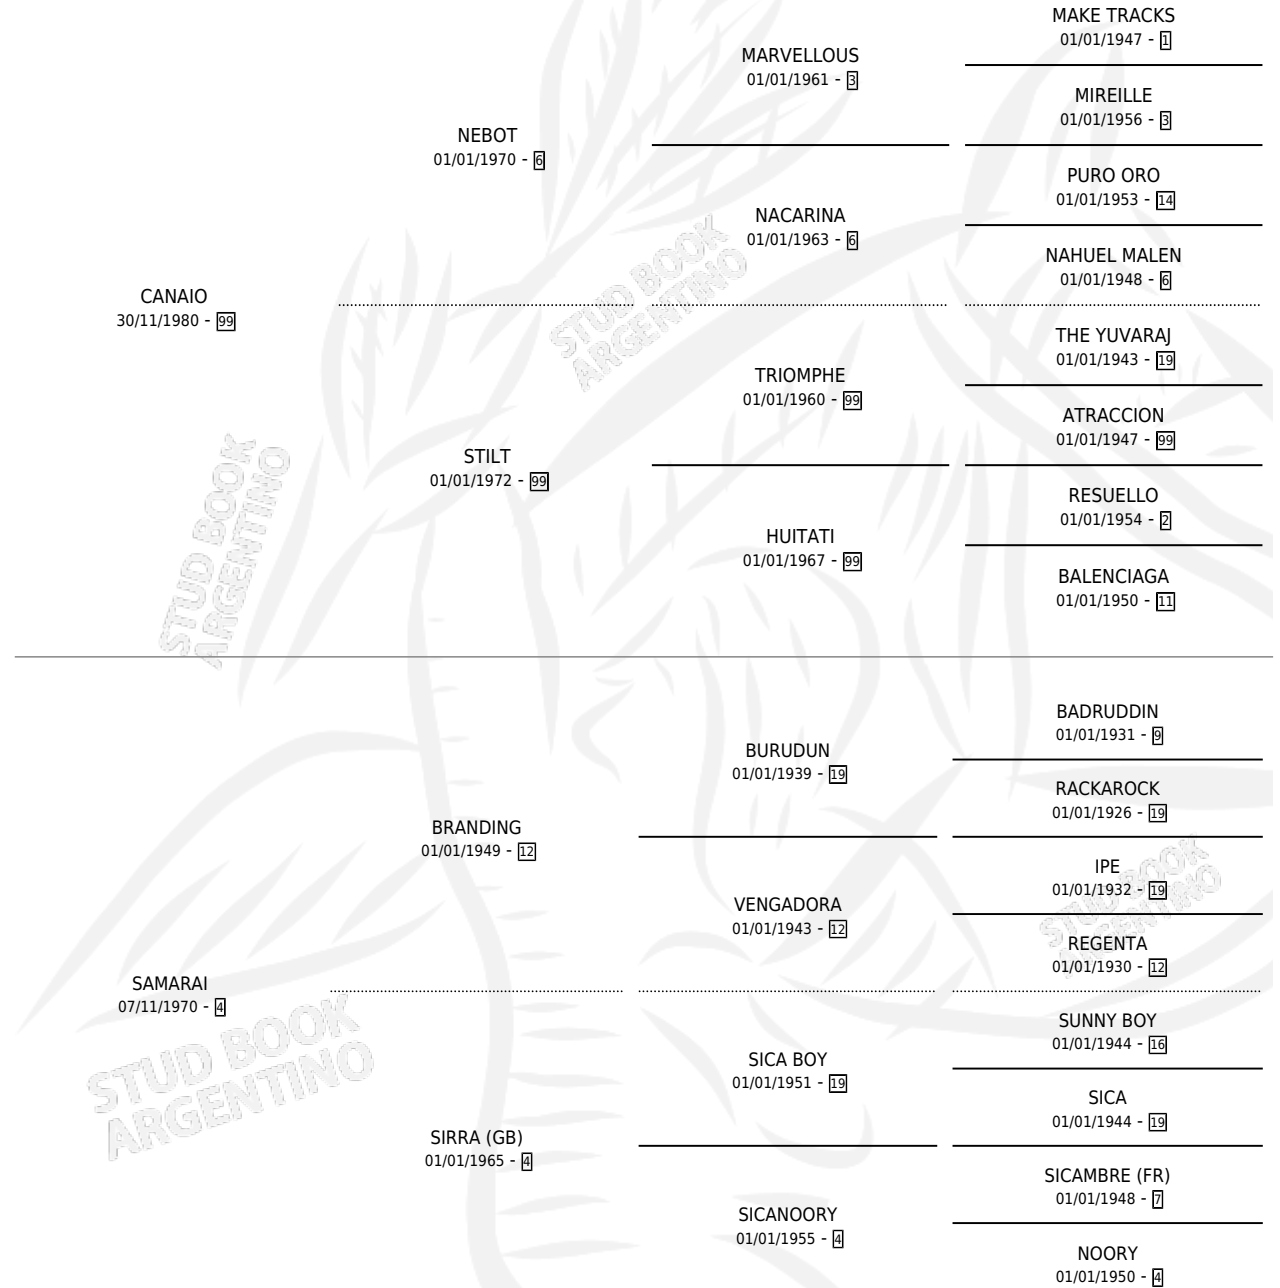

IRIMARAI

por CANAIO y SAMARAI por BRANDING

Argentina · Hembra · Alazan · SP · 27/10/1992
Familia 4-n · Volumen 34

ESTADO

TIPIFICACIÓN SANGUÍNEA	X
TIPIFICACIÓN POR ADN	X
PASAPORTE	X
IDENTIFICACIÓN POR MICROCHIP	X
REPRODUCTOR	X

Lugar de nacimiento: Mileth

Criador: Sin dato

PEDIGREE

IRIMARAI

Datos oficiales del Stud Book Argentino

Documento generado el 02/05/2026

studbook.org.ar