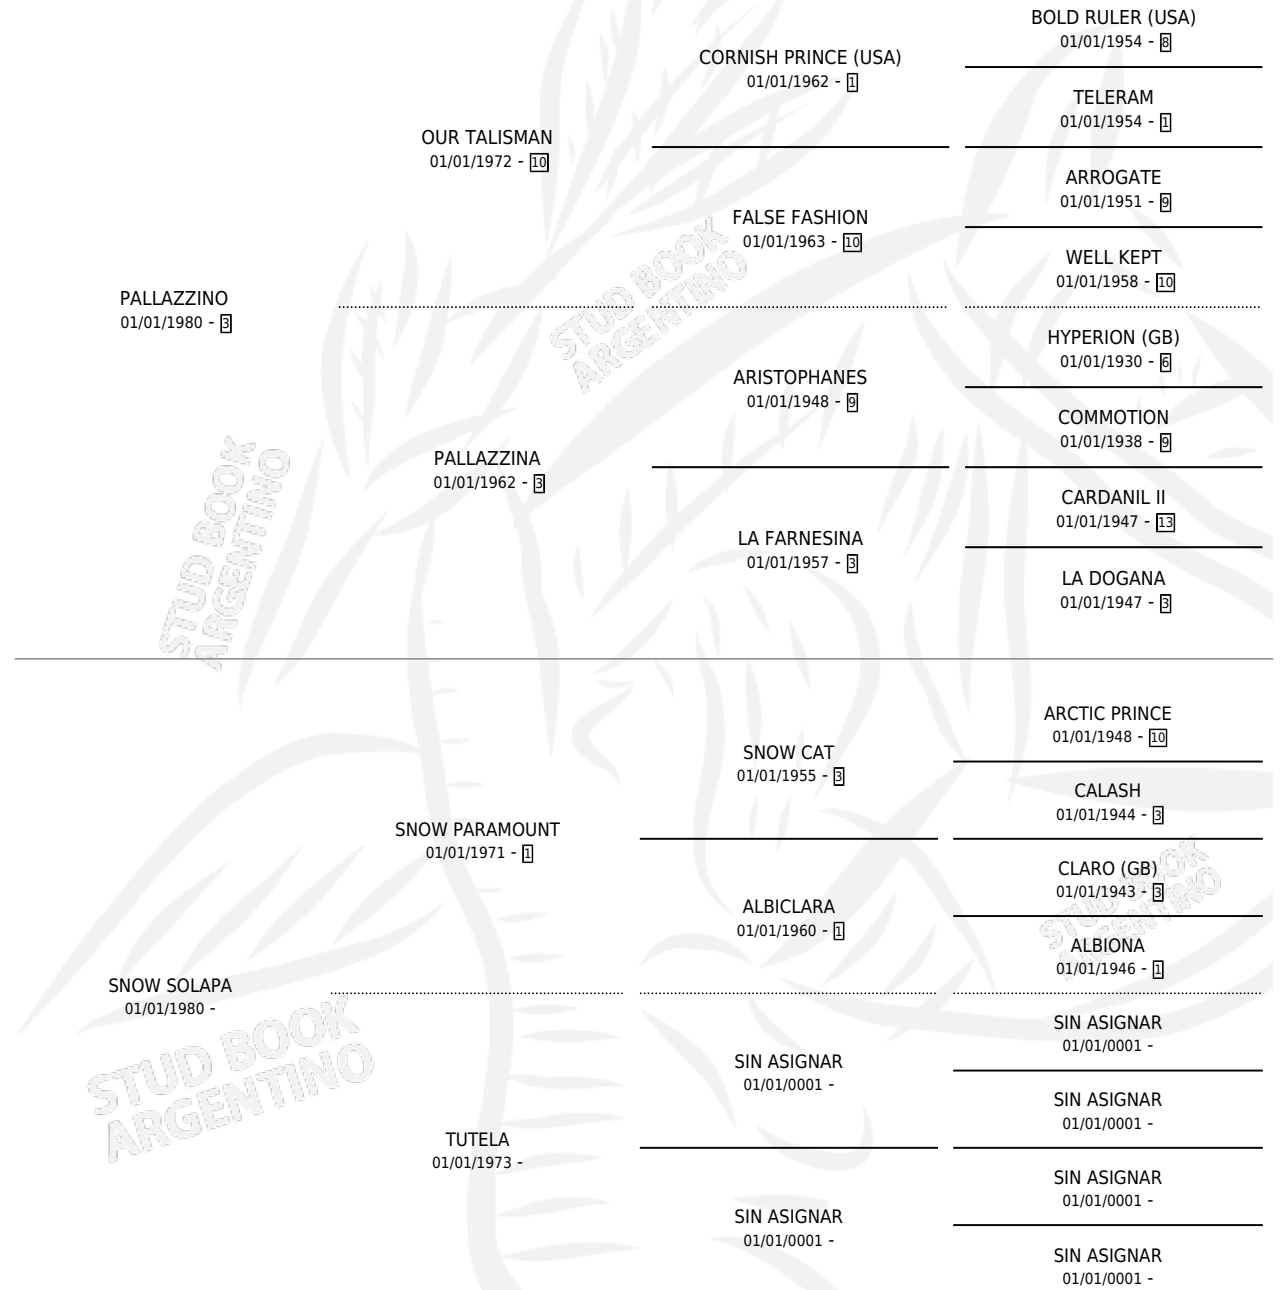

SOLAPADITO

por PALLAZZINO y SNOW SOLAPA por SNOW
PARAMOUNT

Argentina · Macho · Zaino · SP · 17/09/1992
Familia · Volumen 34

ESTADO

TIPIFICACIÓN SANGUÍNEA	X
TIPIFICACIÓN POR ADN	X
PASAPORTE	X
IDENTIFICACIÓN POR MICROCHIP	X
REPRODUCTOR	X

Lugar de nacimiento: Eneida

Criador: Sin dato

PEDIGREE