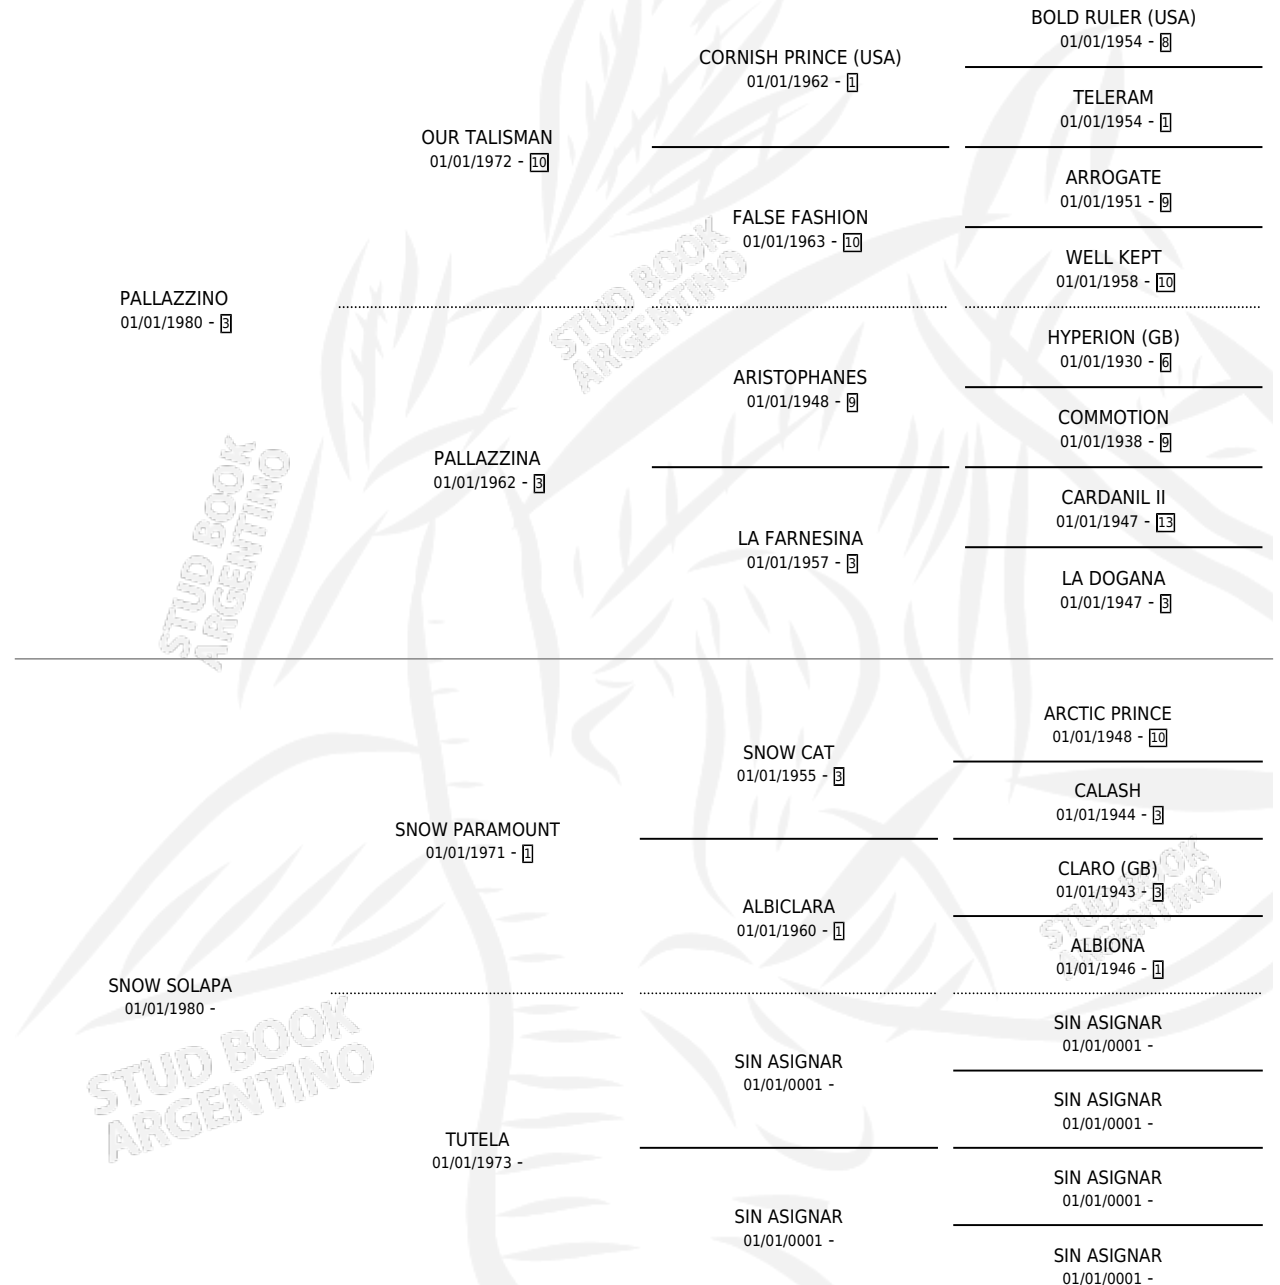

SOLAPADITO

por PALLAZZINO y SNOW SOLAPA por SNOW
PARAMOUNT

Argentina · Macho · Zaino · SP · 17/09/1992
Familia · Volumen 34

ESTADO

TIPIFICACIÓN SANGUÍNEA	X
TIPIFICACIÓN POR ADN	X
PASAPORTE	X
IDENTIFICACIÓN POR MICROCHIP	X
REPRODUCTOR	X

Lugar de nacimiento: Eneida

Criador: Sin dato

PEDIGREE

SOLAPADITO

Datos oficiales del Stud Book Argentino

Documento generado el 31/10/2024

studbook.org.ar