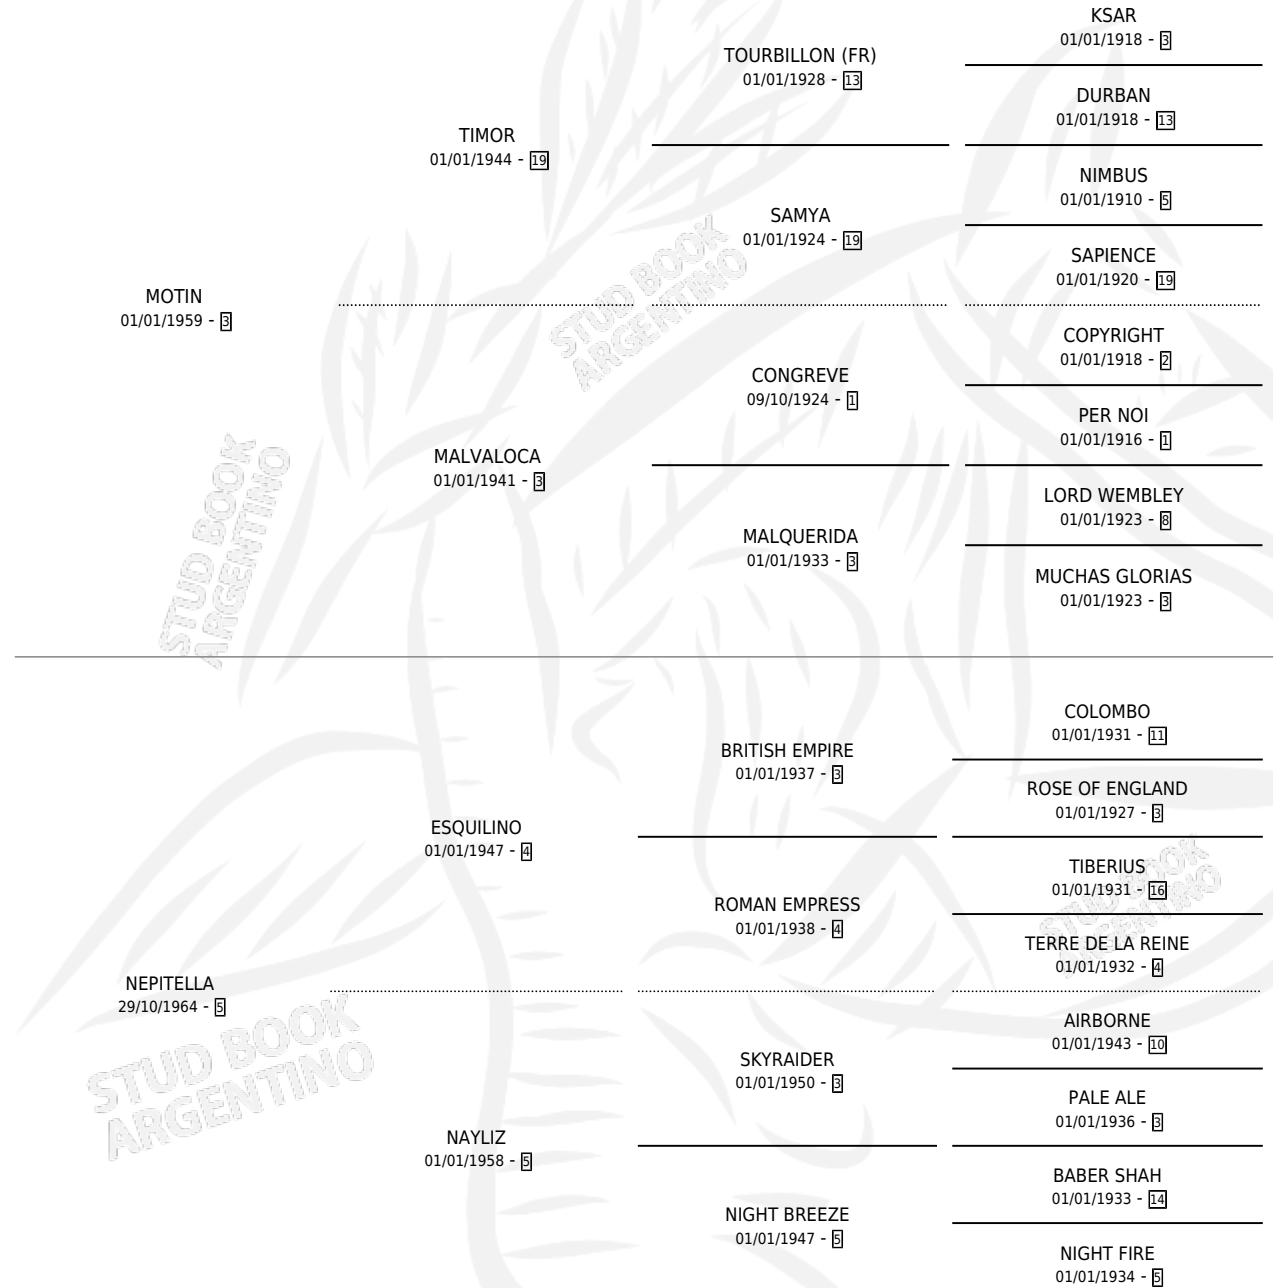

MOJARRA

por MOTIN y NEPITELLA por ESQUILINO

Argentina · Hembra · Zaino Negro · SP · 01/11/1971
Familia 5-e · Volumen 27

ESTADO

TIPIFICACIÓN SANGUÍNEA	X
TIPIFICACIÓN POR ADN	X
PASAPORTE	X
IDENTIFICACIÓN POR MICROCHIP	X
REPRODUCTOR	X

Lugar de nacimiento: Campo particular

Criador: Sin dato

PEDIGREE

MOJARRA

Datos oficiales del Stud Book Argentino

Documento generado el 15/05/2026

studbook.org.ar