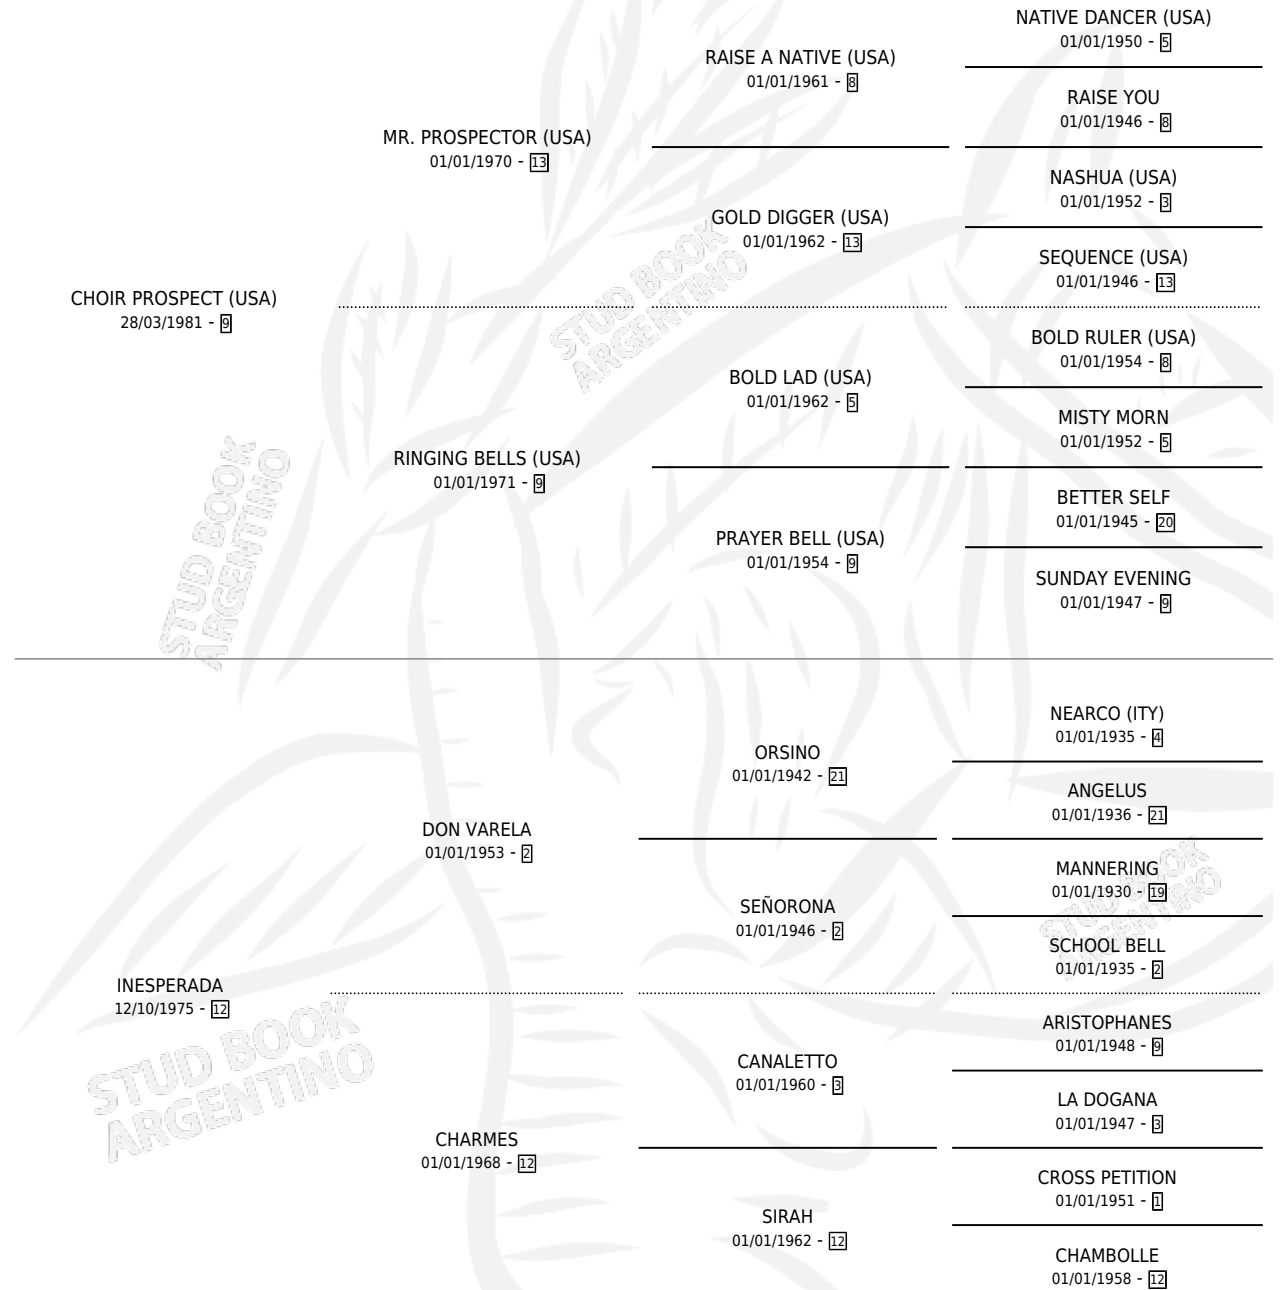

PROSPECTISIMA

por **CHOIR PROSPECT (USA)** y **INESPERADA** por **DON VARELA**

Argentina · Hembra · Alazan · SP · 24/11/1992
Familia 12-d · Volumen 34

ESTADO

TIPIFICACIÓN SANGUÍNEA	X
TIPIFICACIÓN POR ADN	X
PASAPORTE	X
IDENTIFICACIÓN POR MICROCHIP	X
REPRODUCTOR	X

Lugar de nacimiento: Vencedor
Criador: Sin dato

PEDIGREE

PROSPECTISIMA

Datos oficiales del Stud Book Argentino

Documento generado el 05/05/2026

studbook.org.ar