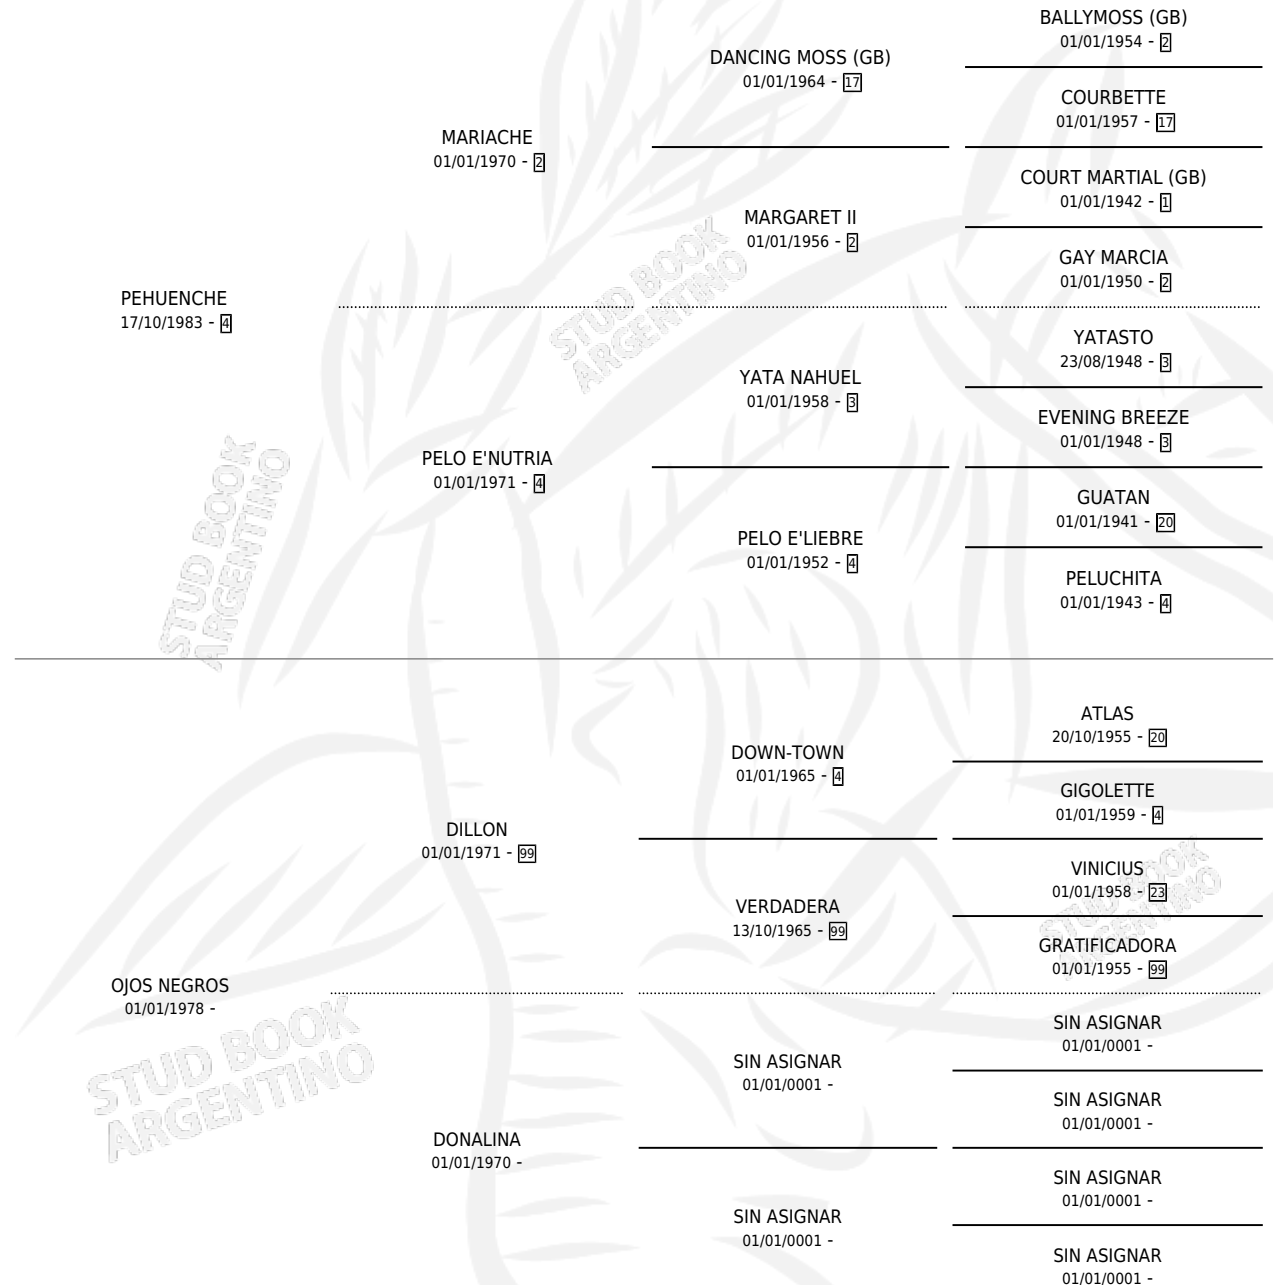

# INDIA PARRANDERA

por PEHUENCHE y OJOS NEGROS por DILLON

Argentina · Hembra · Zaino · SP · 26/10/1992  
Familia · Volumen 34

## ESTADO

TIPIFICACIÓN SANGUÍNEA	X
TIPIFICACIÓN POR ADN	X
PASAPORTE	X
IDENTIFICACIÓN POR MICROCHIP	X
REPRODUCTOR	X

**Lugar de nacimiento:** La Talita

**Criador:** Castro Hector Raul

## PEDIGREE