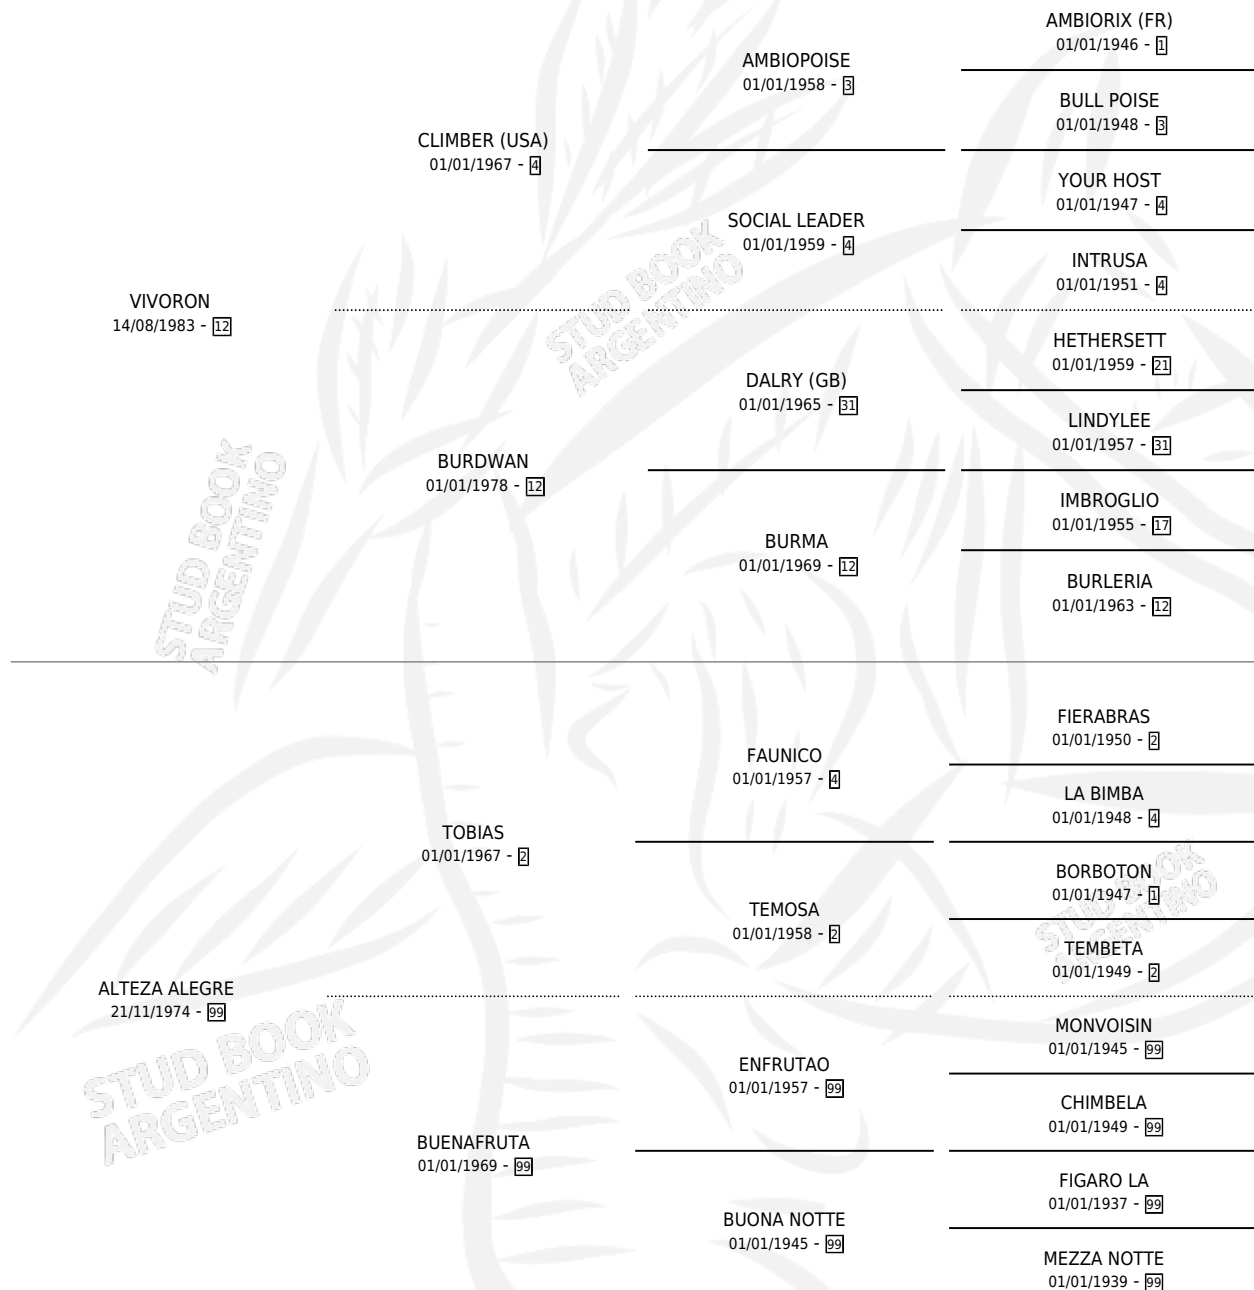

DON ALVI

por VIVORON y ALTEZA ALEGRE por TOBIAS

Argentina · Macho · Zaino · SP · 29/10/1992
Familia 99 · Volumen 34

ESTADO

| | |
|------------------------------|---|
| TIPIFICACIÓN SANGUÍNEA | X |
| TIPIFICACIÓN POR ADN | X |
| PASAPORTE | X |
| IDENTIFICACIÓN POR MICROCHIP | X |
| REPRODUCTOR | X |

Lugar de nacimiento: Don Agustin

Criador: Sin dato

PEDIGREE

DON ALVI

Datos oficiales del Stud Book Argentino

Documento generado el 11/06/2026

studbook.org.ar