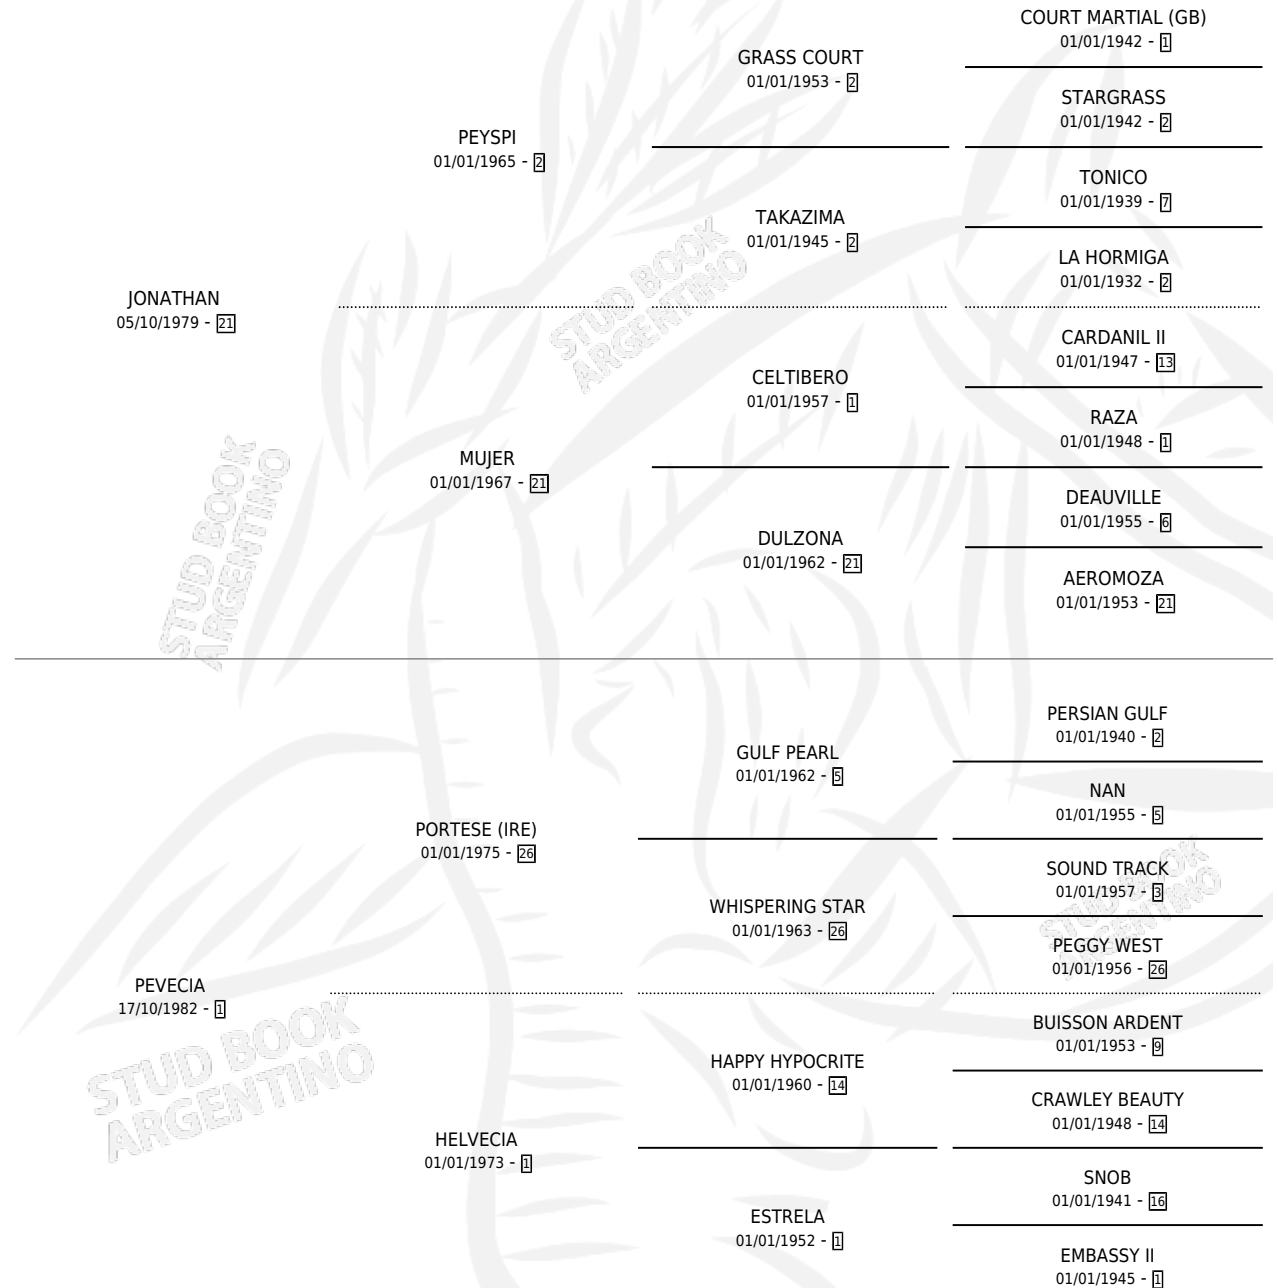

CLALOMALE

por JONATHAN y PEVECIA por PORTESE (IRE)

Argentina · Hembra · Alazan · SP · 18/11/1992
Familia 1-m · Volumen 34

ESTADO

TIPIFICACIÓN SANGUÍNEA	X
TIPIFICACIÓN POR ADN	X
PASAPORTE	X
IDENTIFICACIÓN POR MICROCHIP	X
REPRODUCTOR	X

Lugar de nacimiento: Campo particular

Criador: Sin dato

PEDIGREE

CAMPAÑA

Solo carreras oficiales de Argentina

POR EDAD

EDAD	CC	1°	2°	3°	4°	5°	NP	CLC	CLG	CLCG1	CLGG1	IMPORTE	GANANCIA / CC
3 AÑOS	1	0	0	0	0	0	1	0	0	0	0	\$0	\$0
4 AÑOS	3	0	0	0	0	1	2	0	0	0	0	\$148	\$49
TOTALES	4	0	0	0	0	1	3	0	0	0	0	\$148	\$37
%		0.0%	0.0%	0.0%	0.0%	25.0%	75.0%	0.0%	0.0%	0.0%	0.0%		