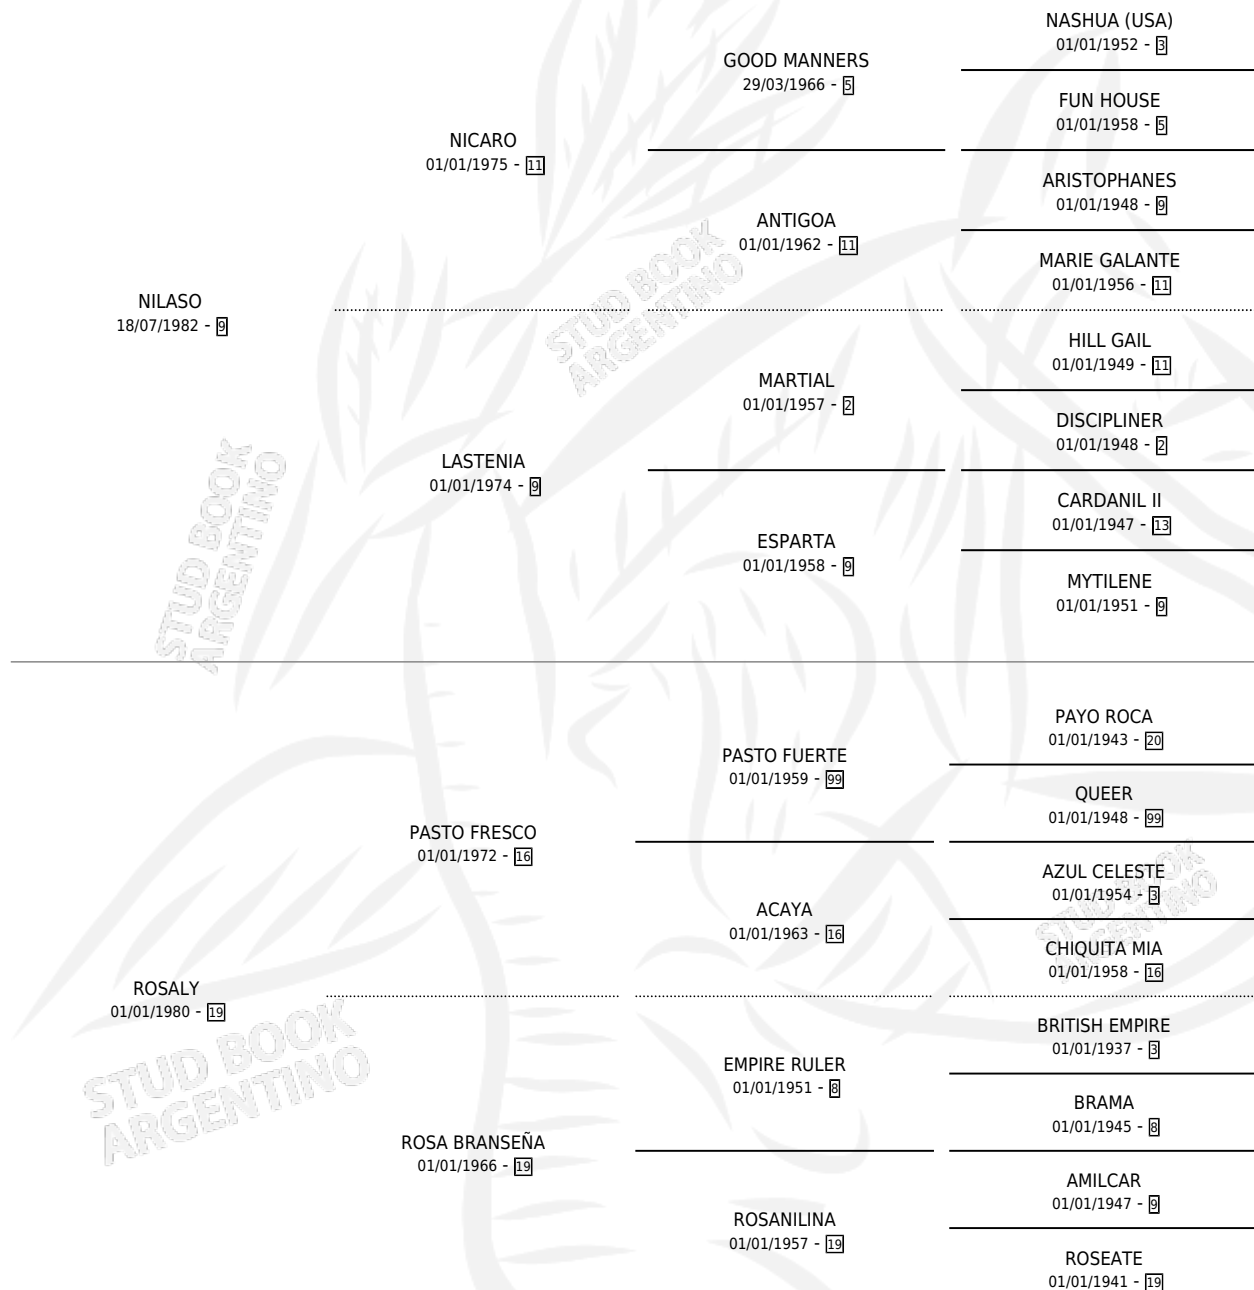

INVASOR TIMBERO

por NILASO y ROSALY por PASTO FRESCO

Argentina · Macho · Alazan Tostado · SP · 18/11/1992
Familia 19-b · Volumen 34

ESTADO

TIPIFICACIÓN SANGUÍNEA	✓
TIPIFICACIÓN POR ADN	X
PASAPORTE	X
IDENTIFICACIÓN POR MICROCHIP	X
REPRODUCTOR	X

Lugar de nacimiento: Gra-fab

Criador: Sin dato

PEDIGREE

EXPORTACIÓN / IMPORTACIÓN

FECHA	MOVIMIENTO	PAÍS
01/10/1995	EXPORTADO	CHILE

INVASOR TIMBERO

Datos oficiales del Stud Book Argentino

Documento generado el 04/05/2026