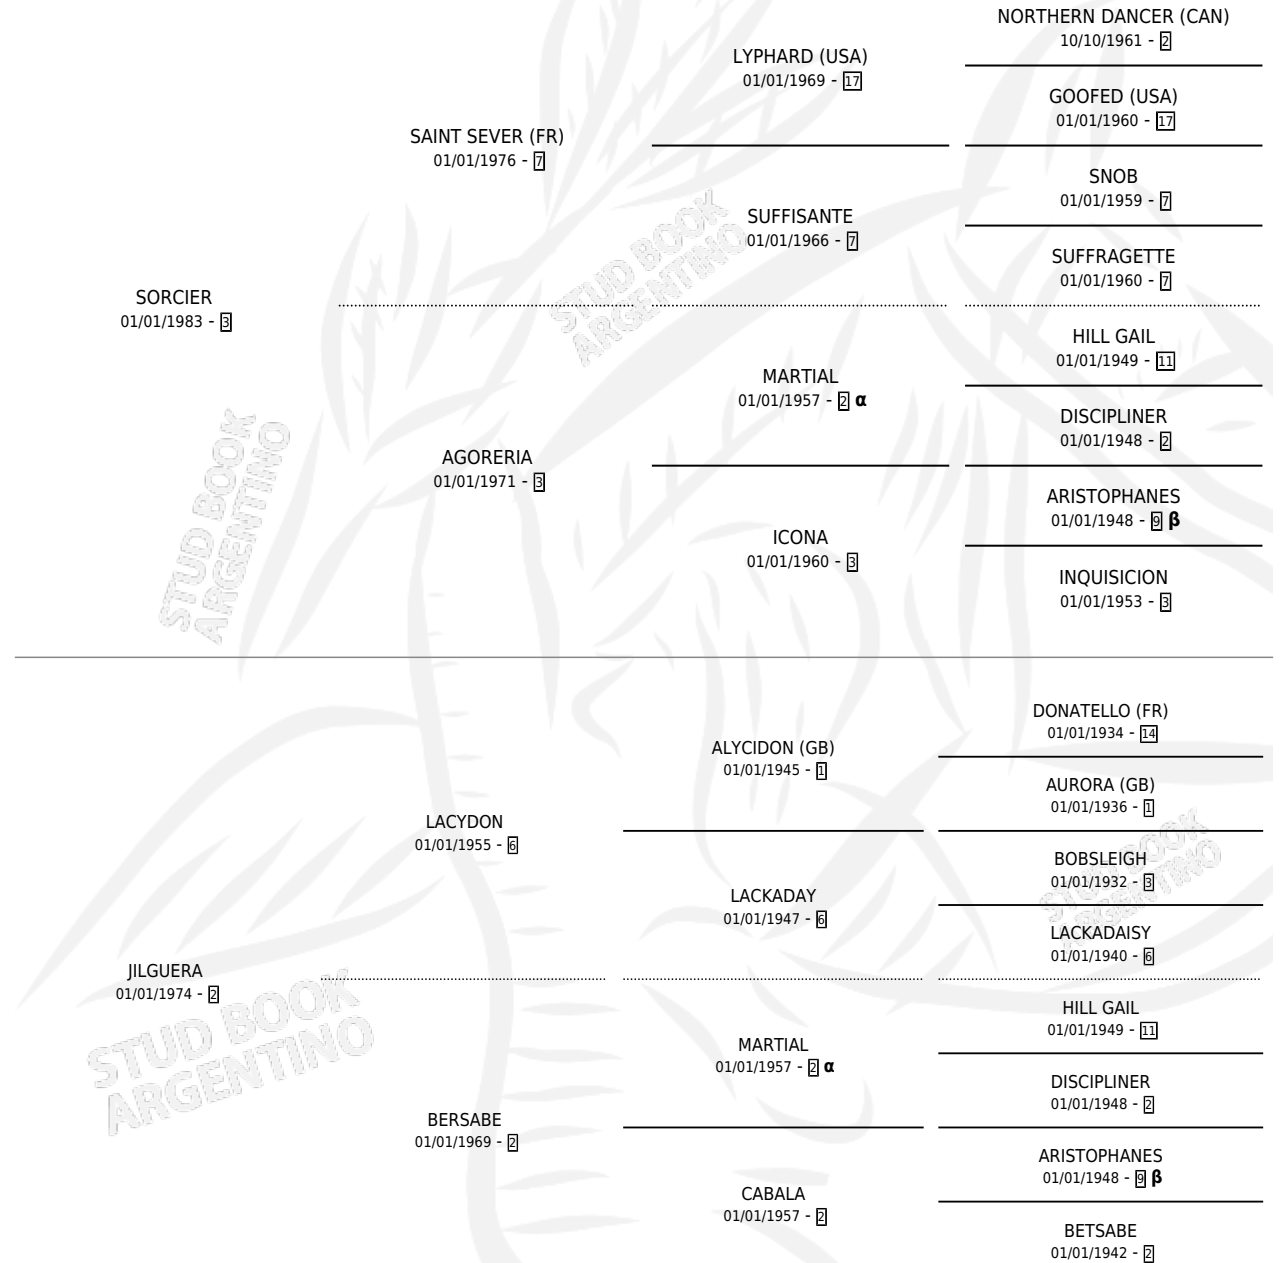

INVASORA TIMBERA

por SORCIER y JILGUERA por LACYDON

Argentina · Hembra · Alazan · SP · 15/11/1992
Familia 2-u · Volumen 34

ESTADO

| | |
|------------------------------|---|
| TIPIFICACIÓN SANGUÍNEA | X |
| TIPIFICACIÓN POR ADN | X |
| PASAPORTE | X |
| IDENTIFICACIÓN POR MICROCHIP | X |
| REPRODUCTOR | X |

Lugar de nacimiento: Gra-fab

Criador: Sin dato

PEDIGREE

INBREEDING : α, β

INVASORA TIMBERA

Datos oficiales del Stud Book Argentino

Documento generado el 03/05/2026

studbook.org.ar