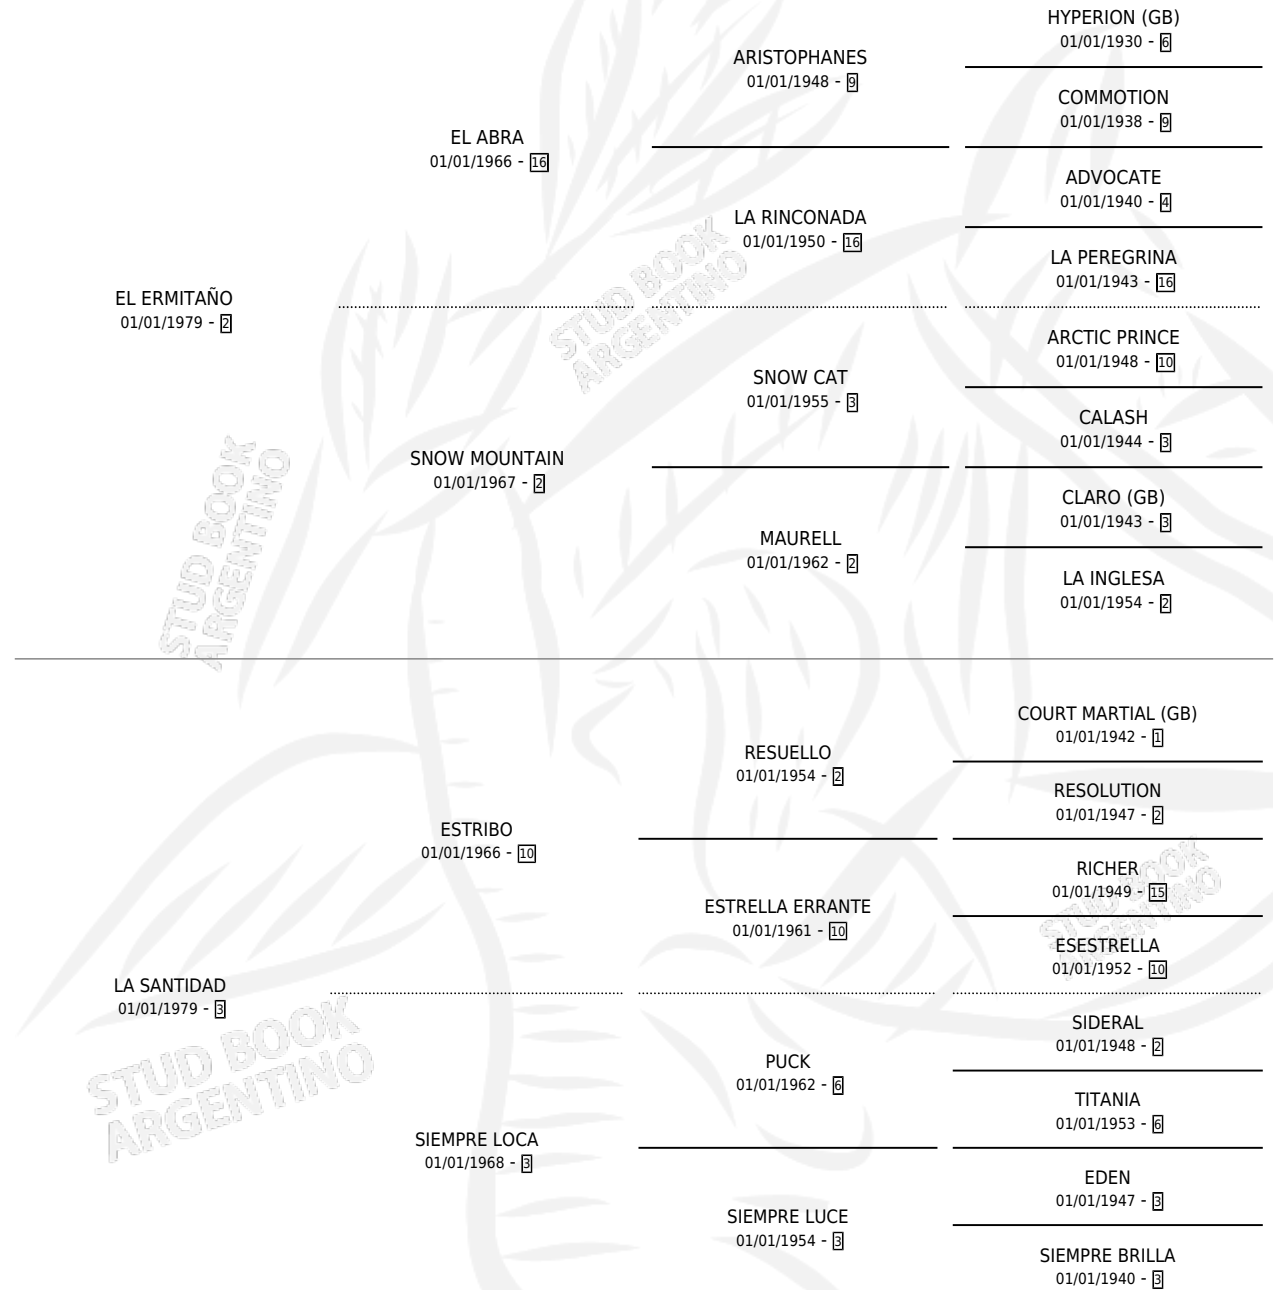

SANTINERO

por **EL ERMITAÑO** y **LA SANTIDAD** por **ESTRIBO**

Argentina · Macho · Alazan · SP · 19/09/1992
Familia 3-n · Volumen 34

ESTADO

TIPIFICACIÓN SANGUÍNEA	X
TIPIFICACIÓN POR ADN	X
PASAPORTE	X
IDENTIFICACIÓN POR MICROCHIP	X
REPRODUCTOR	X

Lugar de nacimiento: Rita Maria

Criador: Sin dato

PEDIGREE

SANTINERO

Datos oficiales del Stud Book Argentino

Documento generado el 08/05/2026

studbook.org.ar