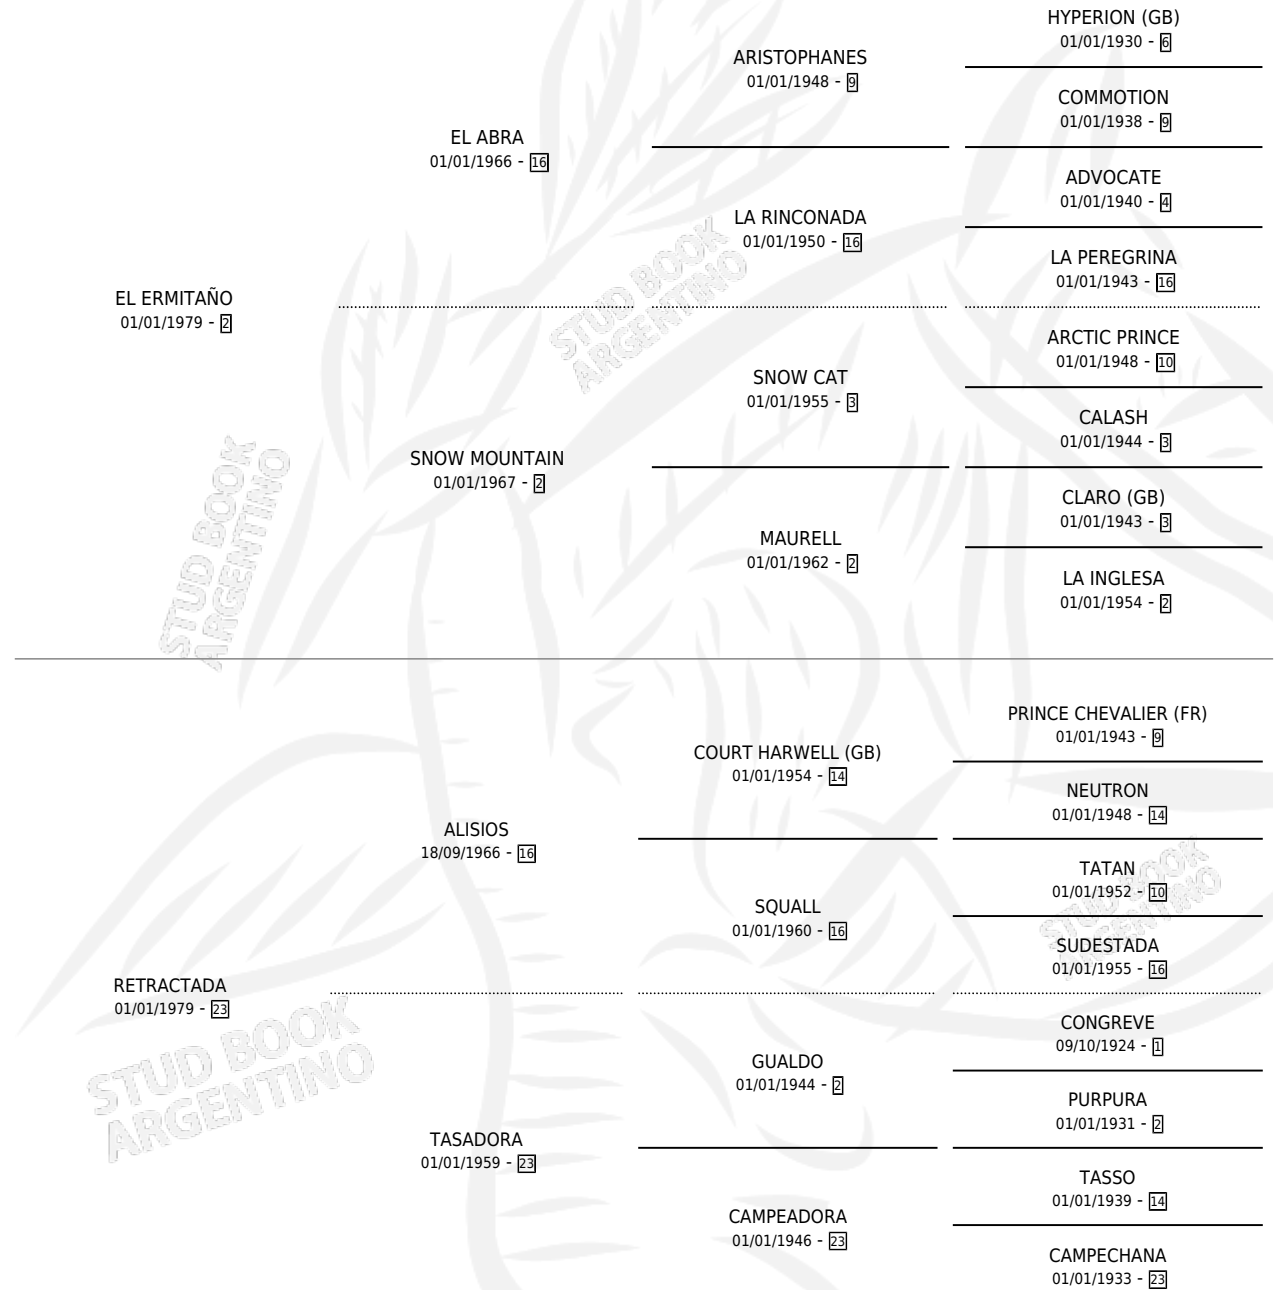

RECTAÑO

por **EL ERMITAÑO** y **RETRACTADA** por **ALISIOS**

Argentina · Macho · Alazan · SP · 21/10/1992
Familia 23-a · Volumen 34

ESTADO

TIPIFICACIÓN SANGUÍNEA	X
TIPIFICACIÓN POR ADN	X
PASAPORTE	X
IDENTIFICACIÓN POR MICROCHIP	X
REPRODUCTOR	X

Lugar de nacimiento: Rita Maria

Criador: Sin dato

PEDIGREE

RECTAÑO

Datos oficiales del Stud Book Argentino

Documento generado el 26/04/2026

studbook.org.ar