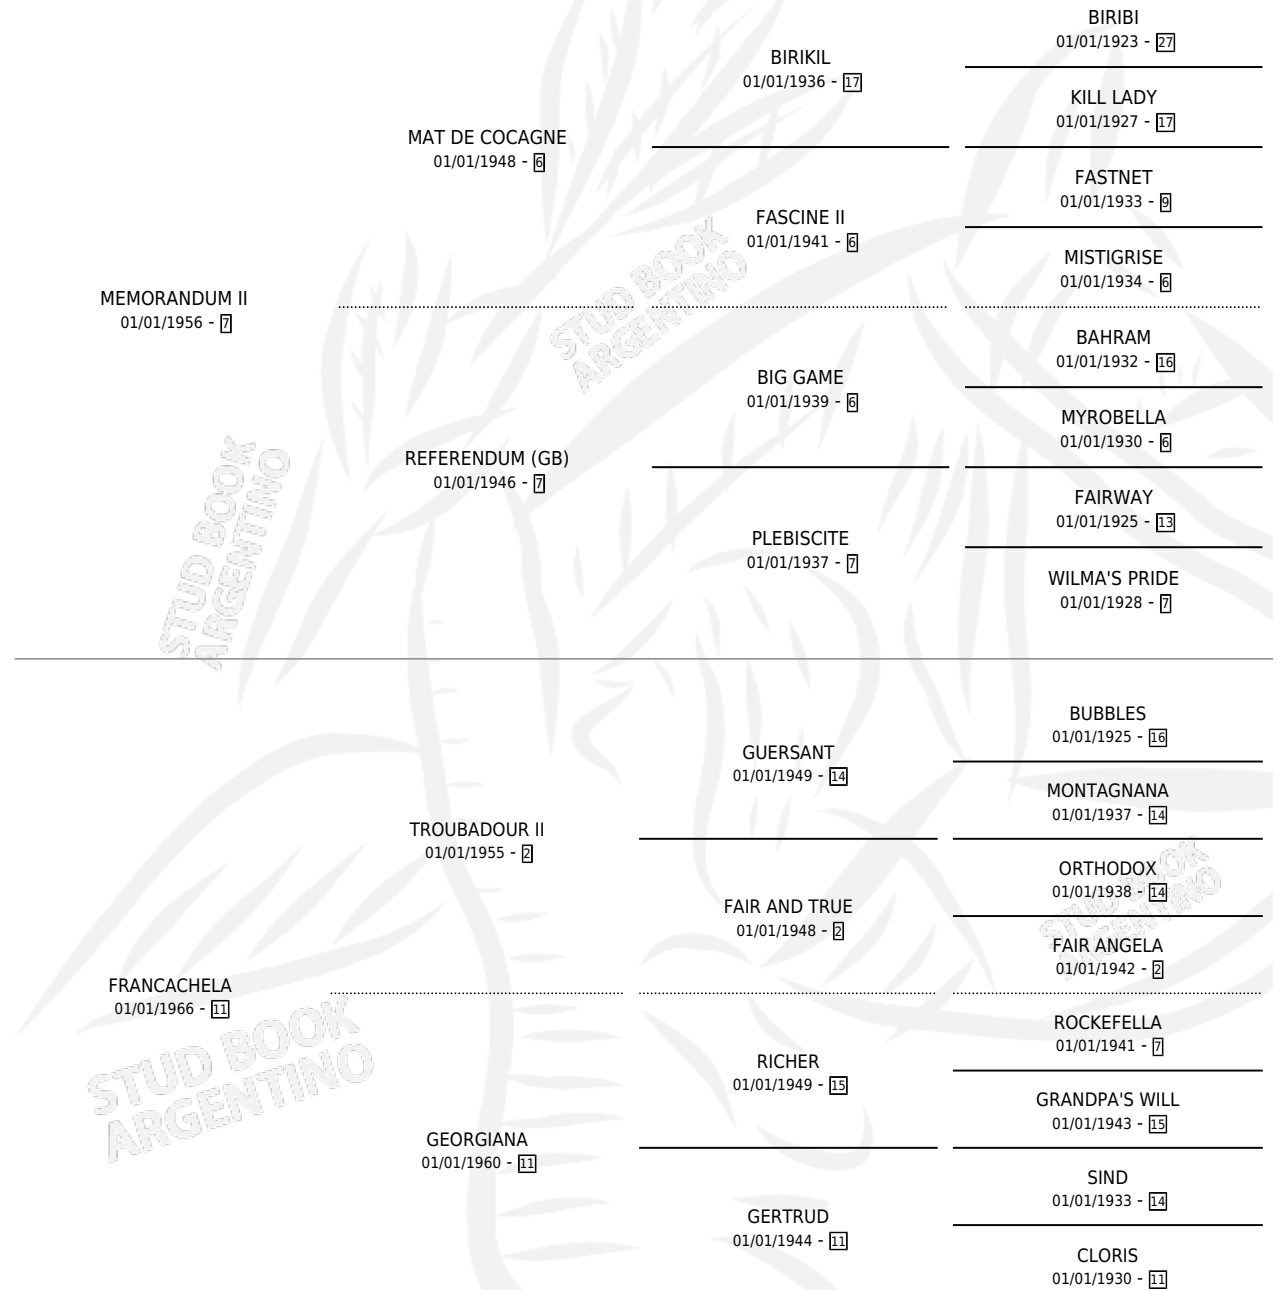

# COMILONA

por MEMORANDUM II y FRANCACHELA por TROUBADOUR II

Argentina · Hembra · Alazan · SP · 01/01/1971  
Familia 11-c · Volumen 27

## ESTADO

TIPIFICACIÓN SANGUÍNEA	X
TIPIFICACIÓN POR ADN	X
PASAPORTE	X
IDENTIFICACIÓN POR MICROCHIP	X
REPRODUCTOR	✓

**Lugar de nacimiento:** Campo Particular

**Criador:** Sin dato

~

## PEDIGREE

S

cimientos 4 / Efectividad 40.00%

PADRILLO	PRODUCTO	CRIADOR	1ER SERVICIO	ÚLTIMO SERVICIO
THE WIDOWER	∅		11/11/1992	16/11/1992
THE WIDOWER	THE GUILTY (M A, 02/11/1992)	SIN DATO	27/08/1991	08/11/1991
THE WIDOWER	∅		02/11/1990	04/11/1990
THE WIDOWER	GUILTY WIDOW (H A, 24/10/1990)	SIN DATO	21/09/1989	26/10/1989
IMAGINARIO	∅		10/10/1988	18/11/1988
MIQUEAS	GEW TTENESS (H Z, 29/09/1988) •MURIÓ EL 12/11/1993•	SIN DATO	07/10/1987	17/10/1987
ADELBARAN	∅		21/08/1986	08/11/1986
WOODPECKER	∅		25/09/1985	20/10/1985
WOODPECKER	∅			
BOGART	EL ASTUTO (M AT, 06/11/1984)	SIN DATO		