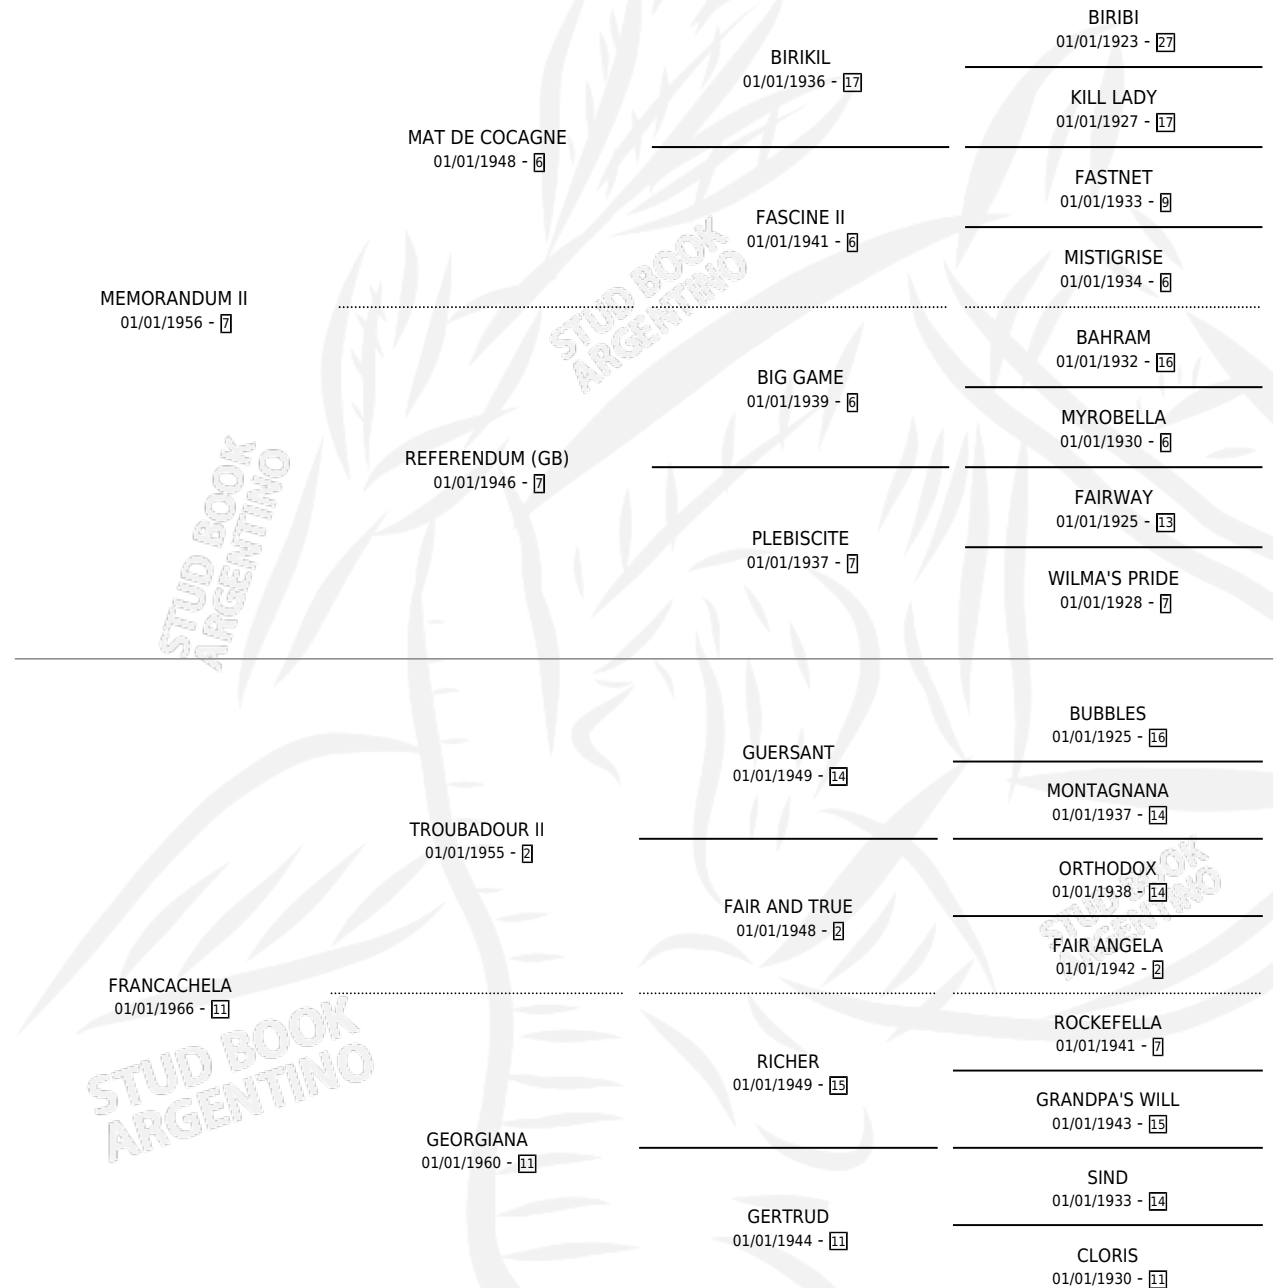

# COMILONA

por **MEMORANDUM II** y **FRANCACHELA** por **TROUBADOUR II**

Argentina · Hembra · Alazan · SP · 01/01/1971  
Familia 11-c · Volumen 27

## ESTADO

TIPIFICACIÓN SANGUÍNEA	X
TIPIFICACIÓN POR ADN	X
PASAPORTE	X
IDENTIFICACIÓN POR MICROCHIP	X
REPRODUCTOR	✓

**Lugar de nacimiento:** Campo particular

**Criador:** Sin dato

~

## PEDIGREE

S

cimientos 4 / Efectividad 40.00%

PADRILLO	PRODUCTO	CRIADOR	1ER SERVICIO	ÚLTIMO SERVICIO
THE WIDOWER	∅		11/11/1992	16/11/1992
THE WIDOWER	THE GUILTY (M A, 02/11/1992)	SIN DATO	27/08/1991	08/11/1991
THE WIDOWER	∅		02/11/1990	04/11/1990
THE WIDOWER	GUILTY WIDOW (H A, 24/10/1990)	SIN DATO	21/09/1989	26/10/1989
IMAGINARIO	∅		10/10/1988	18/11/1988
MIQUEAS	GEW TTENESS (H Z, 29/09/1988) •MURIÓ EL 12/11/1993•	SIN DATO	07/10/1987	17/10/1987
ADELBARAN	∅		21/08/1986	08/11/1986
WOODPECKER	∅		25/09/1985	20/10/1985
WOODPECKER	∅			
BOGART	EL ASTUTO (M AT, 06/11/1984)	SIN DATO		