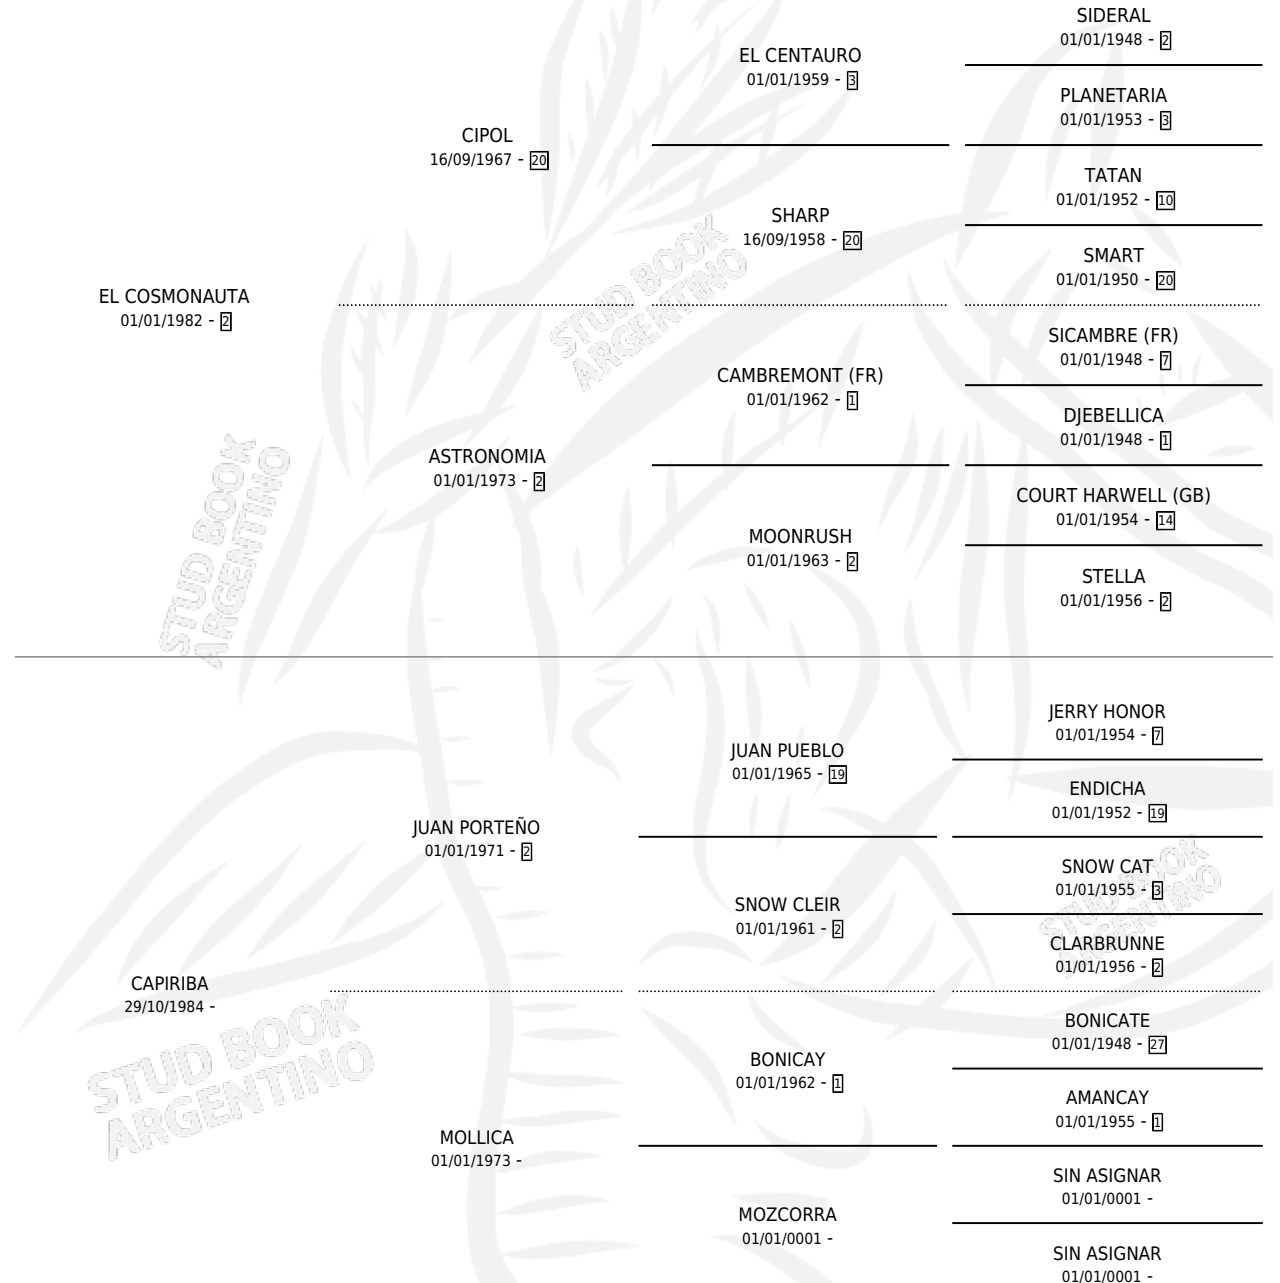

CAPIBARA

por EL COSMONAUTA y CAPIRIBA por JUAN PORTEÑO

Argentina · Hembra · Alazan · SP · 14/11/1992
Familia · Volumen 34

ESTADO

TIPIFICACIÓN SANGUÍNEA	X
TIPIFICACIÓN POR ADN	X
PASAPORTE	X
IDENTIFICACIÓN POR MICROCHIP	X
REPRODUCTOR	X

Lugar de nacimiento: Santa Regina

Criador: Sin dato

PEDIGREE

CAPIBARA

Datos oficiales del Stud Book Argentino

Documento generado el 09/05/2026

studbook.org.ar