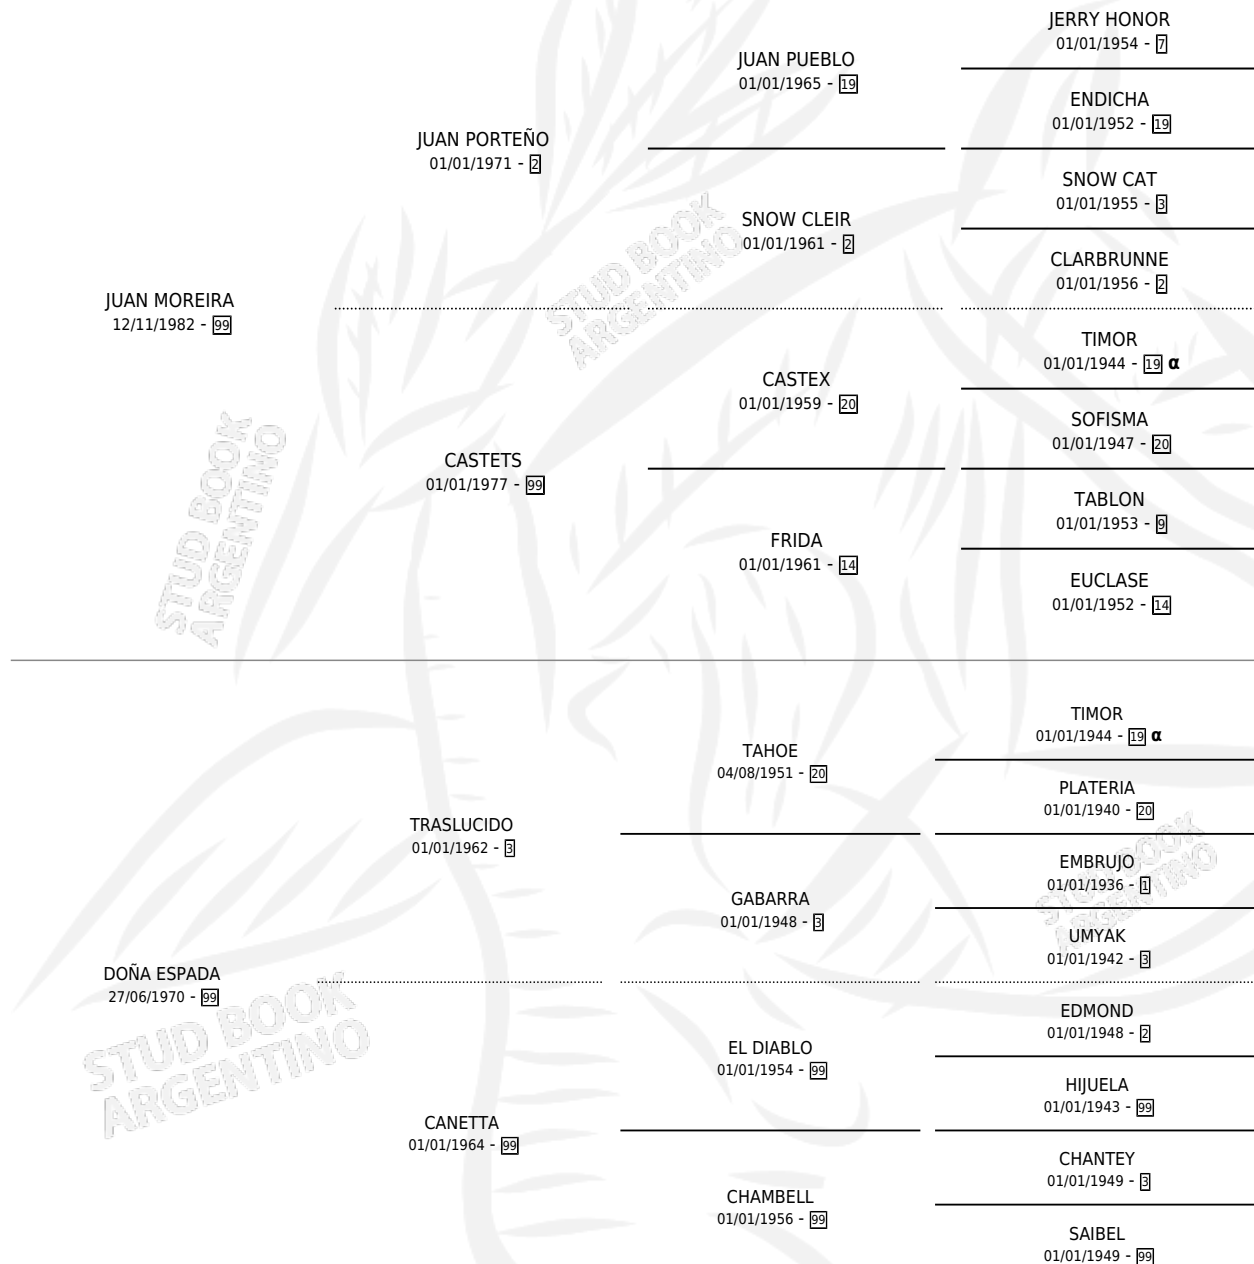

AFILADA

por **JUAN MOREIRA** y **DOÑA ESPADA** por **TRASLUCIDO**

Argentina · Hembra · Zaino · SP · 14/11/1992
Familia 99 · Volumen 34

ESTADO

TIPIFICACIÓN SANGUÍNEA	X
TIPIFICACIÓN POR ADN	X
PASAPORTE	X
IDENTIFICACIÓN POR MICROCHIP	X
REPRODUCTOR	X

Lugar de nacimiento: Santa Regina

Criador: Sin dato

PEDIGREE

INBREEDING : α

AFILADA

Datos oficiales del Stud Book Argentino

Documento generado el 03/05/2026

studbook.org.ar