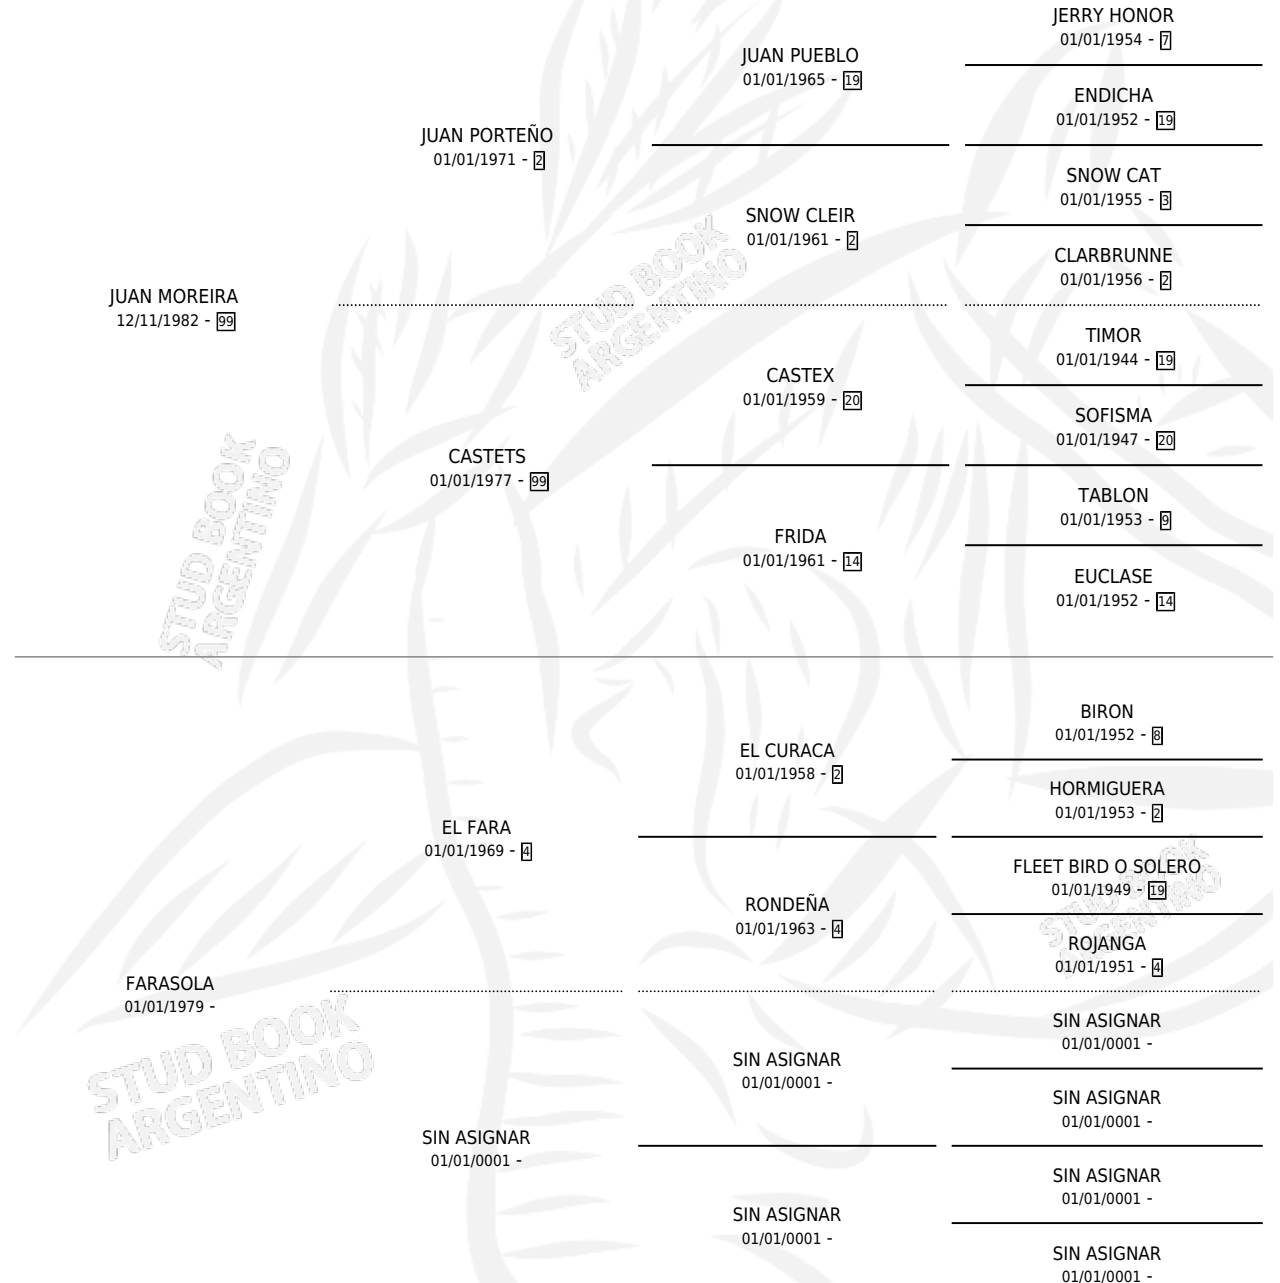

FARA RUBIA

por JUAN MOREIRA y FARASOLA por EL FARA

Argentina · Hembra · Alazan · SP · 15/11/1992
Familia · Volumen 34

ESTADO

TIPIFICACIÓN SANGUÍNEA	X
TIPIFICACIÓN POR ADN	X
PASAPORTE	X
IDENTIFICACIÓN POR MICROCHIP	X
REPRODUCTOR	X

Lugar de nacimiento: Santa Regina

Criador: Sin dato

PEDIGREE

FARA RUBIA

Datos oficiales del Stud Book Argentino

Documento generado el 03/05/2026

studbook.org.ar