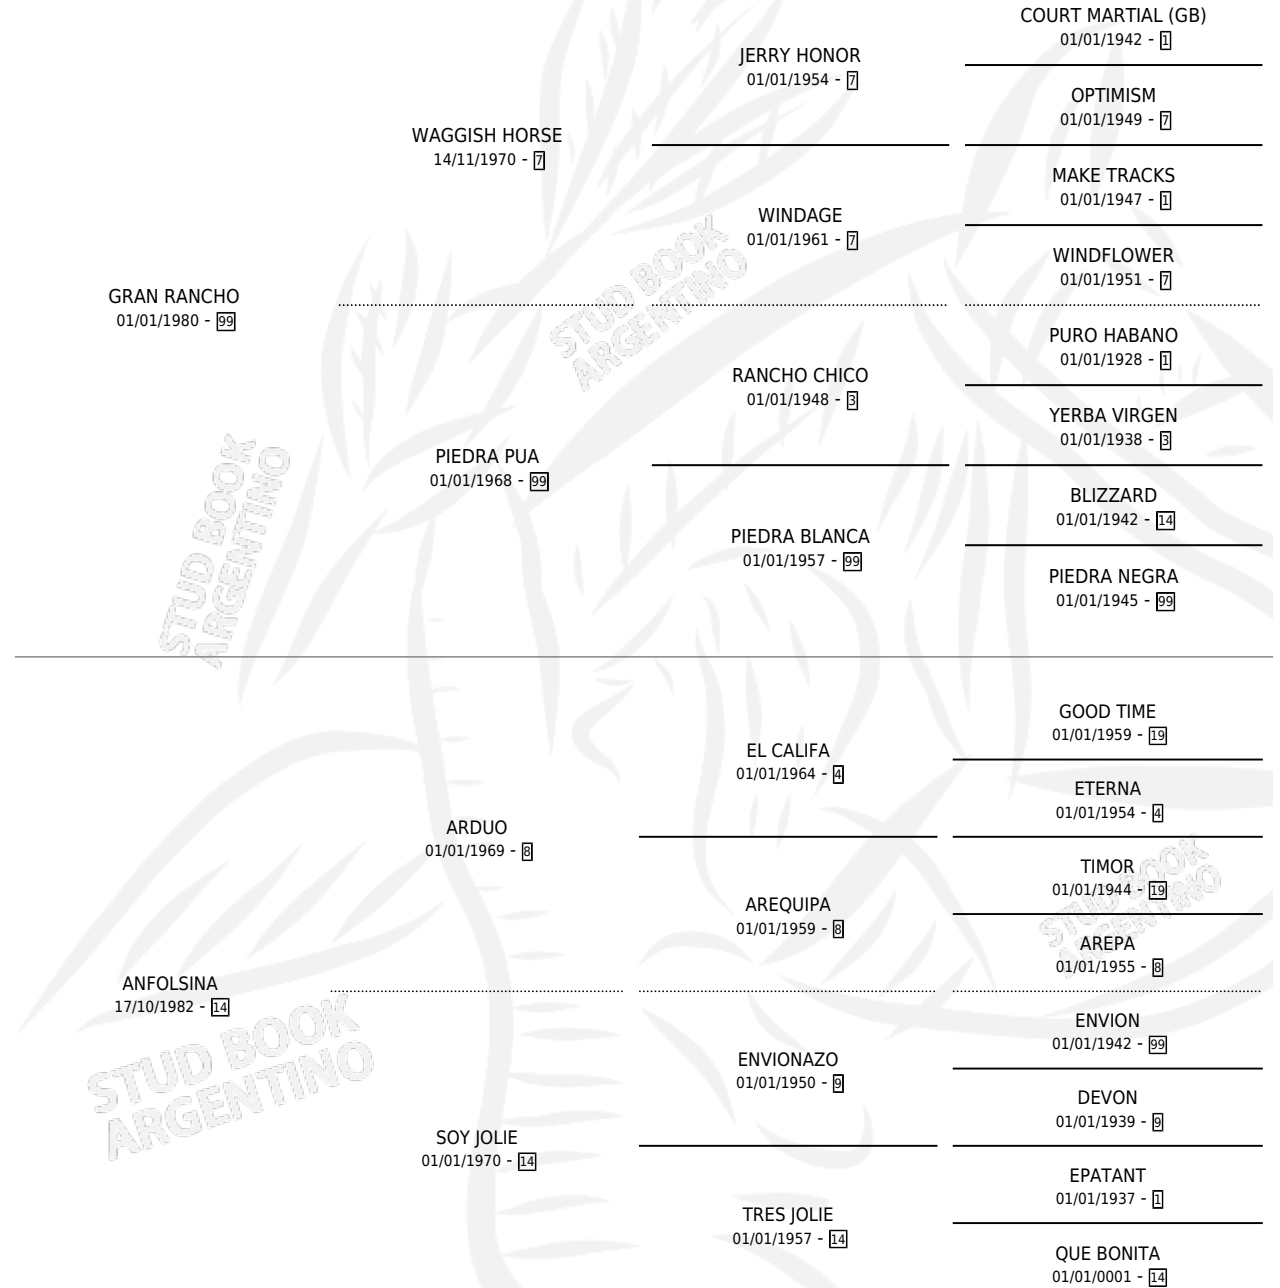

GRAN TORDILLO

por GRAN RANCHO y ANFOLSINA por ARDUO

Argentina · Macho · Tordillo · SP · 03/11/1992
Familia 14 · Volumen 34

ESTADO

TIPIFICACIÓN SANGUÍNEA	X
TIPIFICACIÓN POR ADN	X
PASAPORTE	X
IDENTIFICACIÓN POR MICROCHIP	X
REPRODUCTOR	X

Lugar de nacimiento: Las Dos H

Criador: Las Dos H

PEDIGREE