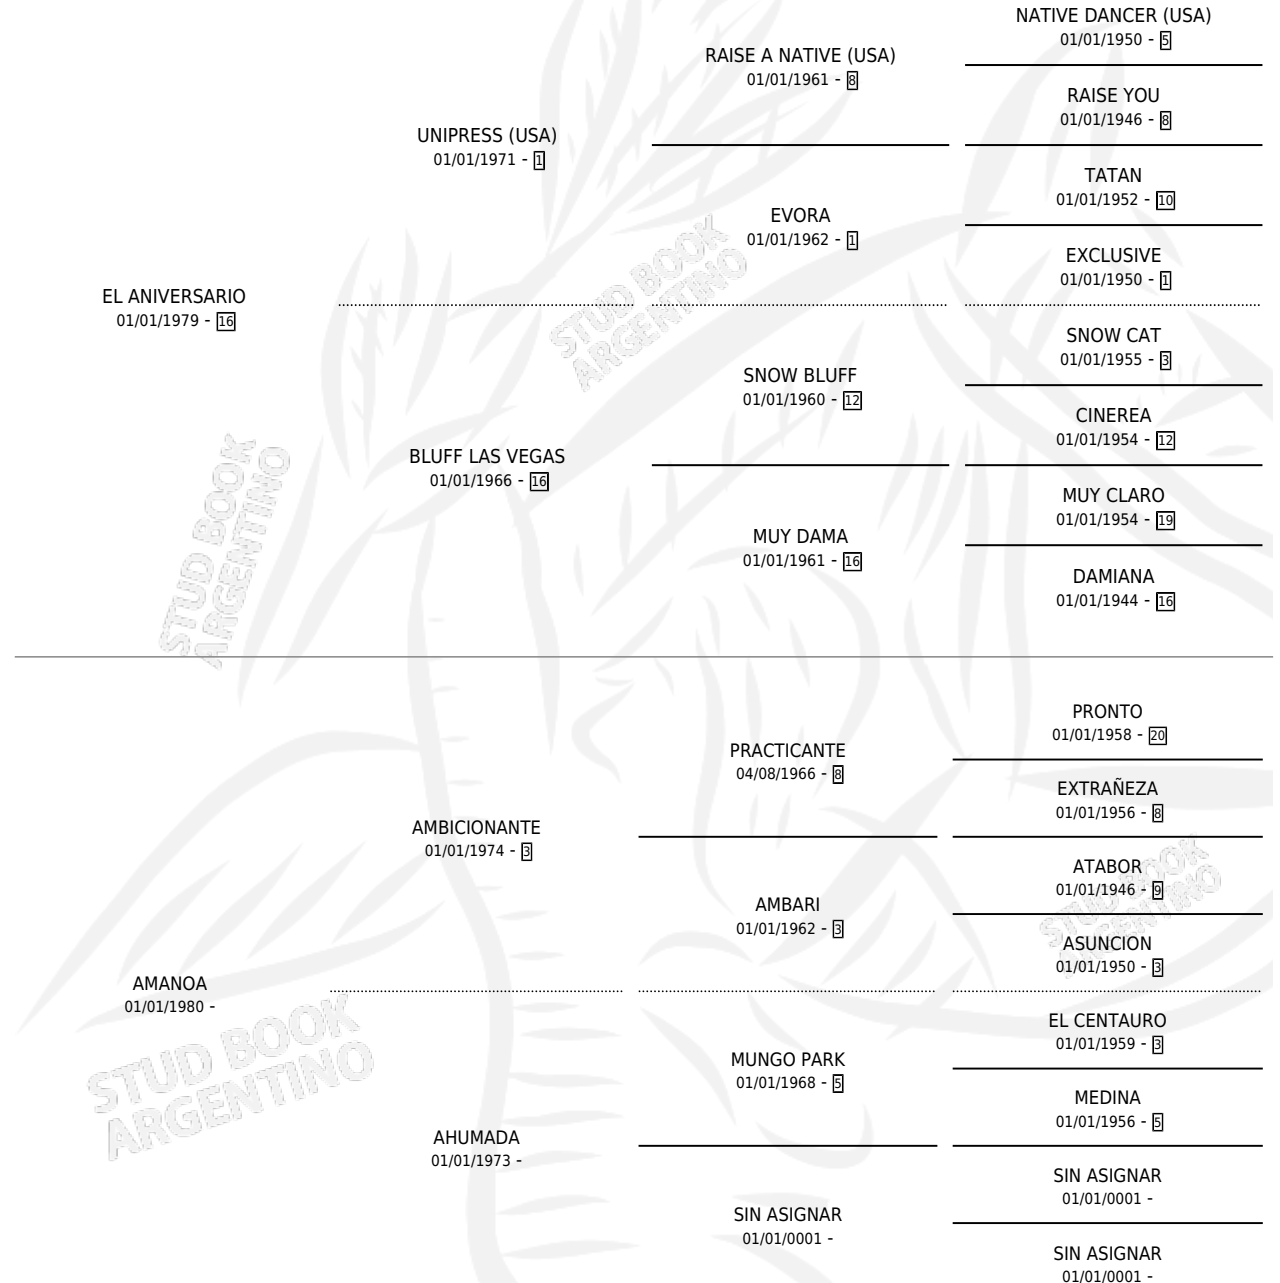

# DUQUESA ANA

por EL ANIVERSARIO y AMANOA por AMBICIONANTE

Argentina · Hembra · Alazan · SP · 07/11/1992  
Familia · Volumen 34

## ESTADO

TIPIFICACIÓN SANGUÍNEA	X
TIPIFICACIÓN POR ADN	X
PASAPORTE	X
IDENTIFICACIÓN POR MICROCHIP	X
REPRODUCTOR	X

**Lugar de nacimiento:** Las Dos H

**Criador:** Las Dos H

## PEDIGREE