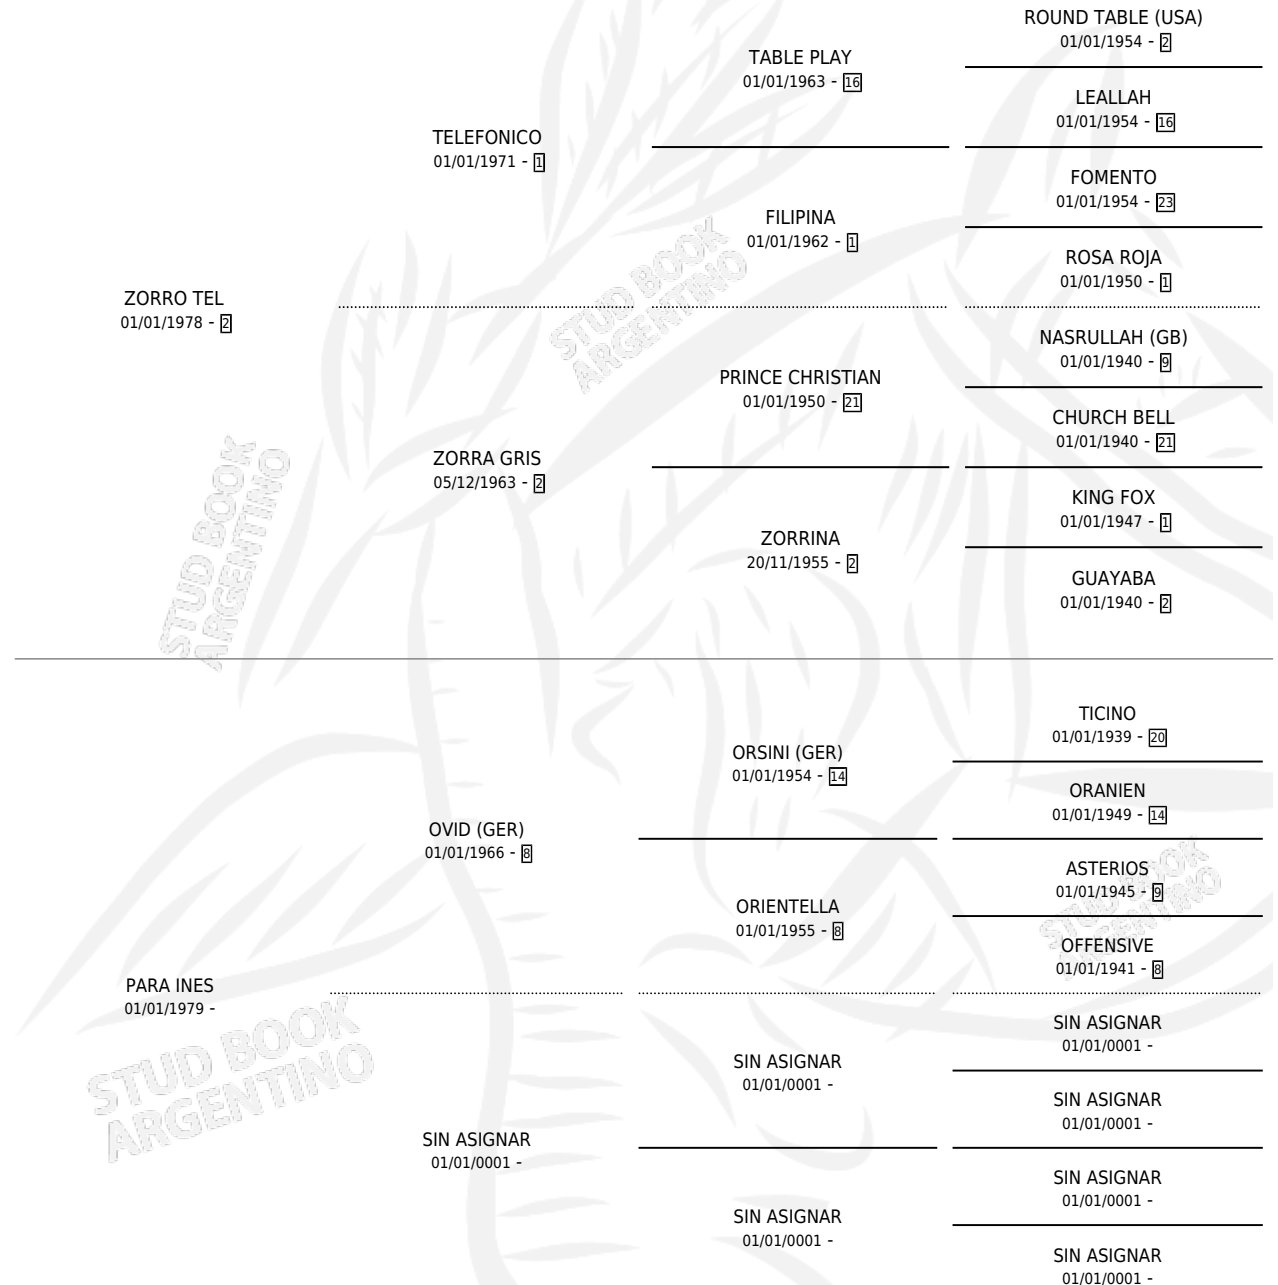

TELPAR

por ZORRO TEL y PARA INES por OVID (GER)

Argentina · Macho · Zaino · SP · 27/10/1992
Familia · Volumen 34

ESTADO

TIPIFICACIÓN SANGUÍNEA	X
TIPIFICACIÓN POR ADN	X
PASAPORTE	X
IDENTIFICACIÓN POR MICROCHIP	X
REPRODUCTOR	X

Lugar de nacimiento: Malague

Criador: Sin dato

PEDIGREE

TELPAR

Datos oficiales del Stud Book Argentino

Documento generado el 09/05/2026

studbook.org.ar