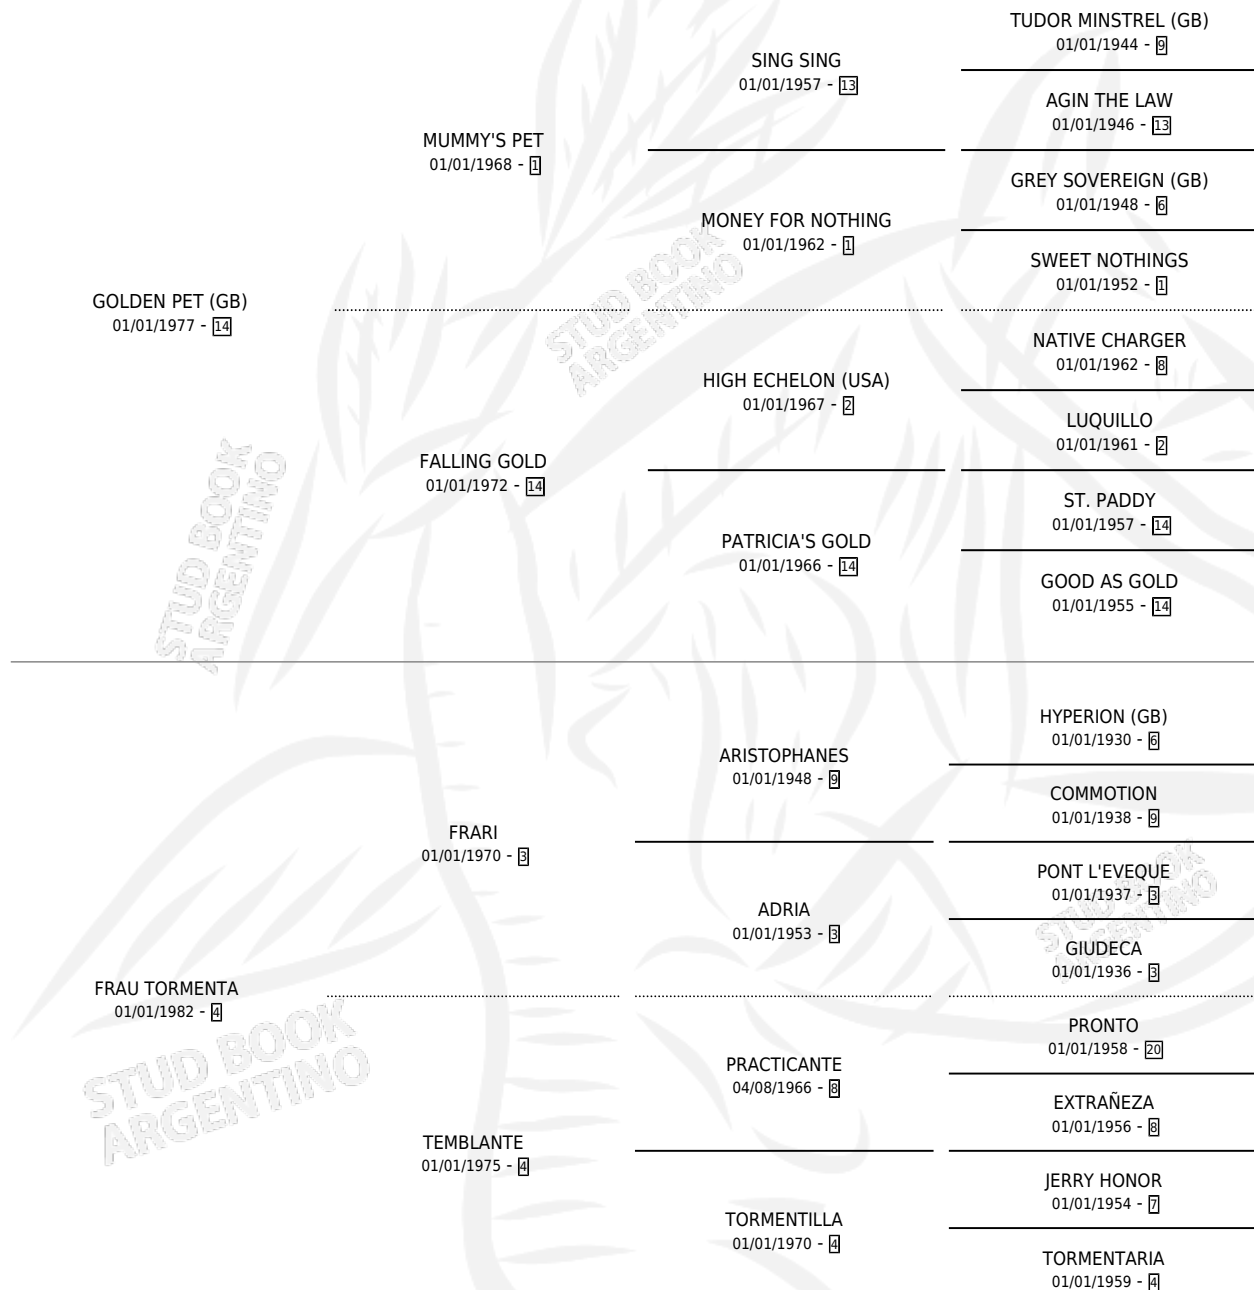

TERRIBLE PET

por **GOLDEN PET (GB)** y **FRAU TORMENTA** por **FRARI**

Argentina · Hembra · Zaino · SP · 22/10/1992
Familia 4-d · Volumen 34

ESTADO

TIPIFICACIÓN SANGUÍNEA	X
TIPIFICACIÓN POR ADN	X
PASAPORTE	X
IDENTIFICACIÓN POR MICROCHIP	X
REPRODUCTOR	✓

Lugar de nacimiento: Los Mimbres

Criador: Los Mimbres

PEDIGREE