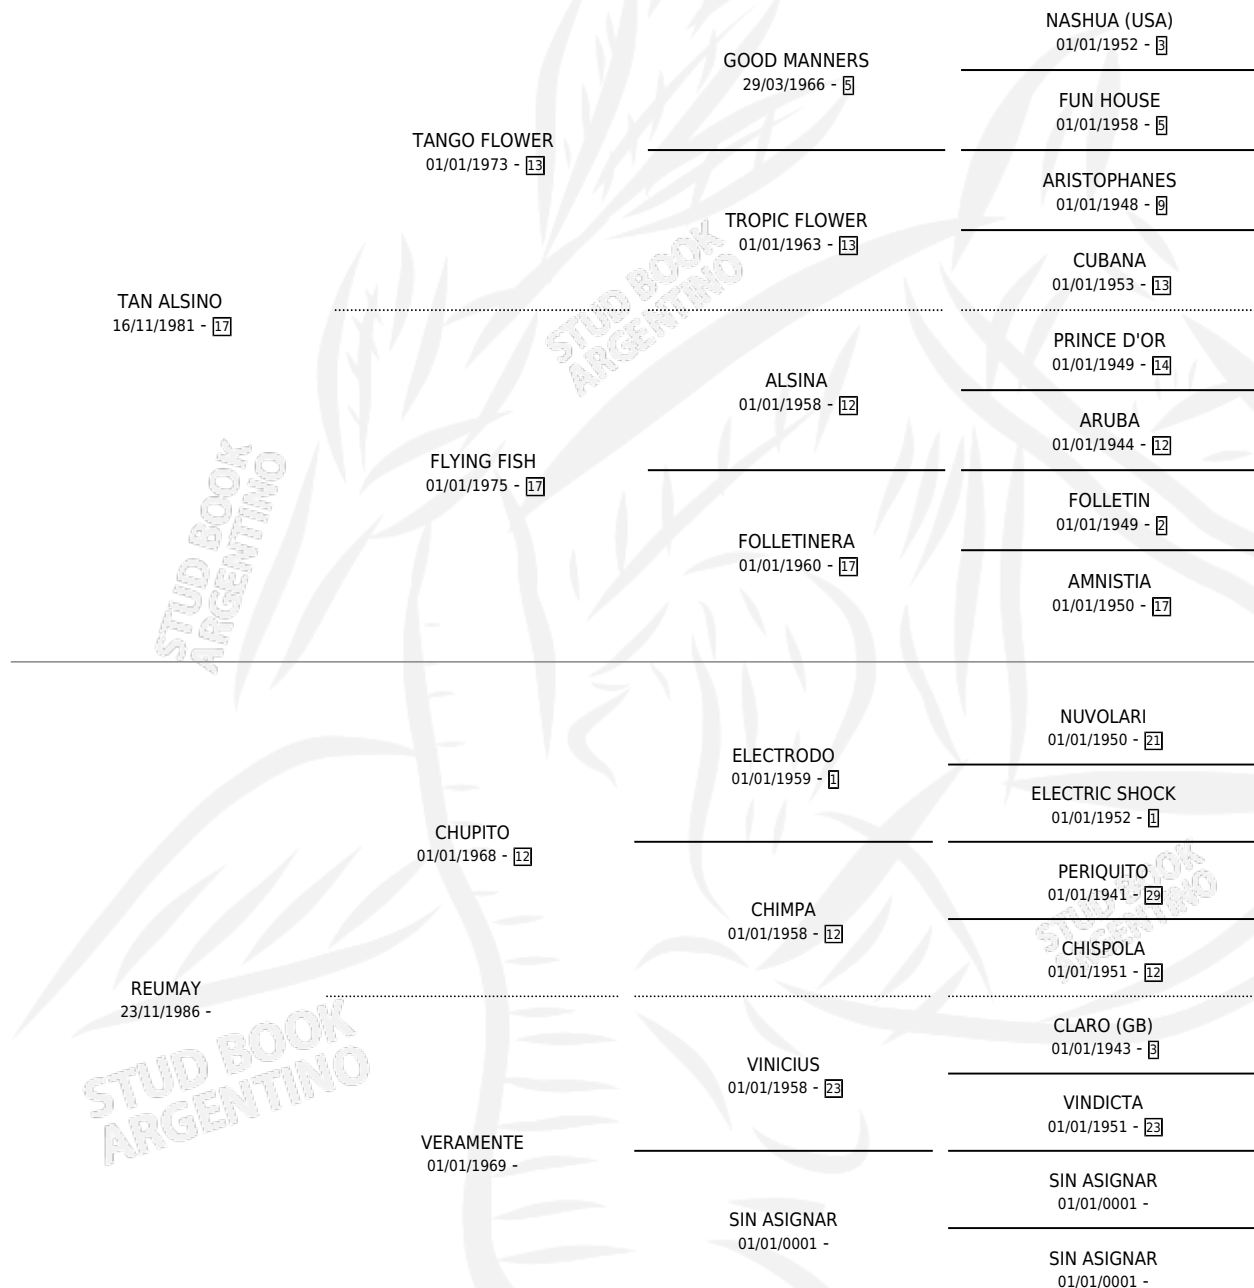

TAMO REU

por TAN ALSINO y REUMAY por CHUPITO

Argentina · Macho · Alazan · SP · 13/11/1992
Familia · Volumen 34

ESTADO

TIPIFICACIÓN SANGUÍNEA	X
TIPIFICACIÓN POR ADN	X
PASAPORTE	X
IDENTIFICACIÓN POR MICROCHIP	X
REPRODUCTOR	X

Lugar de nacimiento: El Nacho

Criador: Sin dato

PEDIGREE

CAMPAÑA

Solo carreras oficiales de Argentina

POR EDAD

EDAD	CC	1°	2°	3°	4°	5°	NP	CLC	CLG	CLCG1	CLGG1	IMPORTE	GANANCIA / CC
5 AÑOS	3	0	0	0	1	0	2	0	0	0	0	\$258	\$86
TOTALES	3	0	0	0	1	0	2	0	0	0	0	\$258	\$86
%		0.0%	0.0%	0.0%	33.3%	0.0%	66.7%	0.0%	0.0%	0.0%	0.0%		