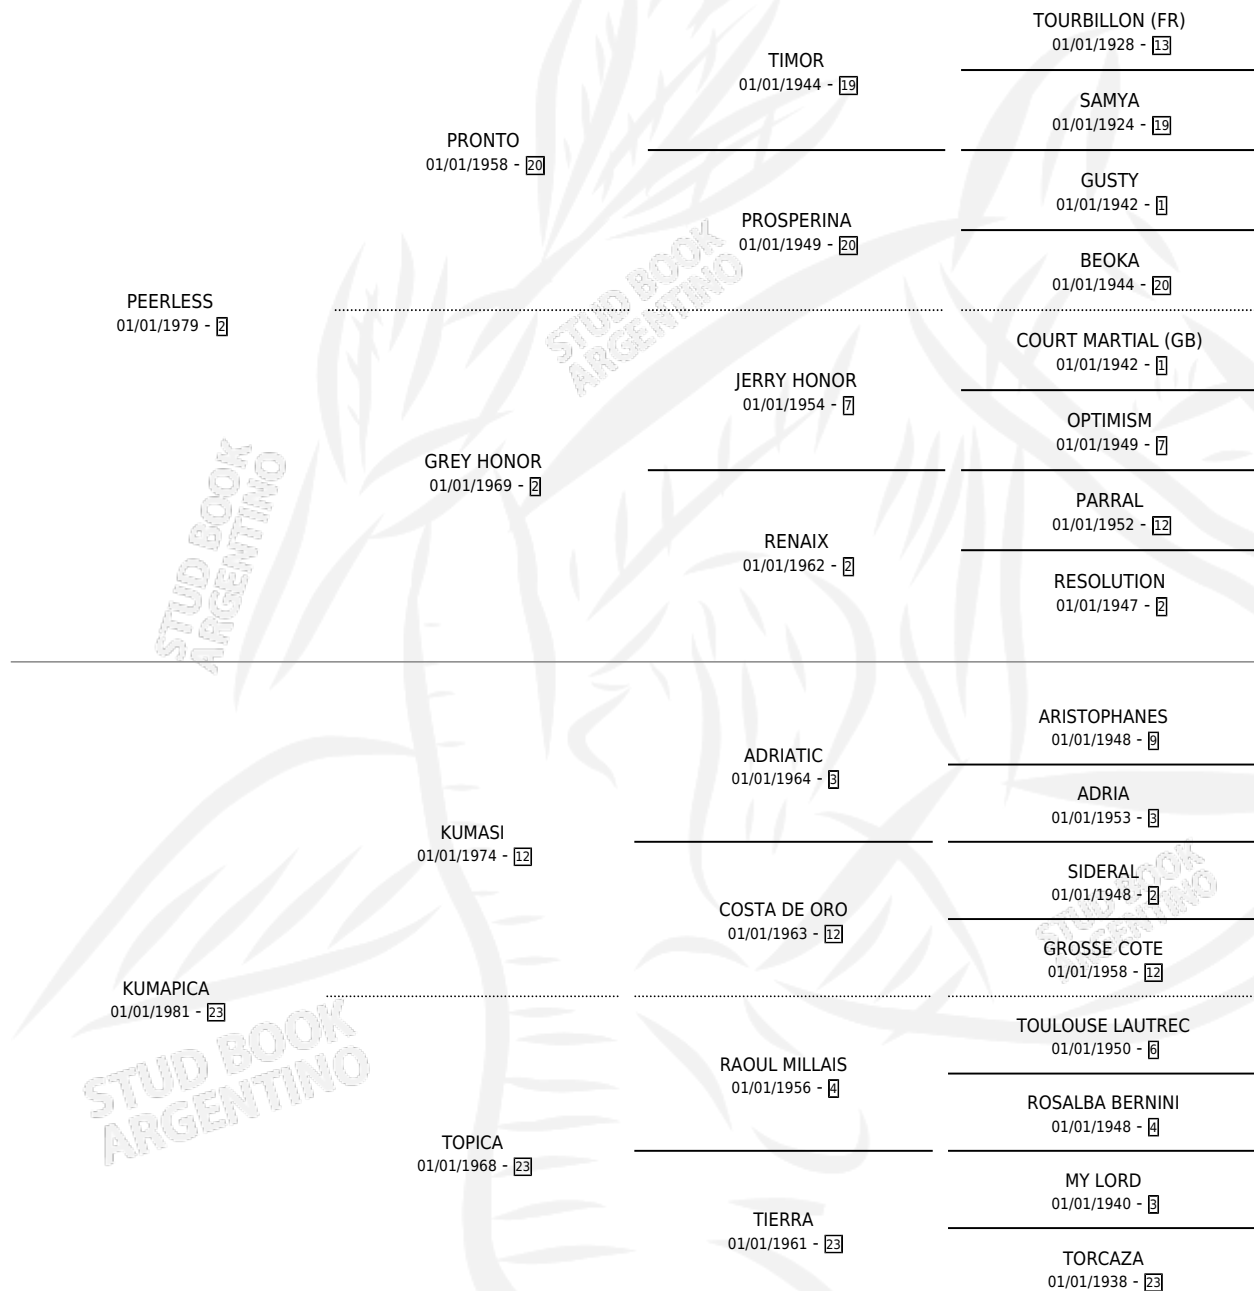

PERSISTE

por PEERLESS y KUMAPICA por KUMASI

Argentina · Macho · Zaino · SP · 03/11/1992
Familia 23-a · Volumen 34

ESTADO

TIPIFICACIÓN SANGUÍNEA	X
TIPIFICACIÓN POR ADN	X
PASAPORTE	X
IDENTIFICACIÓN POR MICROCHIP	X
REPRODUCTOR	X

Lugar de nacimiento: Nihuil

Criador: Sin dato

PEDIGREE

PERSISTE

Datos oficiales del Stud Book Argentino

Documento generado el 05/05/2026

studbook.org.ar