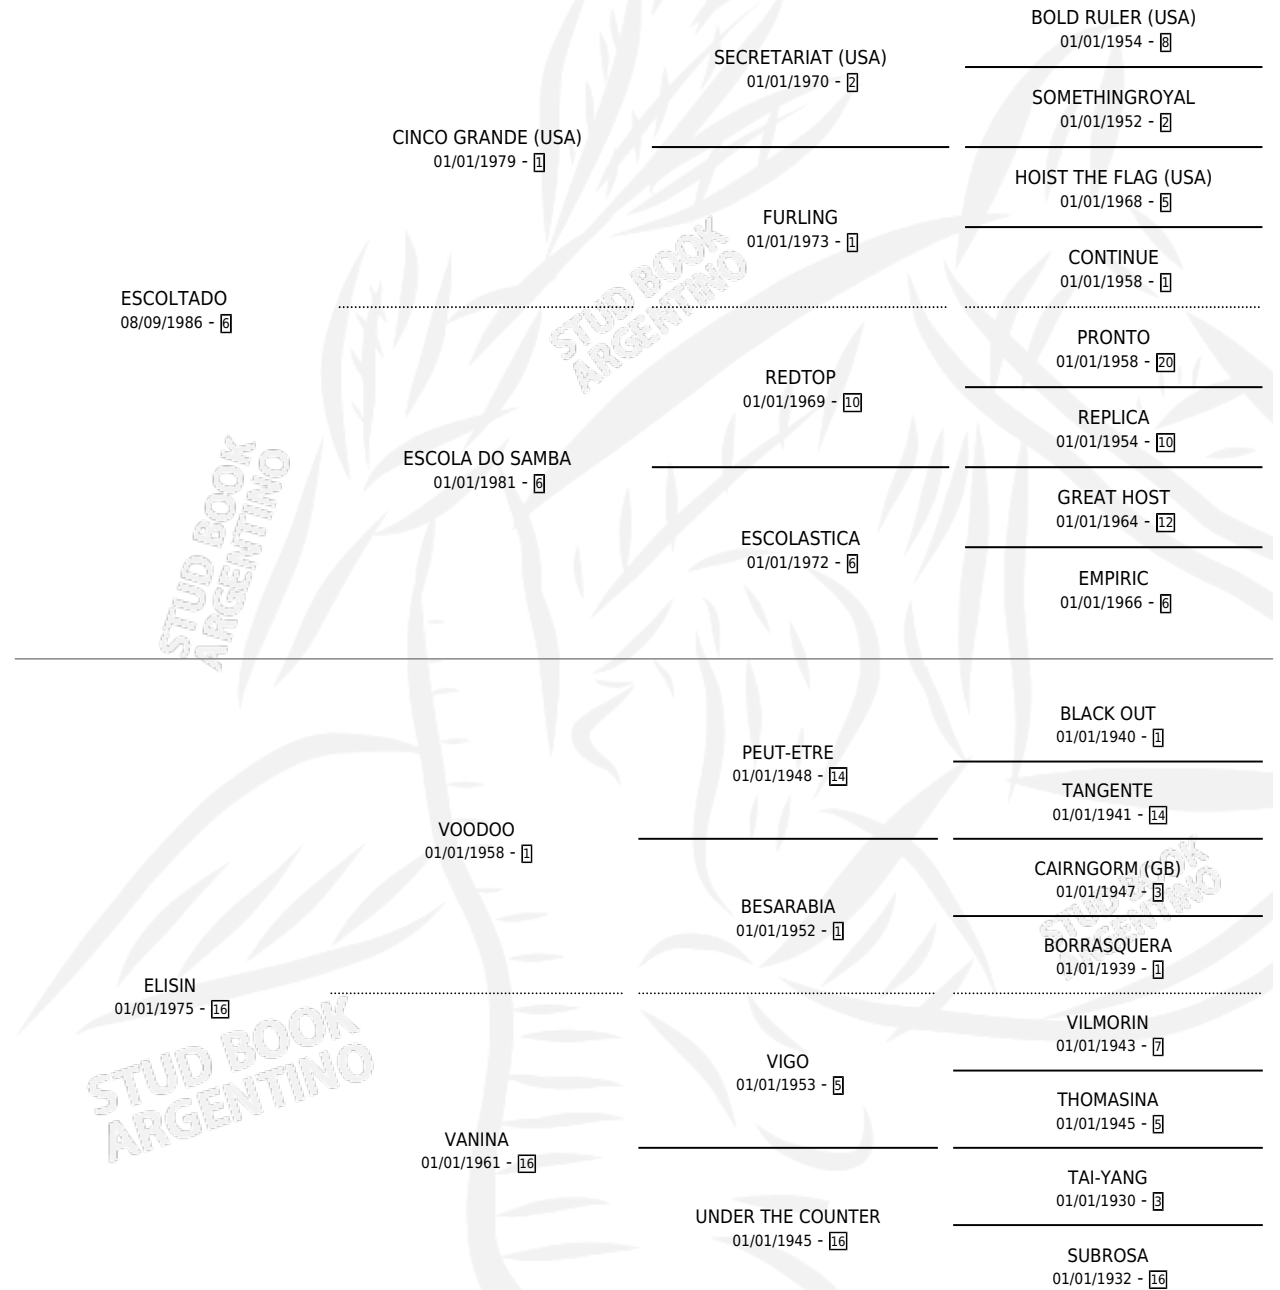

EROTICA

por ESCOLTADO y ELISIN por VOODOO

Argentina · Hembra · Alazan · SP · 07/11/1992
Familia 16-f · Volumen 34

ESTADO

TIPIFICACIÓN SANGUÍNEA	X
TIPIFICACIÓN POR ADN	X
PASAPORTE	X
IDENTIFICACIÓN POR MICROCHIP	X
REPRODUCTOR	X

Lugar de nacimiento: Doña Pancha

Criador: Doña Pancha

PEDIGREE

EROTICA

Datos oficiales del Stud Book Argentino

Documento generado el 07/05/2026

studbook.org.ar