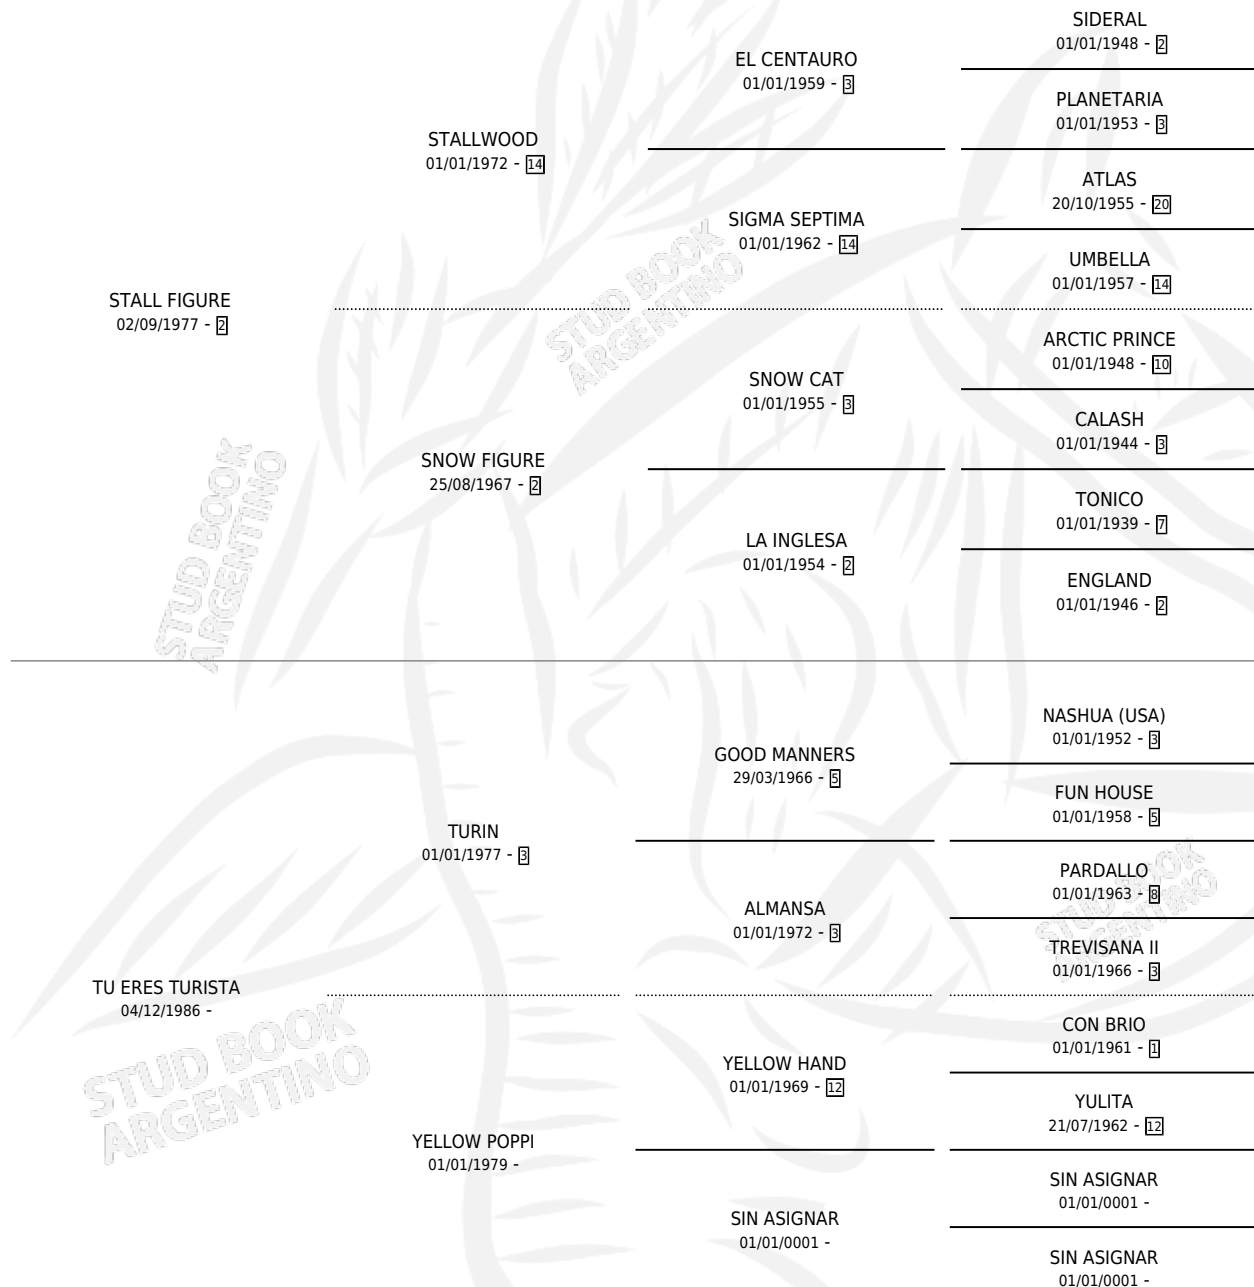

TURISTA FIGURE

por **STALL FIGURE** y **TU ERES TURISTA** por **TURIN**

Argentina · Hembra · Alazan · SP · 06/11/1992
Familia · Volumen 34

ESTADO

| | |
|------------------------------|---|
| TIPIFICACIÓN SANGUÍNEA | X |
| TIPIFICACIÓN POR ADN | X |
| PASAPORTE | X |
| IDENTIFICACIÓN POR MICROCHIP | X |
| REPRODUCTOR | X |

Lugar de nacimiento: Sol de Mayo

Criador: Sin dato

PEDIGREE

TURISTA FIGURE

Datos oficiales del Stud Book Argentino

Documento generado el 15/05/2026

studbook.org.ar