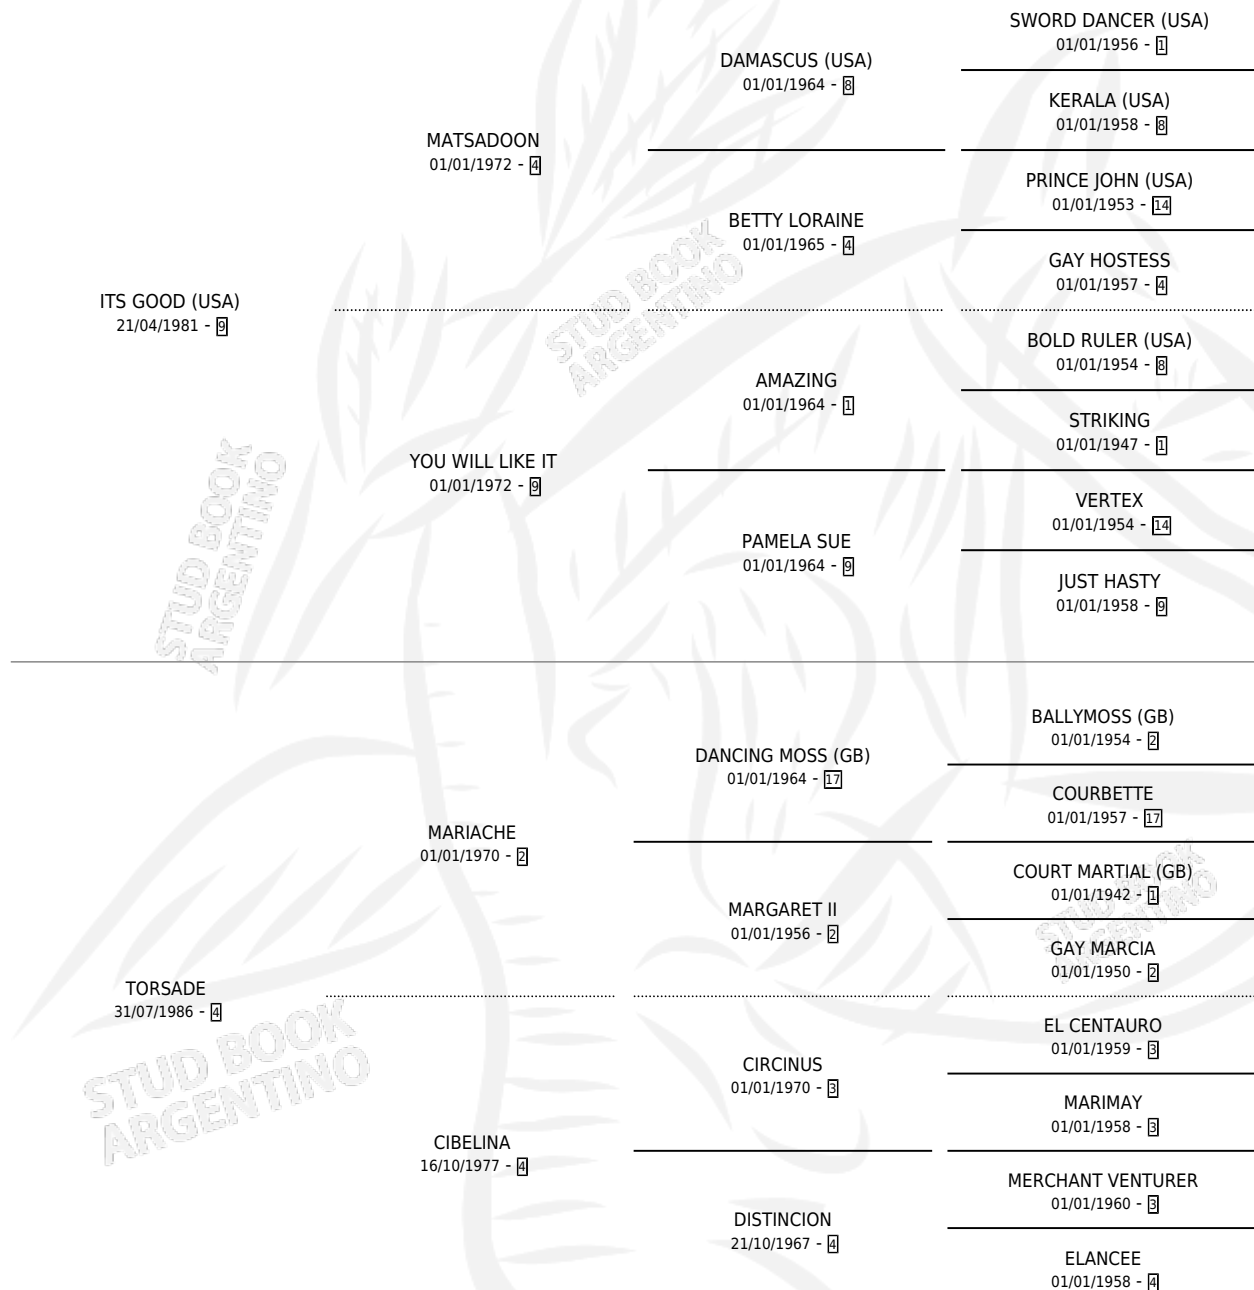

TORSIONAL

por ITS GOOD (USA) y TORSADE por MARIACHE

Argentina · Hembra · Alazan · SP · 10/11/1992
Familia 4-k · Volumen 34

ESTADO

TIPIFICACIÓN SANGUÍNEA	✓
TIPIFICACIÓN POR ADN	X
PASAPORTE	X
IDENTIFICACIÓN POR MICROCHIP	X
REPRODUCTOR	✓

Lugar de nacimiento: Las Ortigas

Criador: Sin dato

~

HIJOS

	MACHOS	HEMBRAS
1 NACIERON	0	1
1 CORRIERON	0	1

SIN ACTUACIONES

PEDIGREE

S

mientos 1 / Efectividad 33.33%

PADRILLO	PRODUCTO	CRIADOR	1ER SERVICIO	ÚLTIMO SERVICIO
CAREAFOLIE (IRE)	∅		17/11/1997	17/11/1997
TORSIONAL CAREAFOLIE (IRE)	TORSADERA (H ZD, 02/11/1997)	SIN DATO	31/08/1996	23/11/1996
CAREAFOLIE (IRE)	∅		25/10/1995	03/12/1995