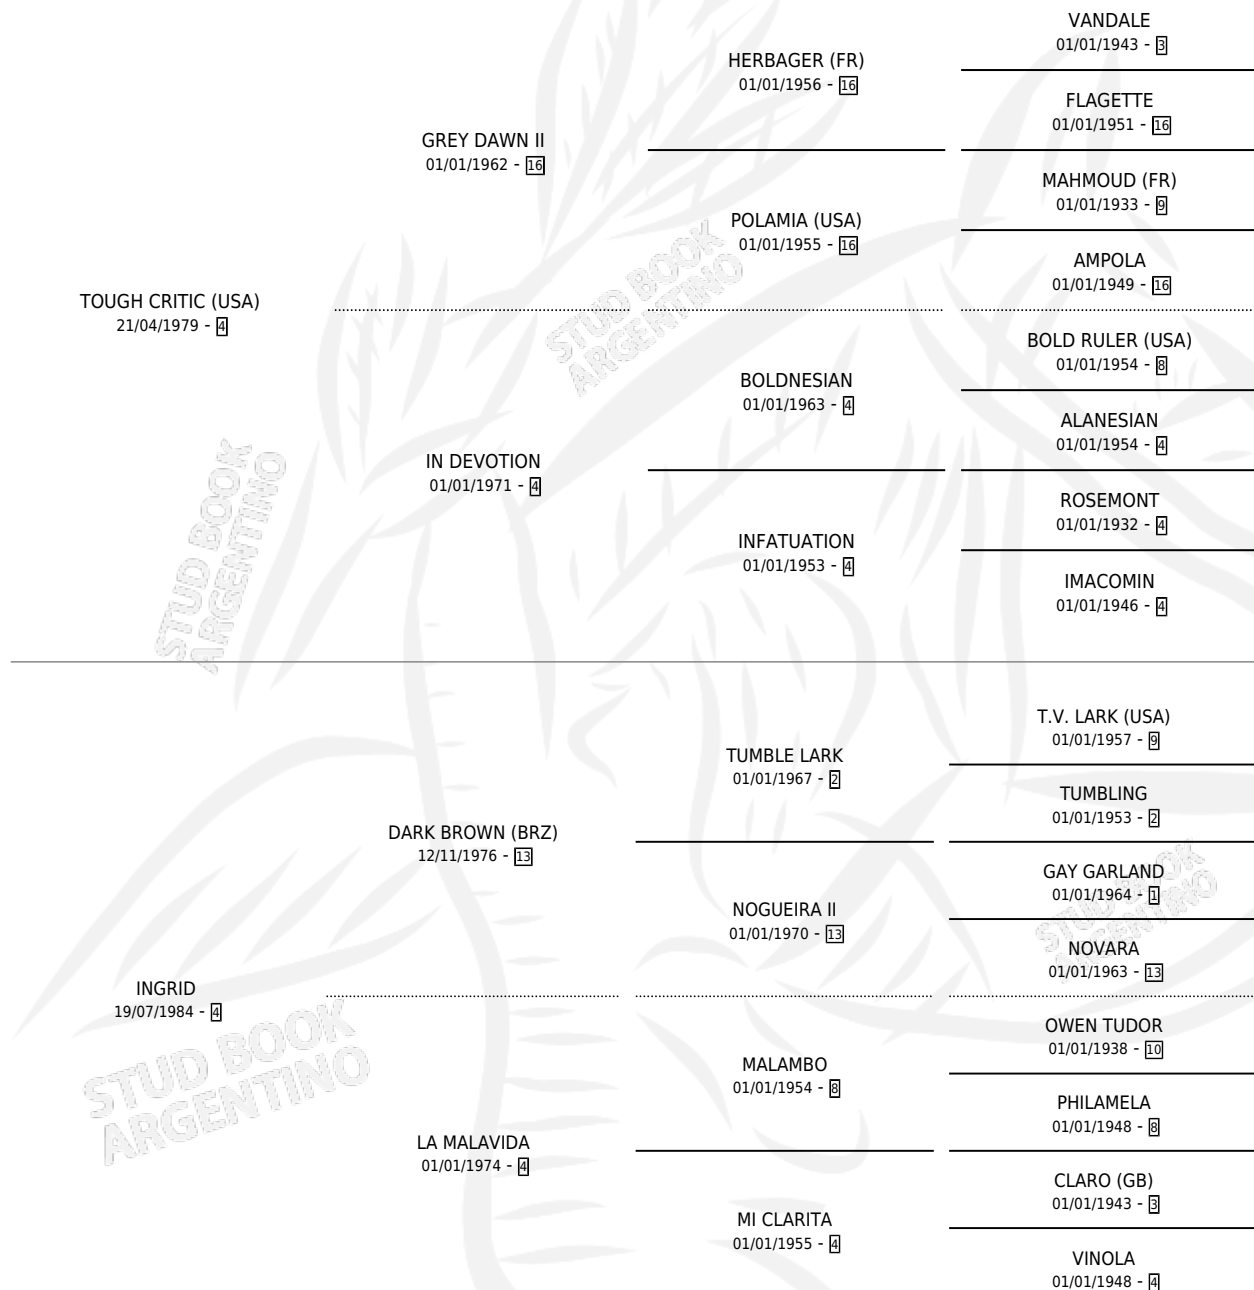

Lugar de nacimiento: La Colina
Criador: Sin dato

~

HIJOS

	MACHOS	HEMBRAS
7 NACIERON	3	4
5 CORRIERON	2	3
4 GANARON	1	3

1	0	0
GANADORES CL	GANADORES GR	GANADORES G1

PEDIGREE

CAMPAÑA

Solo carreras oficiales de Argentina