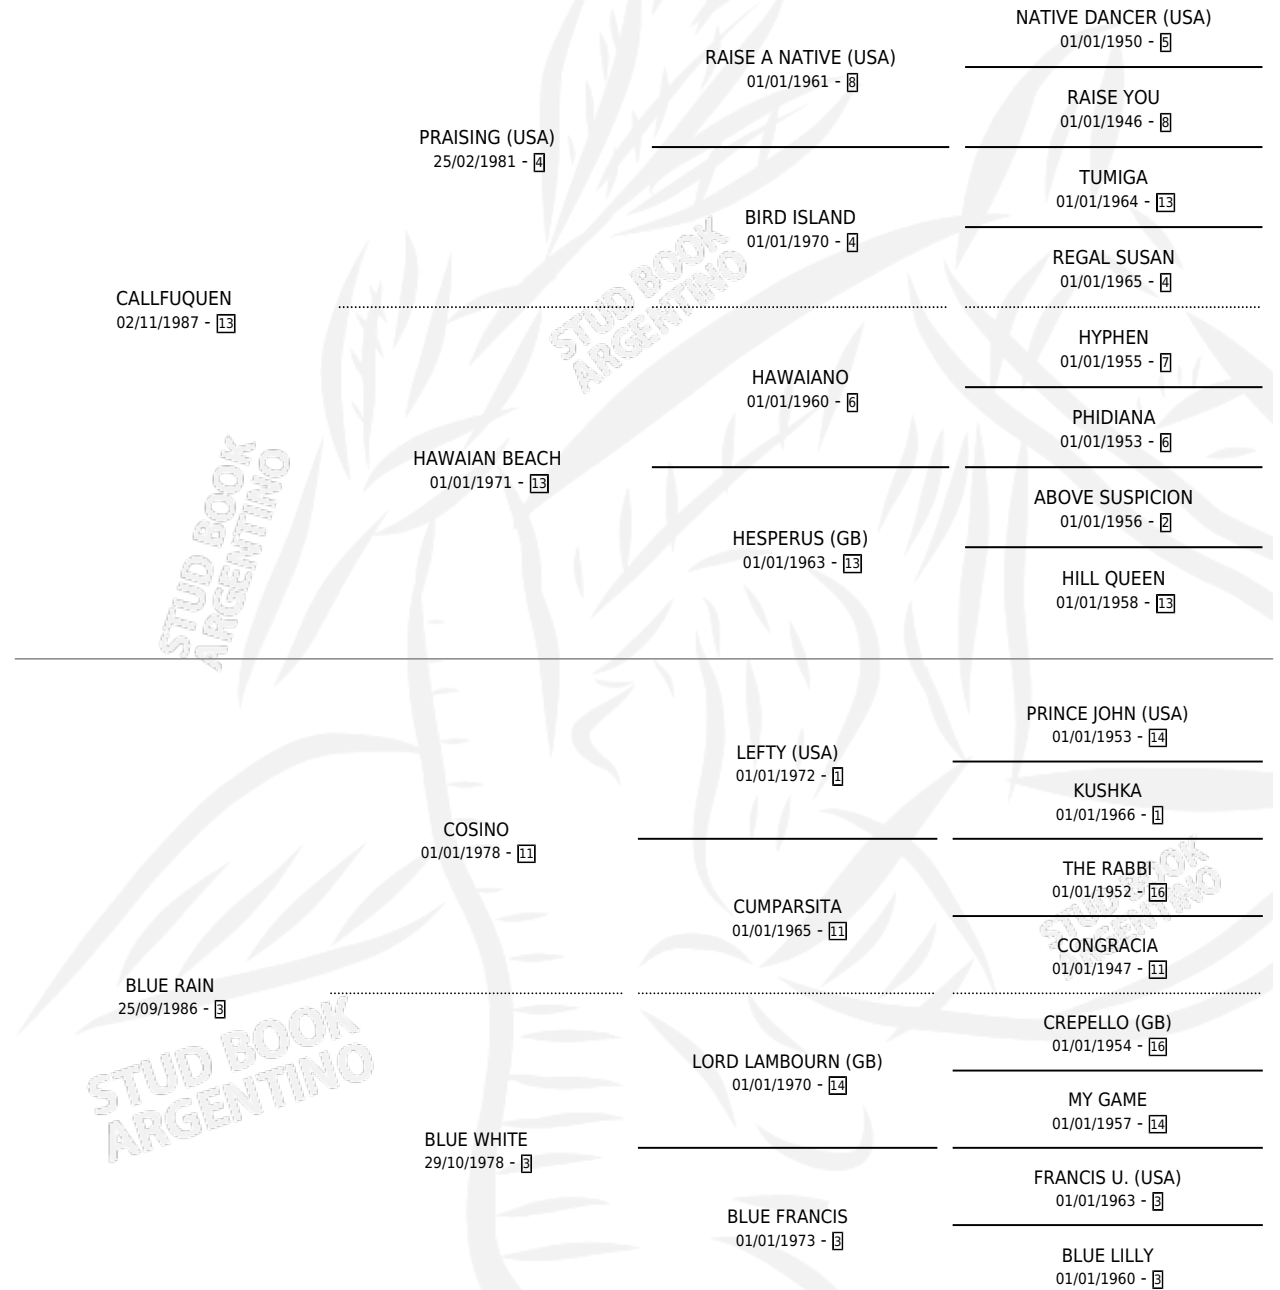

SOY MIMBRERA

por CALLFUQUEN y BLUE RAIN por COSINO

Argentina · Hembra · Alazan · SP · 01/10/1992
Familia 3-c · Volumen 34

ESTADO

TIPIFICACIÓN SANGUÍNEA	✓
TIPIFICACIÓN POR ADN	X
PASAPORTE	X
IDENTIFICACIÓN POR MICROCHIP	X
REPRODUCTOR	✓

Lugar de nacimiento: Los Mimbres

Criador: Los Mimbres

~

HIJOS

	MACHOS	HEMBRAS
1 NACIERON	1	0
SIN ACTUACIONES		

PEDIGREE