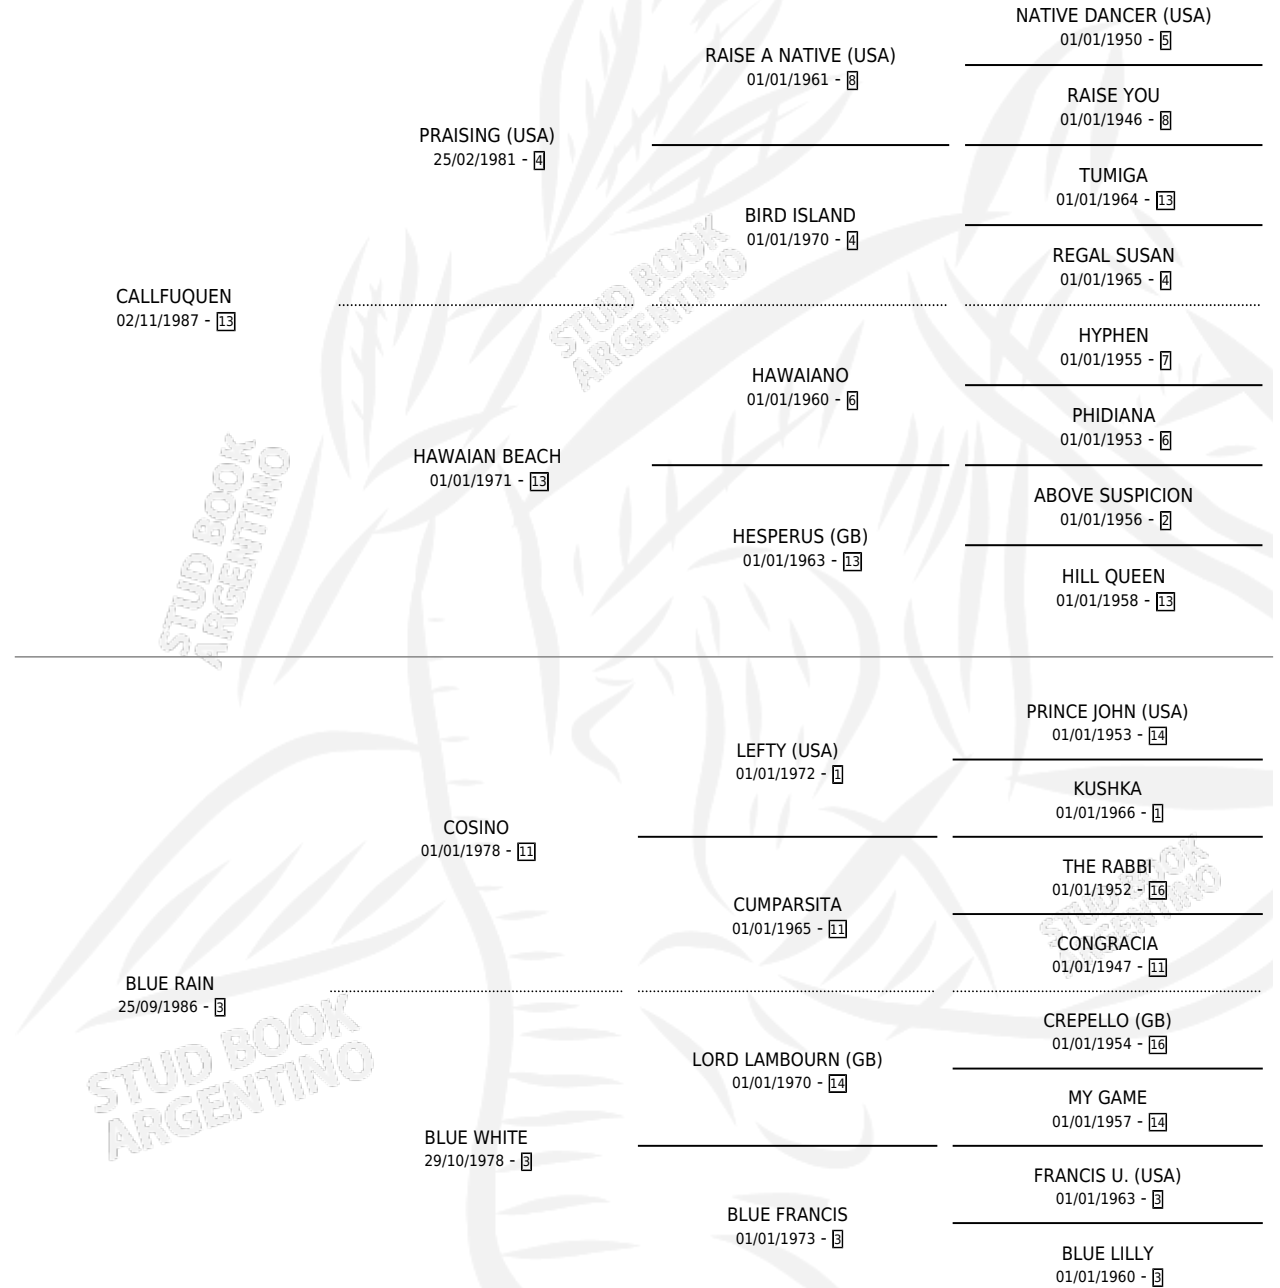

SOY MIMBRERA

por CALLFUQUEN y BLUE RAIN por COSINO

Argentina · Hembra · Alazan · SP · 01/10/1992
Familia 3-c · Volumen 34

ESTADO

TIPIFICACIÓN SANGUÍNEA	✓
TIPIFICACIÓN POR ADN	X
PASAPORTE	X
IDENTIFICACIÓN POR MICROCHIP	X
REPRODUCTOR	✓

Lugar de nacimiento: Los Mimbres

Criador: Los Mimbres

~

HIJOS

	MACHOS	HEMBRAS
1 NACIERON	1	0
SIN ACTUACIONES		

PEDIGREE