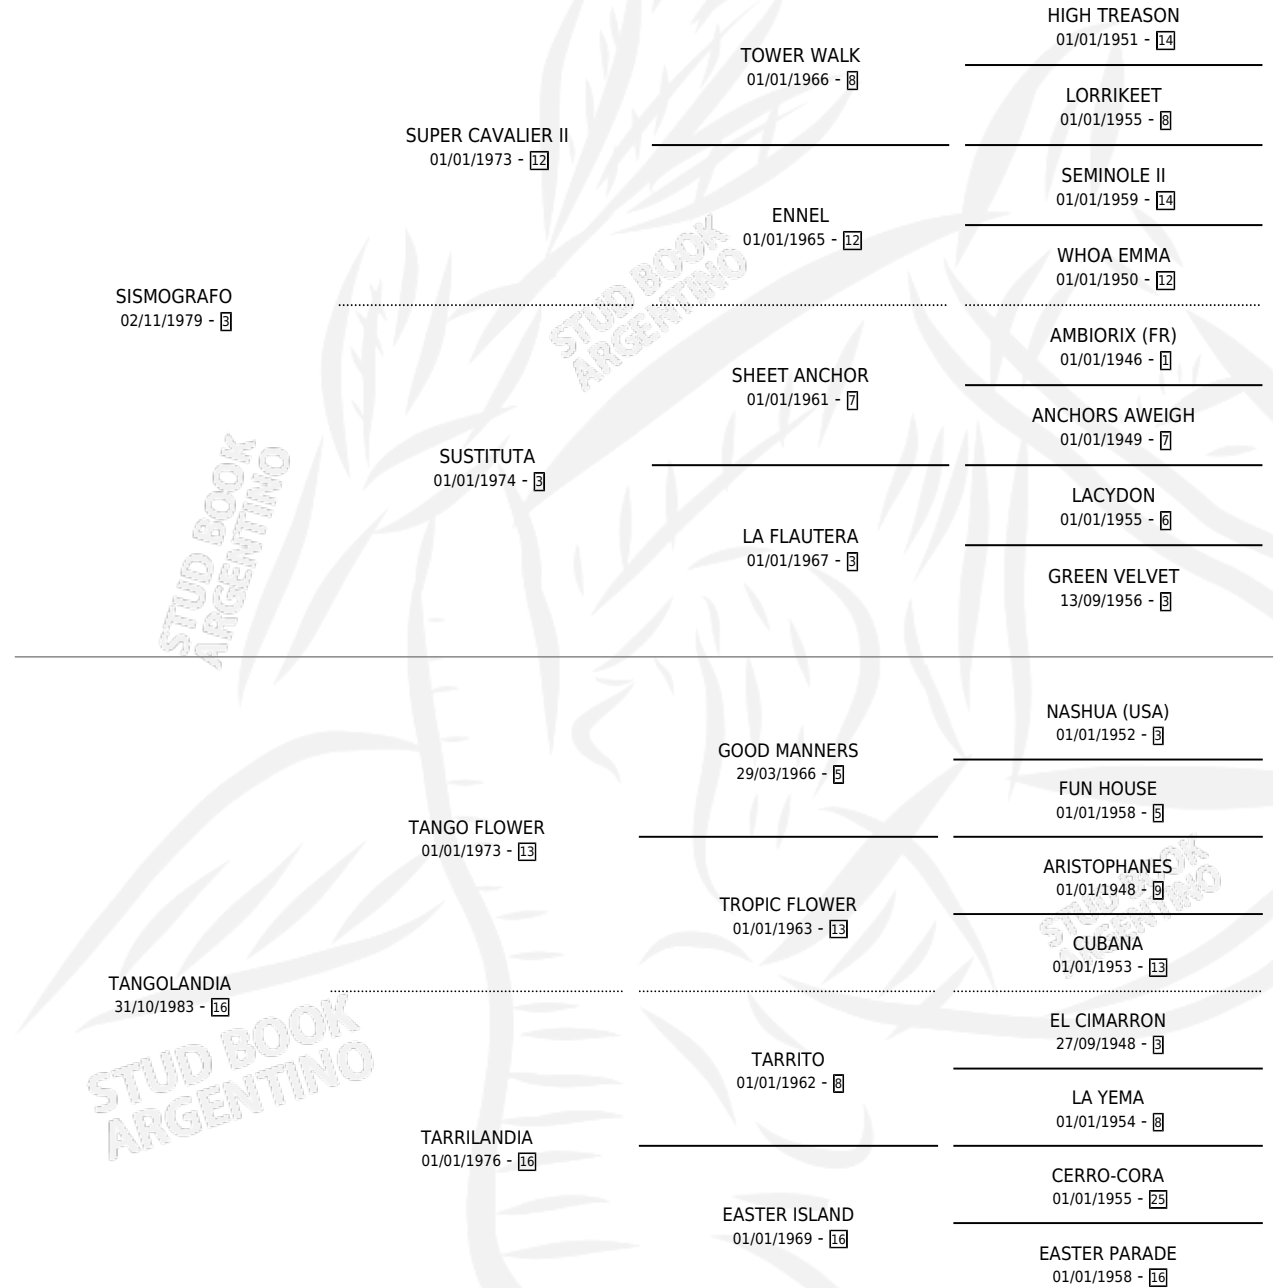

SOY ALBERTA

por SISMOGRAFO y TANGOLANDIA por TANGO FLOWER

Argentina · Hembra · Alazan · SP · 03/11/1992
Familia 16-e · Volumen 34

ESTADO

TIPIFICACIÓN SANGUÍNEA	X
TIPIFICACIÓN POR ADN	X
PASAPORTE	X
IDENTIFICACIÓN POR MICROCHIP	X
REPRODUCTOR	X

Lugar de nacimiento: Los Castaños

Criador: Sin dato

PEDIGREE

SOY ALBERTA

Datos oficiales del Stud Book Argentino

Documento generado el 09/06/2026

studbook.org.ar