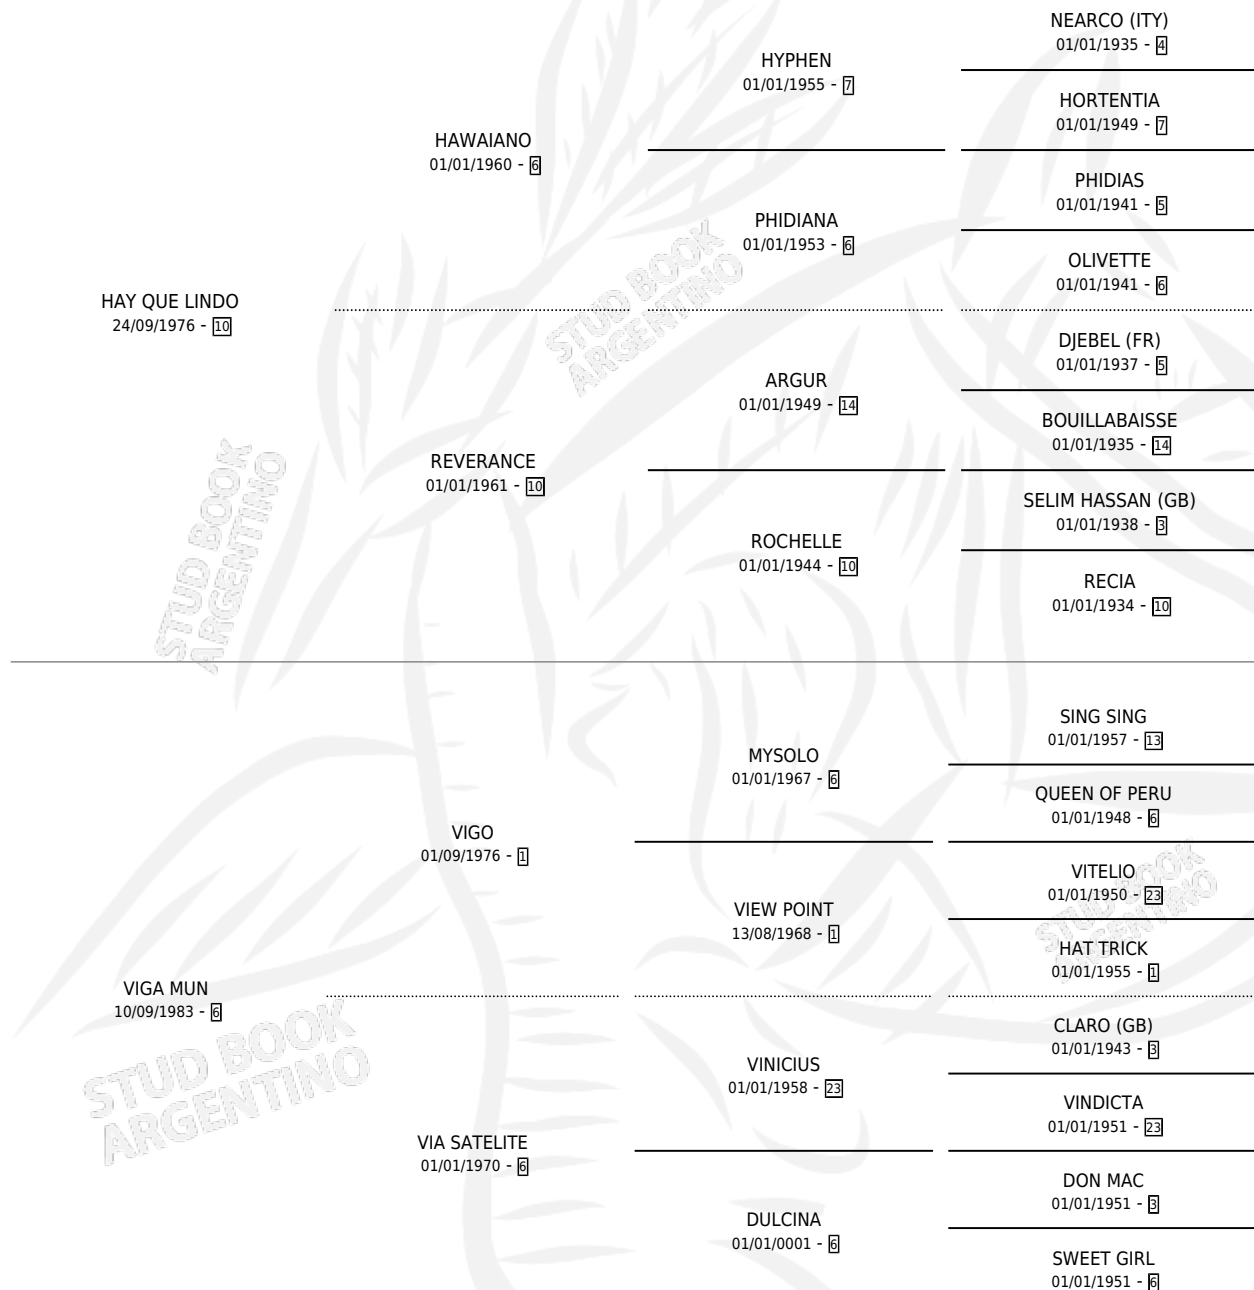

MALACHI

por HAY QUE LINDO y VIGA MUN por VIGO

Argentina · Hembra · Alazan · SP · 04/11/1992
Familia 6-f · Volumen 34

ESTADO

TIPIFICACIÓN SANGUÍNEA	✓
TIPIFICACIÓN POR ADN	X
PASAPORTE	X
IDENTIFICACIÓN POR MICROCHIP	X
REPRODUCTOR	✓

Lugar de nacimiento: Luna De Otoño

Criador: Sin dato

~

HIJOS

	MACHOS	HEMBRAS
2 NACIERON	0	2
SIN ACTUACIONES		

PEDIGREE

S

mientos 2 / Efectividad 66.67%

PADRILLO	PRODUCTO	CRIADOR	1ER SERVICIO	ÚLTIMO SERVICIO
INDIFFERENT	∅		13/10/1999	13/10/1999
MALACHI	BARONESA BEC (H Z, 04/10/1998)	RIGOLETTI LUIS FRANCISCO	20/10/1997	22/10/1997
	MABEL BEC (H Z, 14/10/1997)	RIGOLETTI LUIS FRANCISCO	25/10/1996	29/10/1996