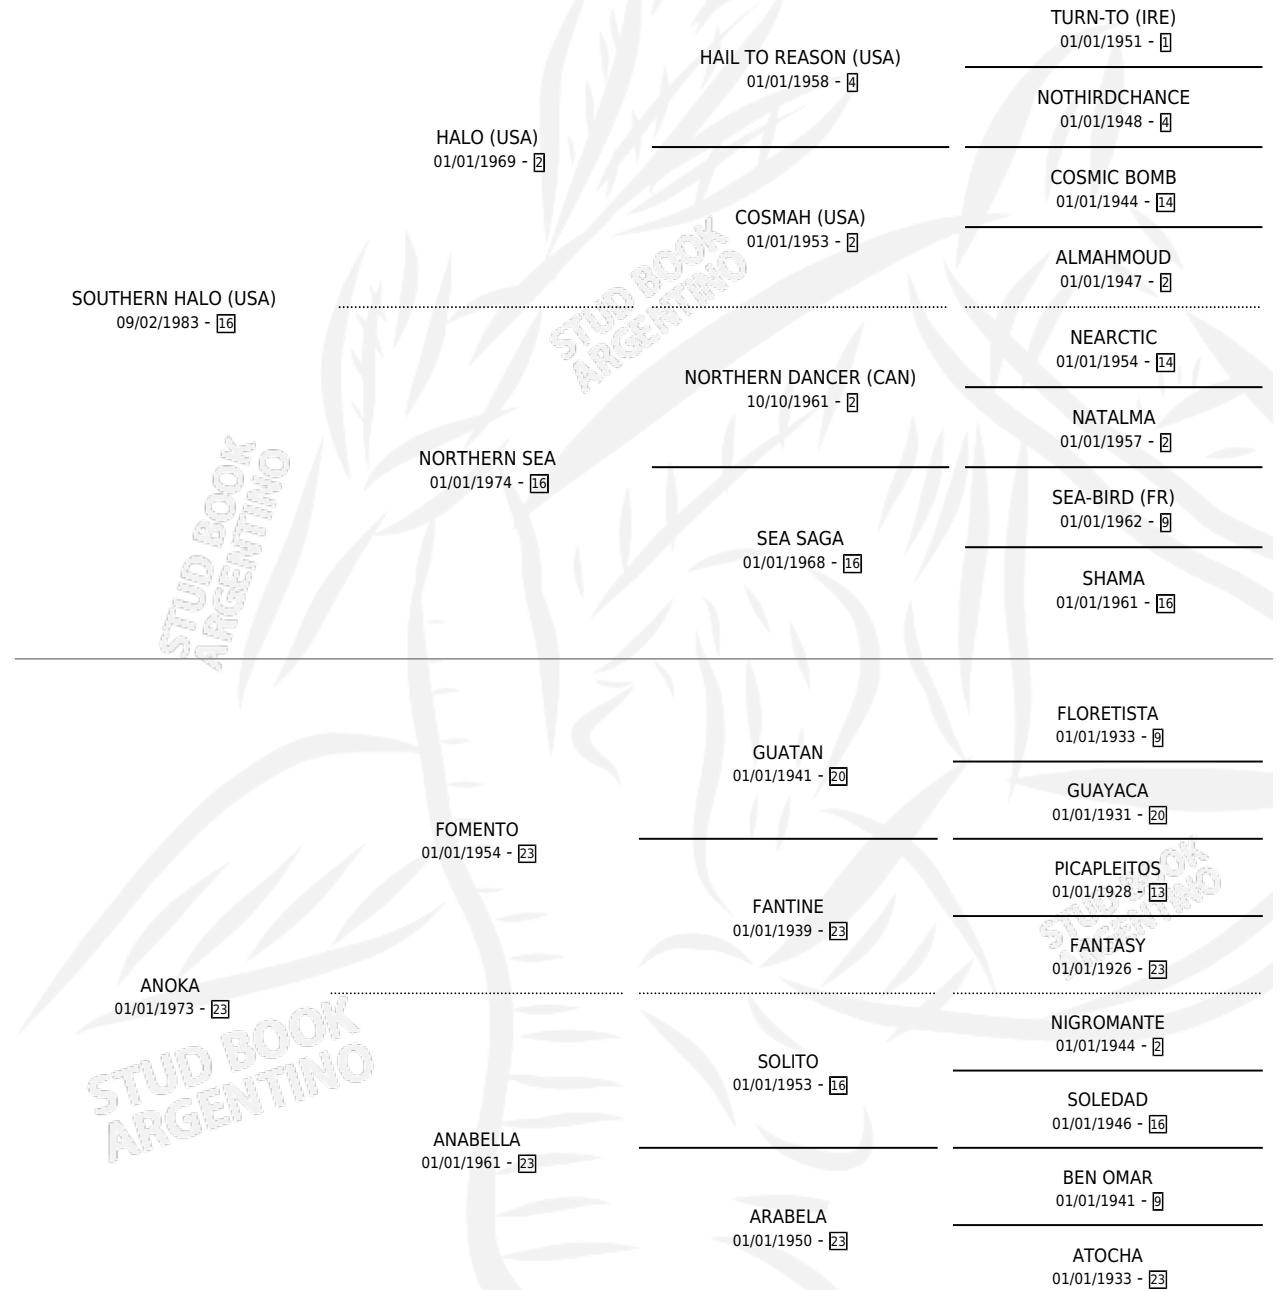

SOUNOKA

por SOUTHERN HALO (USA) y ANOKA por FOMENTO

Argentina · Hembra · Zaino · SP · 21/11/1992
Familia 23-a · Volumen 34

ESTADO

TIPIFICACIÓN SANGUÍNEA	X
TIPIFICACIÓN POR ADN	X
PASAPORTE	X
IDENTIFICACIÓN POR MICROCHIP	X
REPRODUCTOR	X

Lugar de nacimiento: La Quebrada
Criador: Charles Sacia

PEDIGREE

CAMPAÑA

Solo carreras oficiales de Argentina

POR EDAD

EDAD	CC	1°	2°	3°	4°	5°	NP	CLC	CLG	CLCG1	CLGG1	IMPORTE	GANANCIA / CC
3 AÑOS	1	0	0	0	0	0	1	0	0	0	0	\$0	\$0
TOTALES	1	0	0	0	0	0	1	0	0	0	0	\$0	\$0
%		0.0%	0.0%	0.0%	0.0%	0.0%	100%	0.0%	0.0%	0.0%	0.0%		