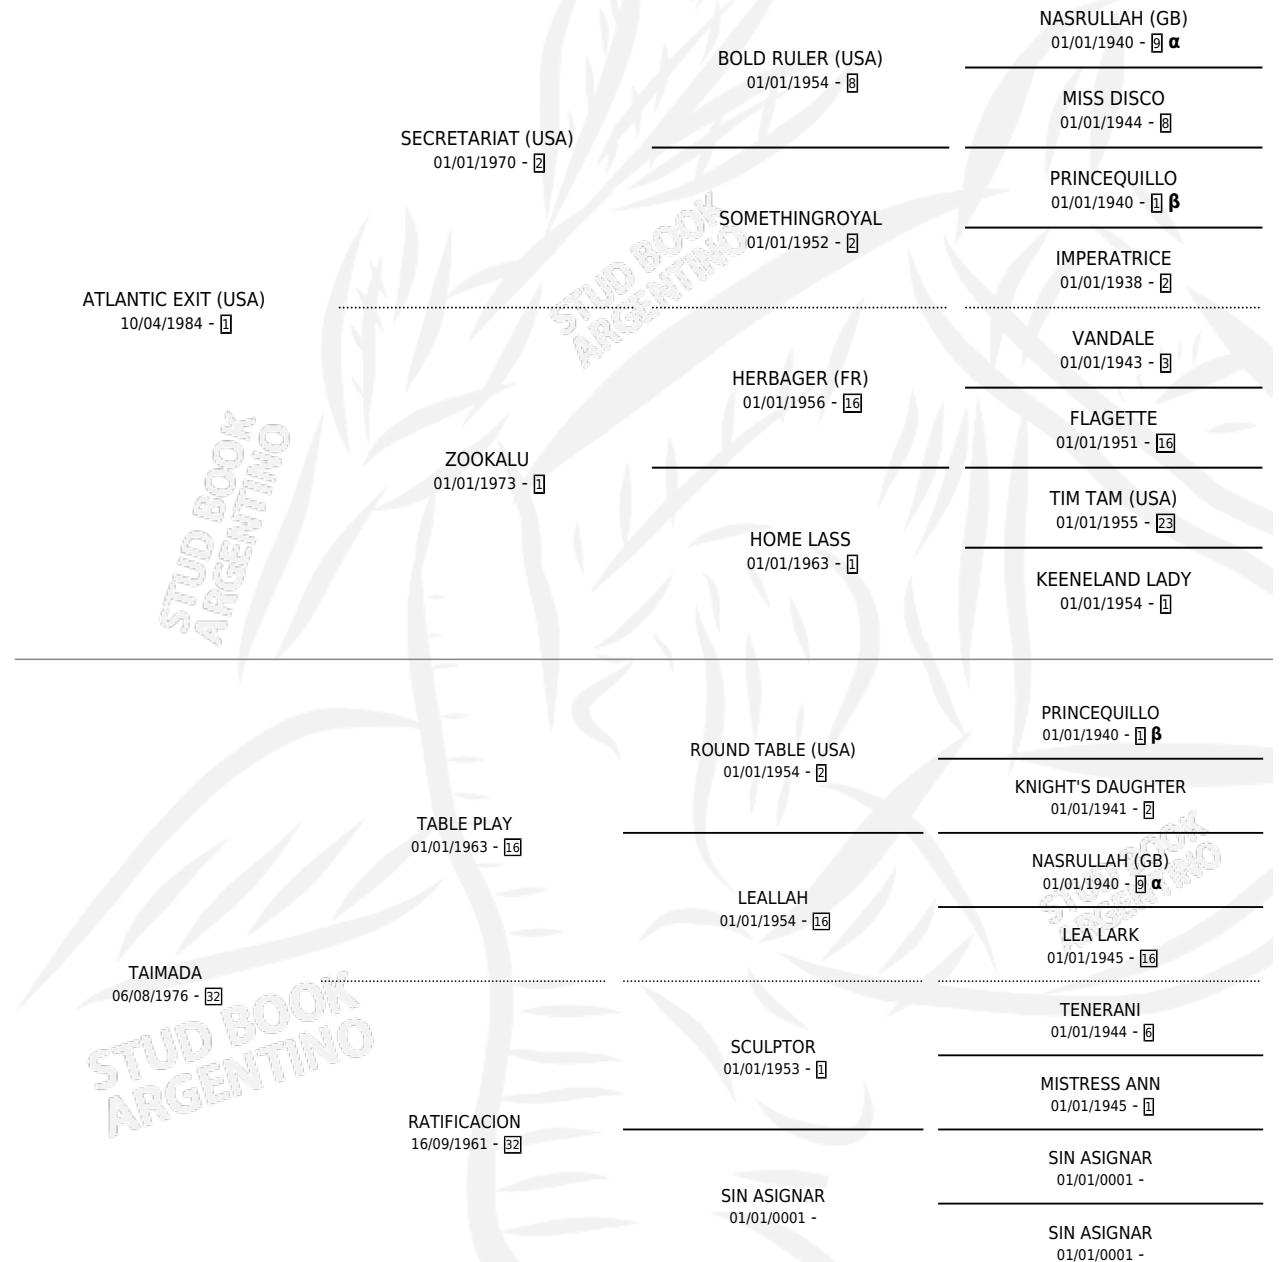

ADELFA TIC

por ATLANTIC EXIT (USA) y TAIMADA por TABLE PLAY

Argentina · Hembra · Zaino · SP · 31/10/1992
Familia 32 · Volumen 34

ESTADO

TIPIFICACIÓN SANGUÍNEA	X
TIPIFICACIÓN POR ADN	X
PASAPORTE	X
IDENTIFICACIÓN POR MICROCHIP	X
REPRODUCTOR	X

Lugar de nacimiento: Providencia

Criador: Sin dato

PEDIGREE

INBREEDING : α, β

ADELFA TIC

Datos oficiales del Stud Book Argentino

Documento generado el 26/04/2026

studbook.org.ar